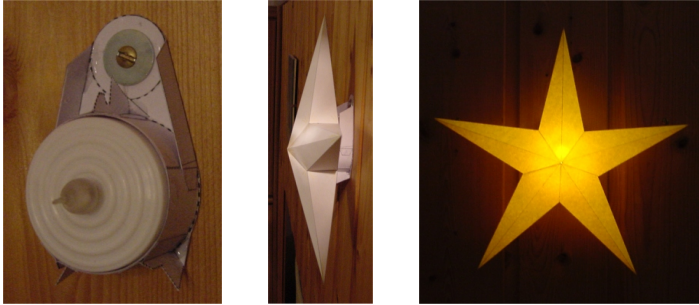

Bastelbogen Nr. 935z

Halterung für elektronisches LED-Teelicht,
für 5-Spitz Stern 935 g (3 mal)

Schwierigkeit: S3, mittel

++Betaversion 01.a

Copyright 2006-2010 Boris Voigt, Berlin-Hohenschönhausen
© bestimmte Rechte vorbehalten
Sie sind nicht berechtigt, Veränderungen in
diesem Bastelbogen vorzunehmen.
Ein Verkauf dieses Bastelbogens wird hiermit untersagt.
Die kostenlose Weitergabe dieses Bastelbogens ist erlaubt.