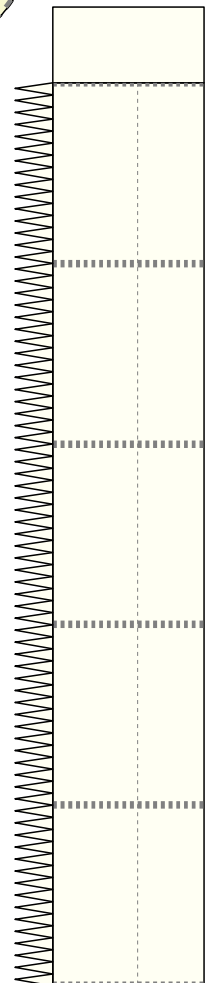

Bastelbogen Nr. 935z

Halterung für elektronisches LED-Teelicht,
für 5-Spitz Stern 935 g (3 mal)

Schwierigkeit: S3, mittel

Copyright 2006-2010 Boris Voigt, Berlin-Hohenschönhausen
© bestimmte Rechte vorbehalten
Sie sind nicht berechtigt, Veränderungen in
diesem Bastelbogen vorzunehmen.
Ein Verkauf dieses Bastelbogens wird hiermit untersagt.
Die kostenlose Weitergabe dieses Bastelbogens ist erlaubt.