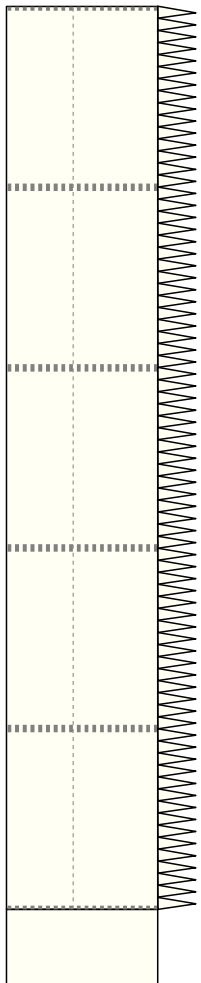

Bastelbogen Nr. 935z

Halterung für elektronisches LED-Teelicht,
für 5-Spitz Stern 935 g (3 mal)

Schwierigkeit: S3, mittel

Copyright 2006-2010 Boris Voigt, Berlin-Hohenschönhausen
© bestimmte Rechte vorbehalten
Sie sind nicht berechtigt, Veränderungen in
diesem Bastelbogen vorzunehmen.
Ein Verkauf dieses Bastelbogens wird hiermit untersagt.
Die kostenlose Weitergabe dieses Bastelbogens ist erlaubt.