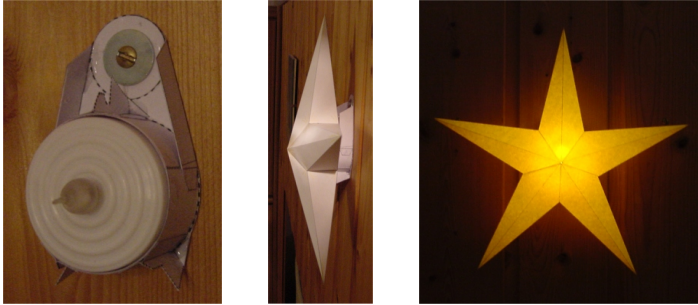

Bastelbogen Nr. 935z

Halterung für elektronisches LED-Teelicht,
für 5-Spitz Stern 935 g (3 mal)

Schwierigkeit: S3, mittel

Copyright 2006-2010 Boris Voigt, Berlin-Hohenschönhausen
© bestimmte Rechte vorbehalten
Sie sind nicht berechtigt, Veränderungen in
diesem Bastelbogen vorzunehmen.
Ein Verkauf dieses Bastelbogens wird hiermit untersagt.
Die kostenlose Weitergabe dieses Bastelbogens ist erlaubt.