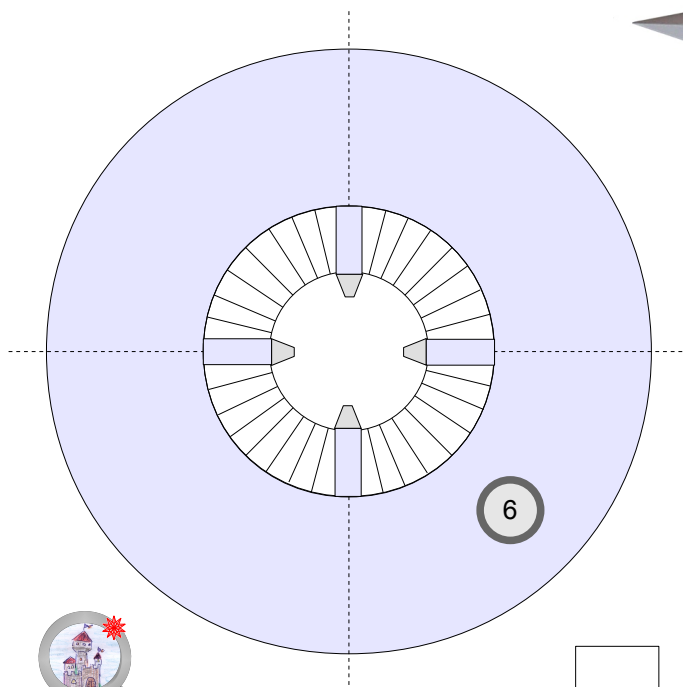

Bastelbogen Nr. 935Q

++Betaversion 01.a

Halterung für elektronisches LED-Teelicht,
für 5-Spitz Stern 935 e

Schwierigkeit: S3, mittel

Die Halterung wird in den Stern 935e mittig eingeklebt.

Projekt Bastelbogen