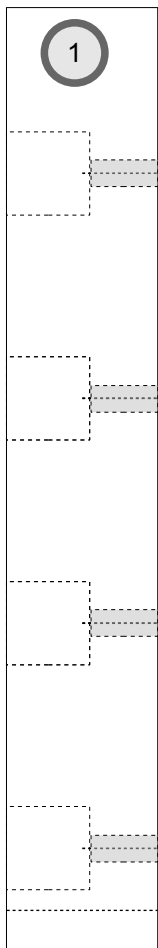

Bastelbogen Nr. 935Q

++Betaversion 01.a

Halterung für elektronisches LED-Teelicht,
für 5-Spitz Stern 935 e

Schwierigkeit: S3, mittel

Die Halterung wird in den Stern 935e mittig eingeklebt.

Projekt Bastelbogen

www.bastelbogen.net

Copyright 2006-2010 Boris Voigt, Berlin-Hohenschönhausen
© bestimmte Rechte vorbehalten
Sie sind nicht berechtigt, Veränderungen in
diesem Bastelbogen vorzunehmen.
Ein Verkauf dieses Bastelbogens wird hiermit untersagt.
Die kostenlose Weitergabe dieses Bastelbogens ist erlaubt.