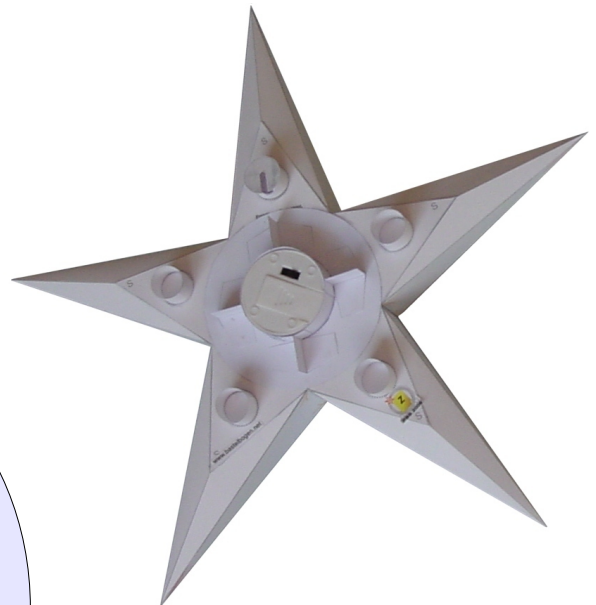

Bastelbogen Nr. 935Q

++Betaversion 01.a

Halterung für elektronisches LED-Teelicht,
für 5-Spitz Stern 935 e

Schwierigkeit: S3, mittel

Die Halterung wird in den Stern 935e mittig eingeklebt.

Projekt Bastelbogen