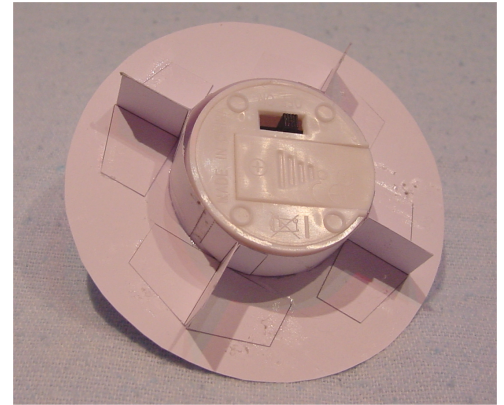

Bastelbogen Nr. 935Q

++Betaversion 01.a

Halterung für elektronisches LED-Teelicht,
für 5-Spitz Stern 935 e

Schwierigkeit: S3, mittel

Die Halterung wird in den Stern 935e mittig eingeklebt.

Projekt Bastelbogen