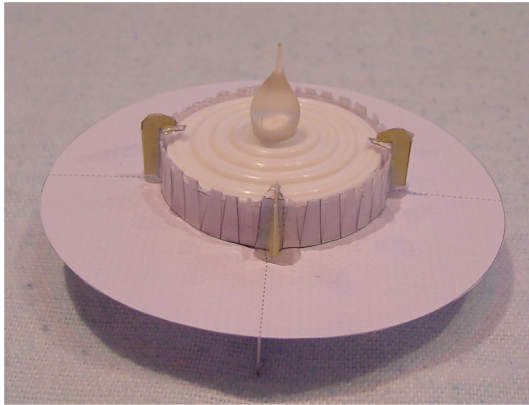

Bastelbogen Nr. 935Q

++Betaversion 01.a

Halterung für elektronisches LED-Teelicht,
für 5-Spitz Stern 935 e

Schwierigkeit: S3, mittel

Die Halterung wird in den Stern 935e mittig eingeklebt.

Projekt Bastelbogen