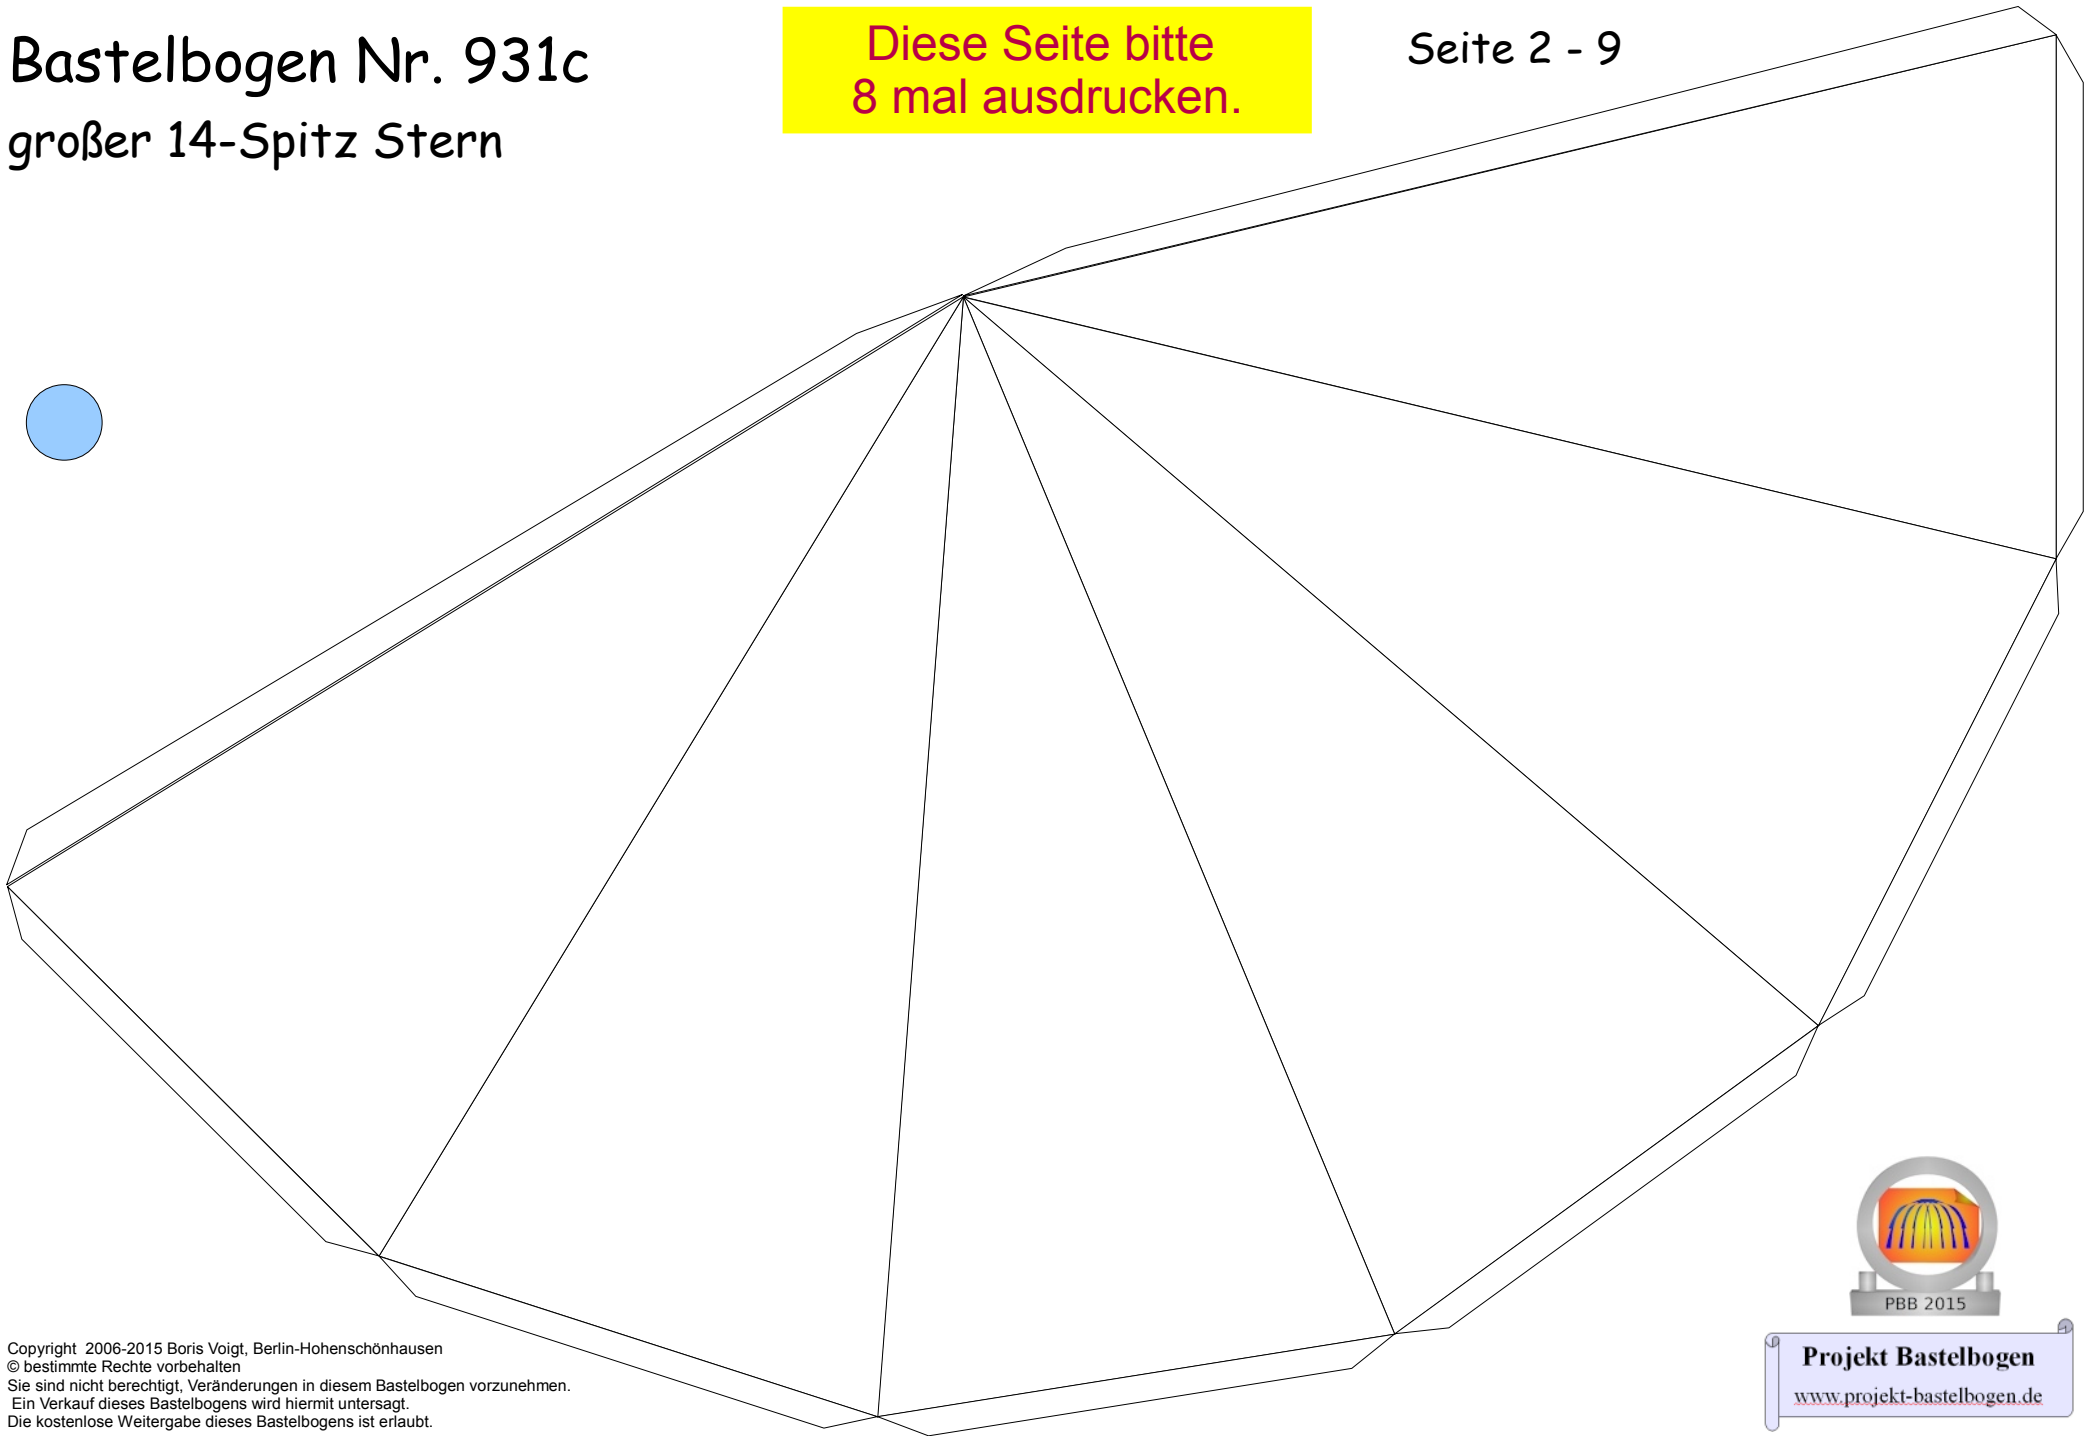

Bastelbogen Nr. 931c

großer 14-Spitz Stern

Durchmesser : 42 cm

Anzahl der Teile : 14

Schwierigkeit: S4, mittelschwer

Bastelbogen Nr. 931c

großer 14-Spitz Stern

Diese Seite bitte
8 mal ausdrucken.

Seite 2 - 9

Bastelbogen Nr. 931c

großer 14-Spitz Stern

Diese Seite bitte
6 mal ausdrucken.

Seite 10 - 15

PBB 2015

Projekt Bastelbogen

www.projekt-bastelbogen.de