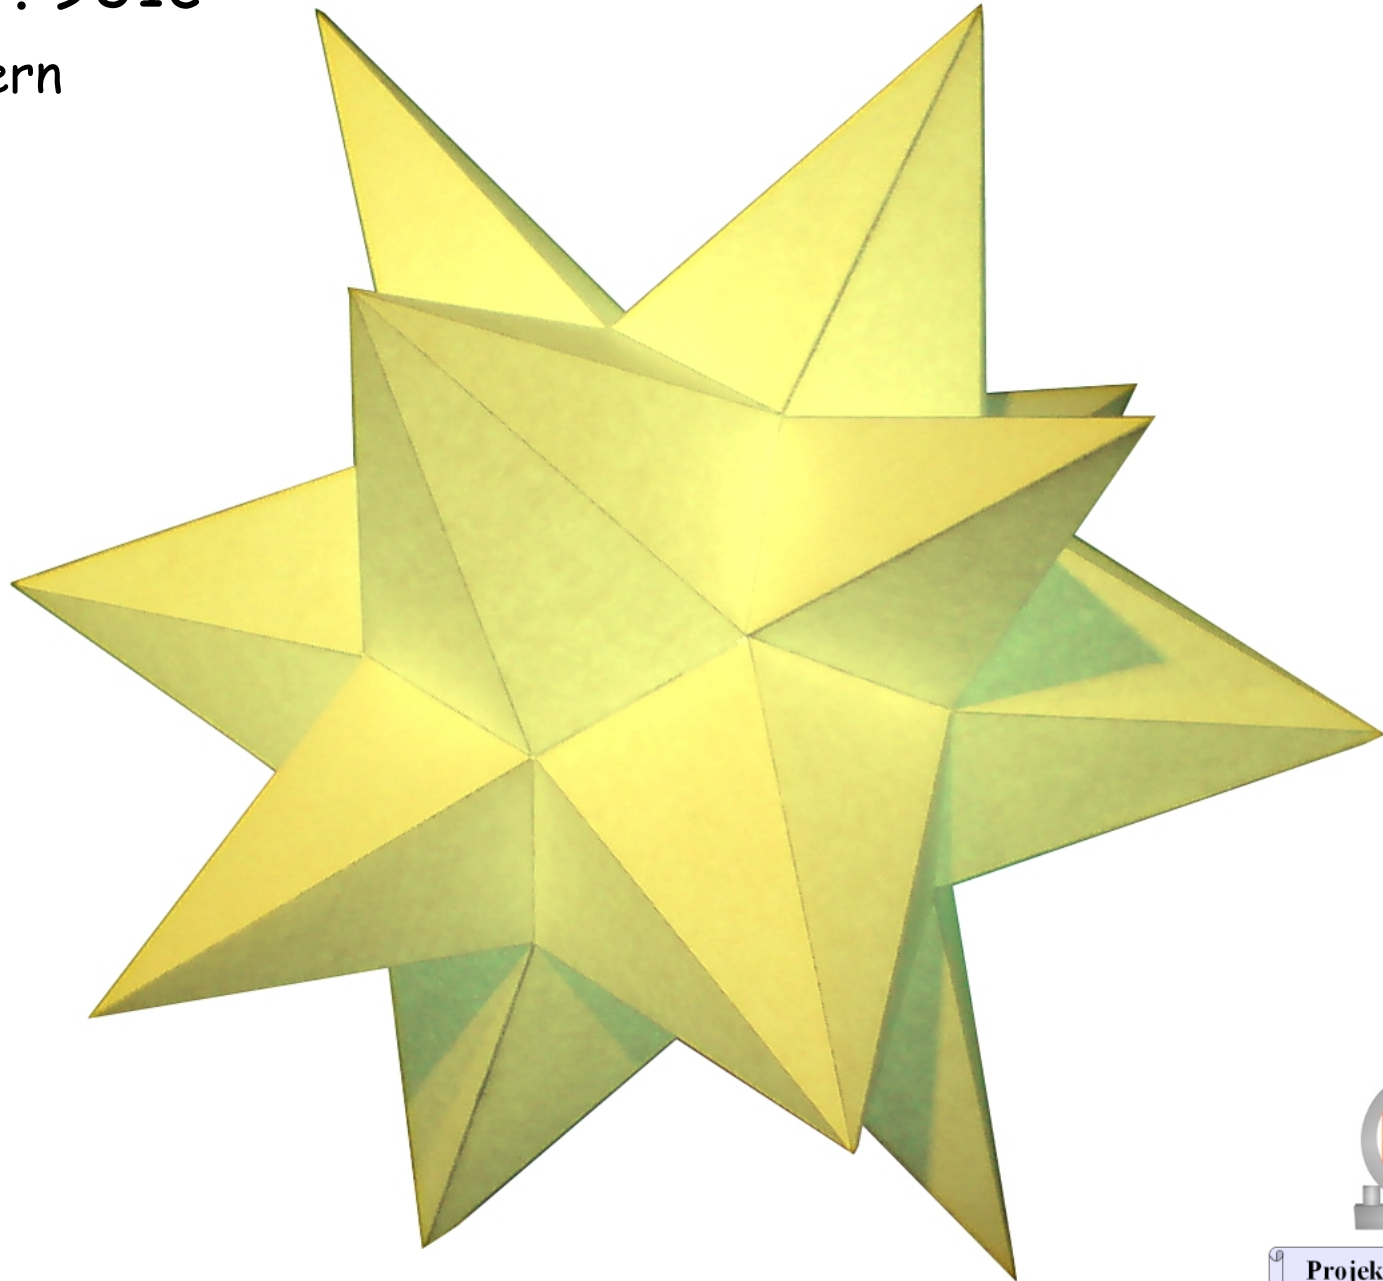

Bastelbogen Nr. 931c

großer 14-Spitz Stern

Durchmesser : 42 cm

Anzahl der Teile : 14

Schwierigkeit: S4, mittelschwer

Bastelbogen Nr. 931c

großer 14-Spitz Stern

Diese Seite bitte
8 mal ausdrucken.

Seite 2 - 9

Bastelbogen Nr. 931c

großer 14-Spitz Stern

Diese Seite bitte
6 mal ausdrucken.

Seite 10 - 15

PBB 2015

Projekt Bastelbogen

www.projekt-bastelbogen.de