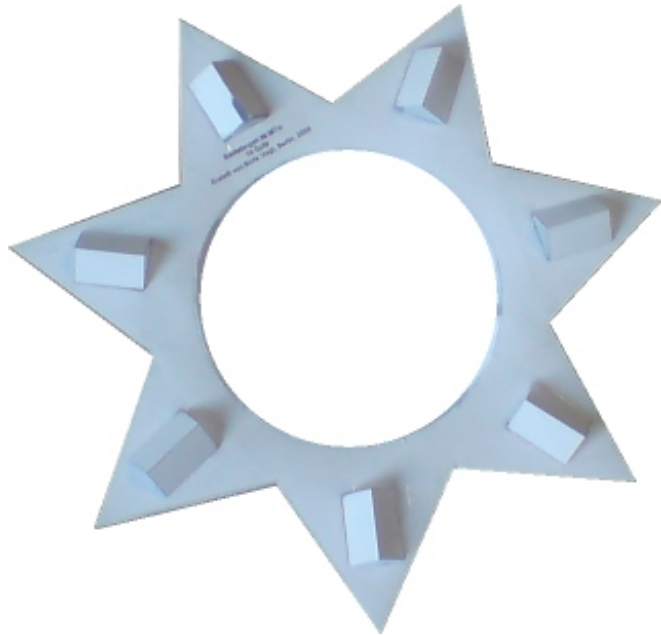

Bastelbogen Nr. 917y

Schwierigkeit: S5, schwer

Seite 1

Erweiterungsset für 7-Spitz-Sterne mit 26,6 cm Durchmesser

Zwischenspitzen:

Kehlenverstärkung:

Seitenverstärkung:

PBB 2008

Bastelbogen Nr. 917y

7-Spitz, Erweiterungsset

Kehlenverstärkungen:

Wandaufhängung:

Bastelbogen Nr. 917y

7-Spitz, Erweiterungsset

Zwischenspitzen:

Projekt Bastelbogen
www.projekt-bastelbogen.de