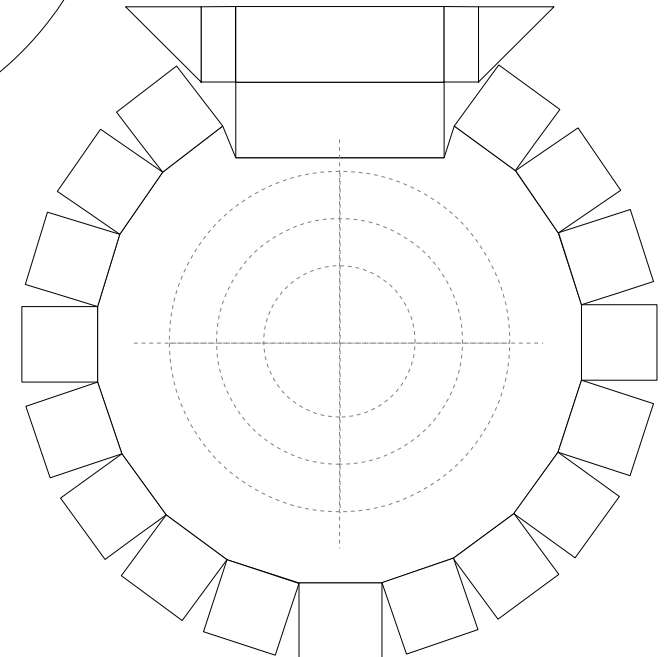

Bastelbogen Nr. 908s

8-Spitz Stern: alternative
Rückwand 22,5° gedreht

Projekt Bastelbogen
www.projekt-bastelbogen.de