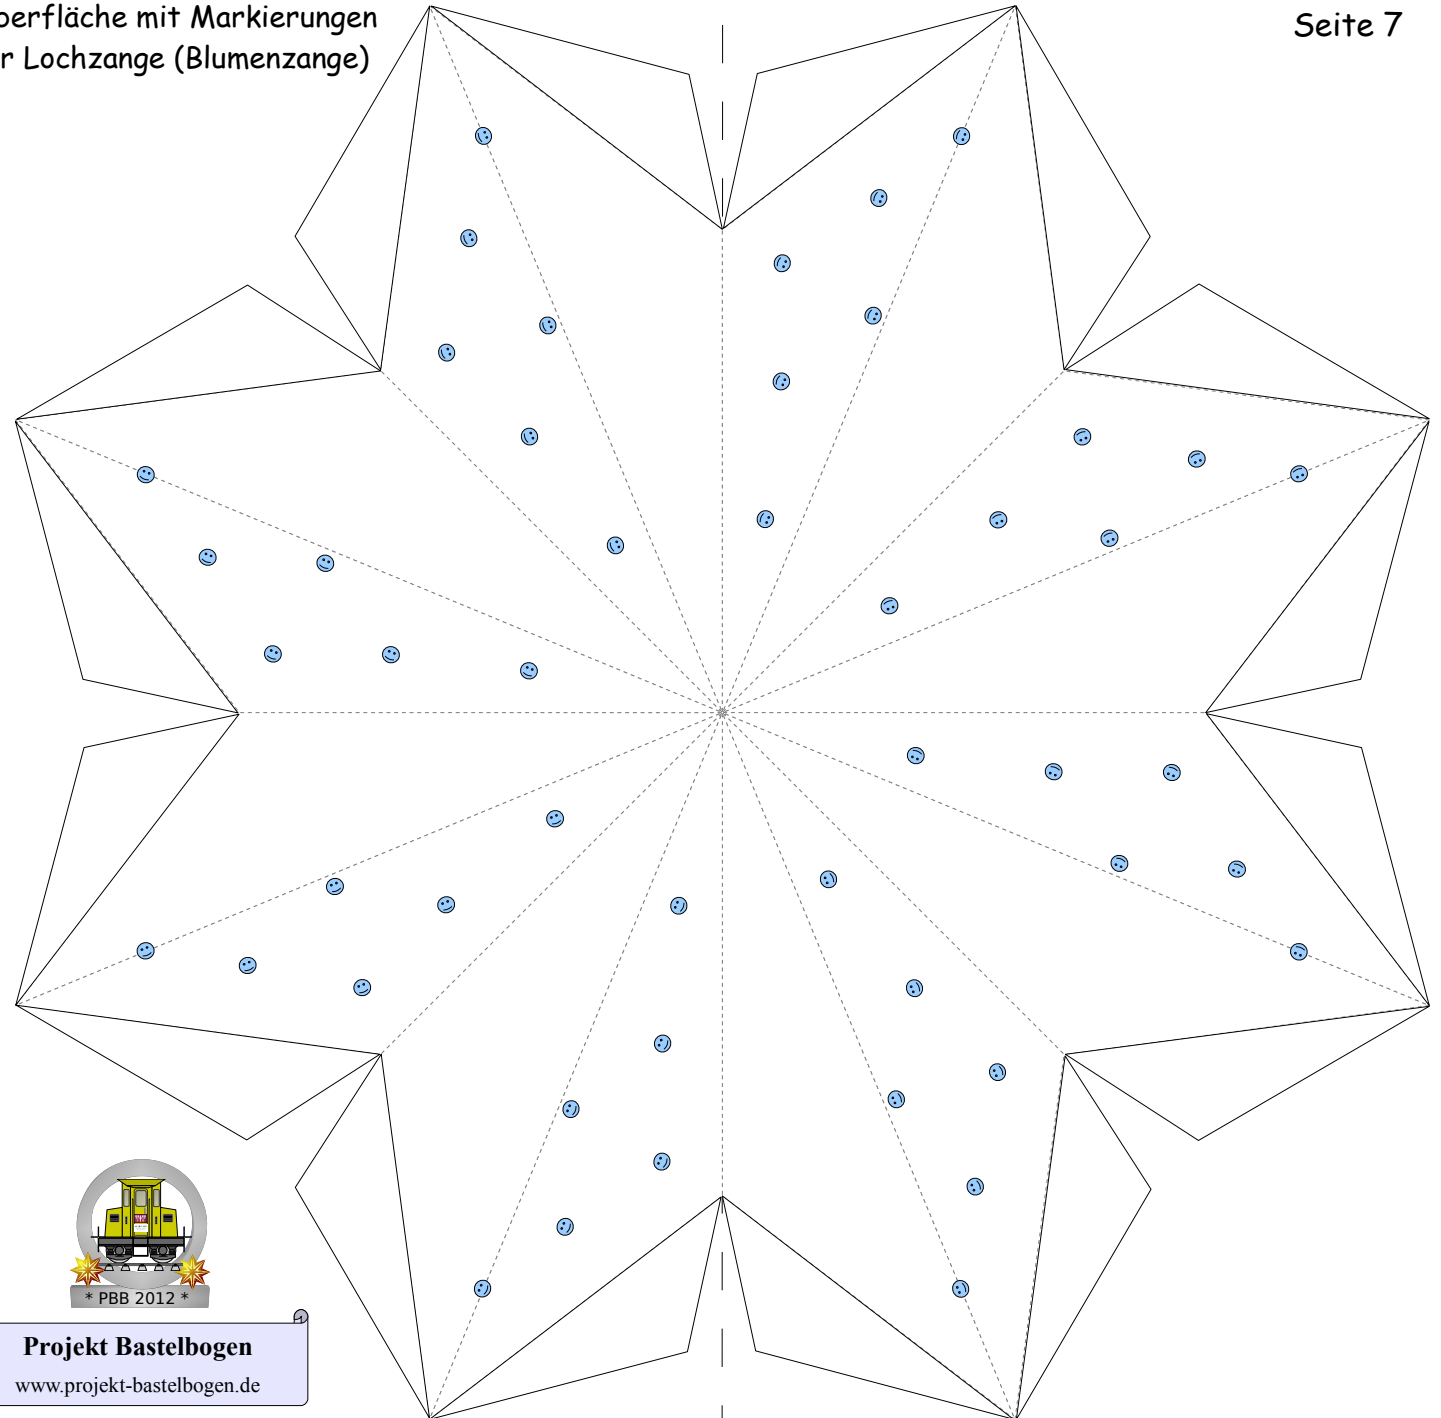

Bastelbogen Nr. 908m

8-Spitz Stern:

Oberfläche ohne Markierungen
und Leerschablone
für Scherenschnitt

Projekt Bastelbogen

www.projekt-bastelbogen.de

Bastelbogen Nr. 908m

8-Spitz Stern:

Querschnitt Maßstab 1:1

Oberfläche mit Markierungen
für Lochzange (Blumenzange)

Projekt Bastelbogen

www.projekt-bastelbogen.de