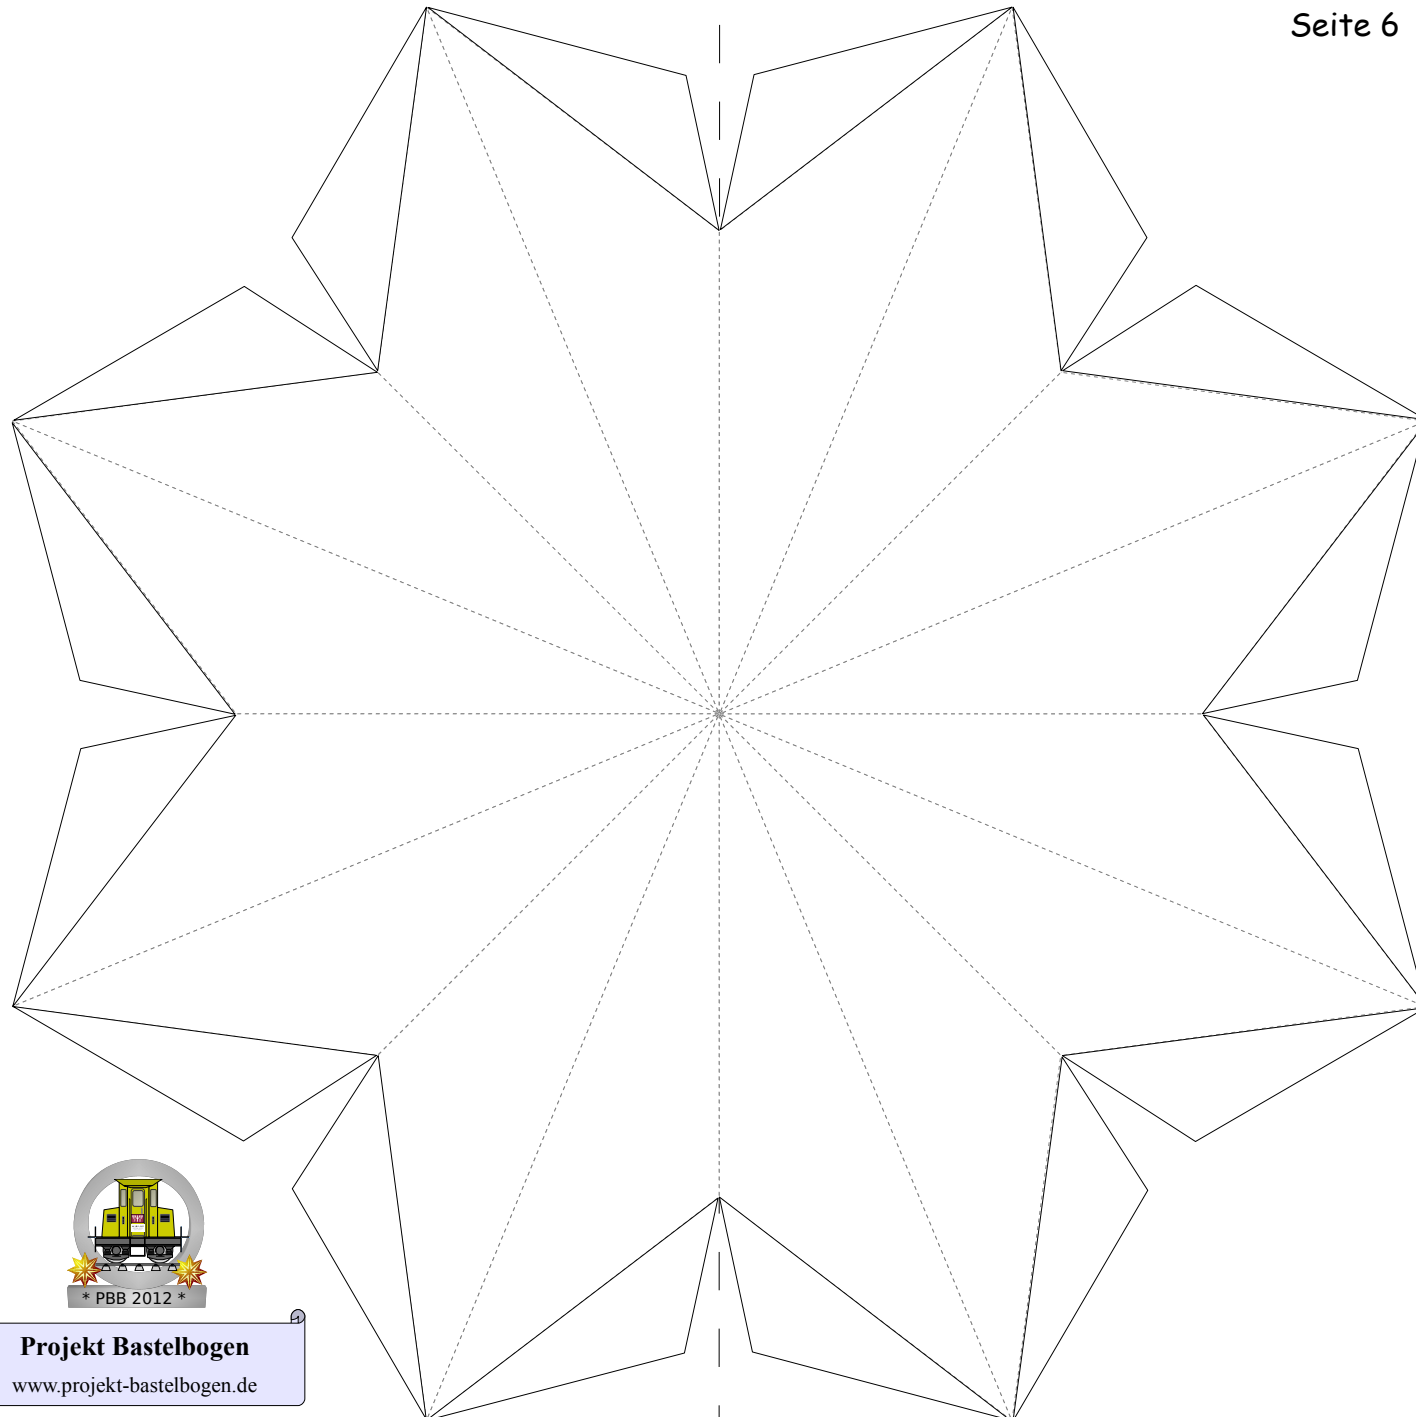

Bastelbogen Nr. 908m

8-Spitz Stern:

Oberfläche ohne Markierungen
und Leerschablone
für Scherenschnitt

Projekt Bastelbogen

www.projekt-bastelbogen.de

Bastelbogen Nr. 908m

8-Spitz Stern:

Querschnitt Maßstab 1:1

Oberfläche mit Markierungen
für Lochzange (Blumenzange)

Projekt Bastelbogen

www.projekt-bastelbogen.de