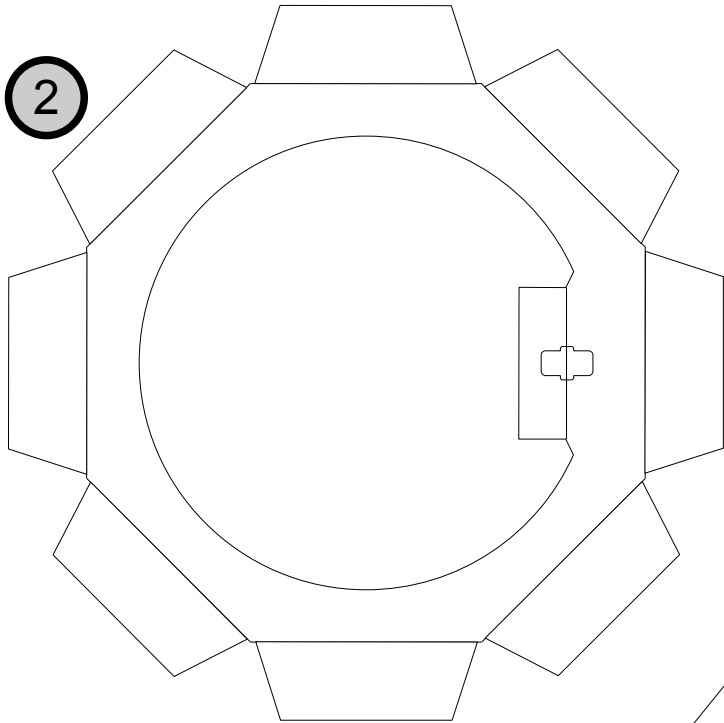

Bastelbogen Nr. 908d

Schwierigkeit: S2 leicht

Seite 1

8-Spitz Stern, einseitig

Durchmesser : 16,4 cm

L x B x H : 15,2 cm x 6,1 cm x 15,2 cm

Seiten : 3

Anzahl der Teile: 5

Bastelbogen Nr. 908d

8-Spitz Stern

Version 1.0

Seite 2

* PBB 2011 *

Projekt Bastelbogen

www.projekt-bastelbogen.de

Bastelbogen Nr. 908d

8-Spitz Stern: Halterung

Schablone für Lochzange

3a

3b

3c

Bitte dieses Teil auf ein Stück Pappe aufkleben.

Projekt Bastelbogen

www.projekt-bastelbogen.de