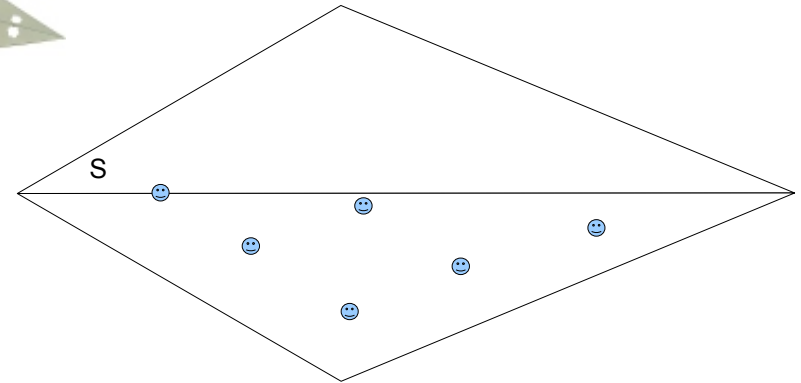

Bastelbogen Nr. 908d

Schwierigkeit: S2 leicht

Seite 1

8-Spitz Stern, einseitig

Durchmesser : 16,4 cm

L x B x H : 15,2 cm x 6,1 cm x 15,2 cm

Seiten : 3

Anzahl der Teile: 5

Bastelbogen Nr. 908d

8-Spitz Stern

Version 1.0

Seite 2

* PBB 2011 *

Projekt Bastelbogen

www.projekt-bastelbogen.de

Bastelbogen Nr. 908d

8-Spitz Stern: Halterung

Schablone für Lochzange

3a

3b

3c

Bitte dieses Teil auf ein Stück Pappe aufkleben.

Projekt Bastelbogen

www.projekt-bastelbogen.de