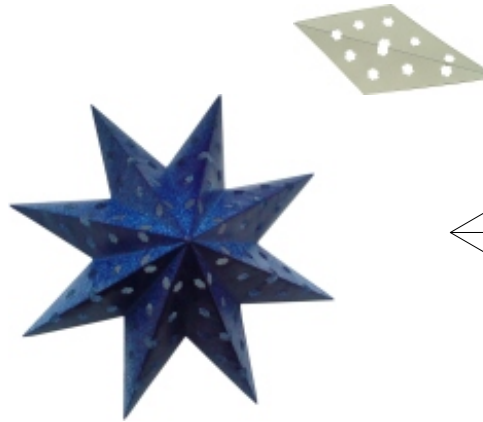

Bastelbogen Nr. 908d

Schwierigkeit: S2 leicht

Seite 1

8-Spitz Stern, einseitig

Durchmesser : 16,4 cm

L x B x H : 15,2 cm x 6,1 cm x 15,2 cm

Seiten : 3

Anzahl der Teile: 5

Bastelbogen Nr. 908d

8-Spitz Stern

Version 1.0

Seite 2

* PBB 2011 *

Projekt Bastelbogen

www.projekt-bastelbogen.de

Bastelbogen Nr. 908d

8-Spitz Stern: Halterung

Schablone für Lochzange

3a

3b

3c

Bitte dieses Teil auf ein Stück Pappe aufkleben.

Projekt Bastelbogen

www.projekt-bastelbogen.de