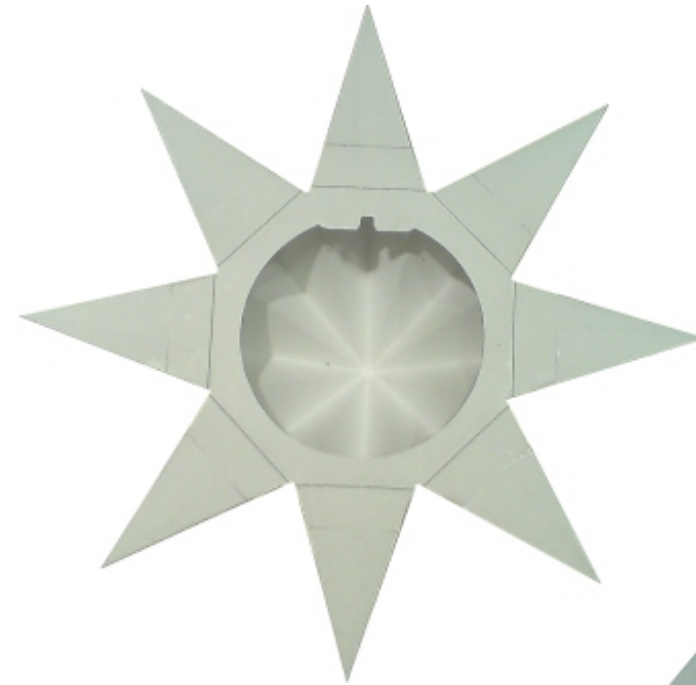

Bastelbogen Nr. 908d

Schwierigkeit: S2 leicht

Seite 1

8-Spitz Stern, einseitig

Durchmesser : 16,4 cm

L x B x H : 15,2 cm x 6,1 cm x 15,2 cm

Seiten : 3

Anzahl der Teile: 5

Bastelbogen Nr. 908d

8-Spitz Stern

Version 1.0

Seite 2

* PBB 2011 *

Projekt Bastelbogen

www.projekt-bastelbogen.de

Bastelbogen Nr. 908d

8-Spitz Stern: Halterung

Schablone für Lochzange

3a

3b

3c

Bitte dieses Teil auf ein Stück Pappe aufkleben.

Projekt Bastelbogen

www.projekt-bastelbogen.de