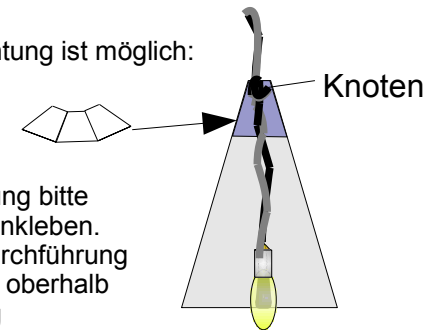

Bastelbogen Nr. 905e

5-Spitz - kleiner Stern

10,3 cm

Schwierigkeit: S2, leicht

Copyright 2006-2008 Boris Voigt, Berlin-Hohenschönhausen
© bestimmte Rechte vorbehalten
Sie sind nicht berechtigt, Veränderungen in
diesem Bastelbogen vorzunehmen.
Ein Verkauf dieses Bastelbogens wird hiermit untersagt.
Die kostenlose Weitergabe dieses Bastelbogens ist erlaubt.

Der Einbau einer Beleuchtung ist möglich:

Diese Verstärkung bitte
in eine Spitze einkleben.
Für die Kabeldurchführung
sollte die Spitze oberhalb
der Verstärkung
abgeschnitten werden.