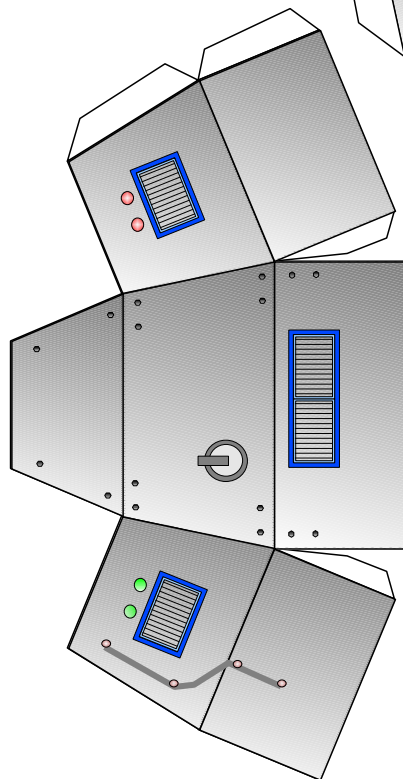

Bastelbogen Nr. 882a

kleiner Roboter

Schwierigkeit: S3, mittel

Länge x Breite x Höhe: 9 cm x 6,5 cm x 8,3 cm

geeignet für 120g Papier

Bastelbogen Nr. 882a

kleiner Roboter

Projekt Bastelbogen
www.projekt-bastelbogen.de