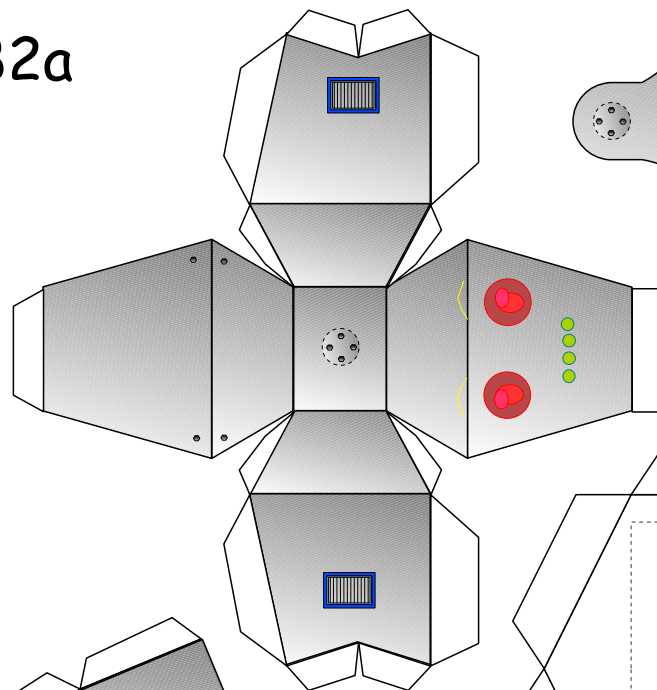

Bastelbogen Nr. 882a

kleiner Roboter

Schwierigkeit: S3, mittel

Länge x Breite x Höhe: 9 cm x 6,5 cm x 8,3 cm

geeignet für 120g Papier

Bastelbogen Nr. 882a

kleiner Roboter

Projekt Bastelbogen
www.projekt-bastelbogen.de