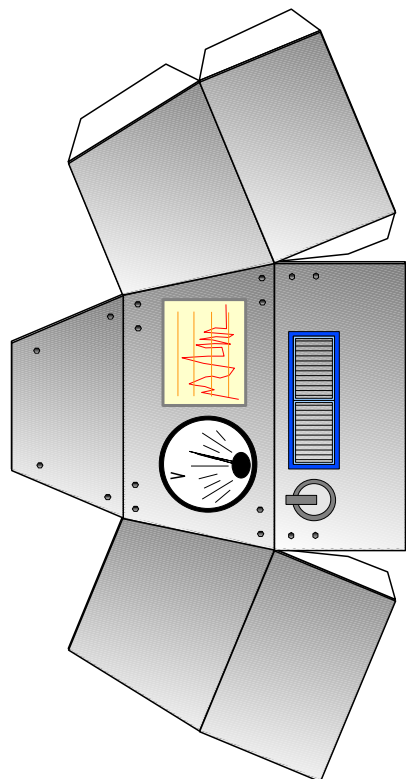

Bastelbogen Nr. 882a

kleiner Roboter

Schwierigkeit: S3, mittel

Länge x Breite x Höhe: 9 cm x 6,5 cm x 8,3 cm

geeignet für 120g Papier

Bastelbogen Nr. 882a

kleiner Roboter

Projekt Bastelbogen
www.projekt-bastelbogen.de