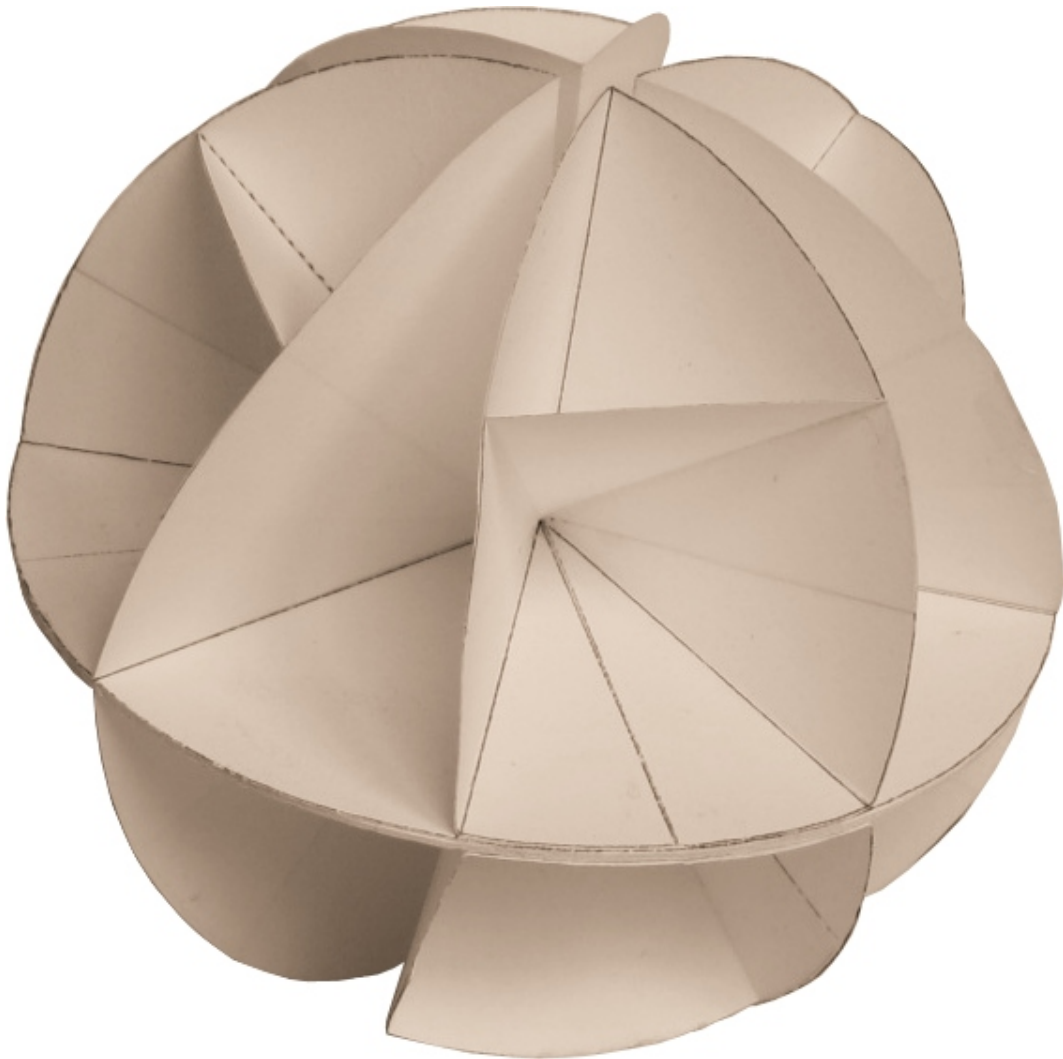

Bastelbogen Nr. 873a

Seite 1

Segmentkugel

Version 1.0

Länge x Breite : 7,1 cm x 7,1 cm

Höhe : 7 cm

Seiten : 2

Anzahl der Teile: 18

Schwierigkeit: S4, mittelschwer

Projekt Bastelbogen
www.projekt-bastelbogen.de

Bastelbogen Nr. 873a

Segmentkugel

Seite 2