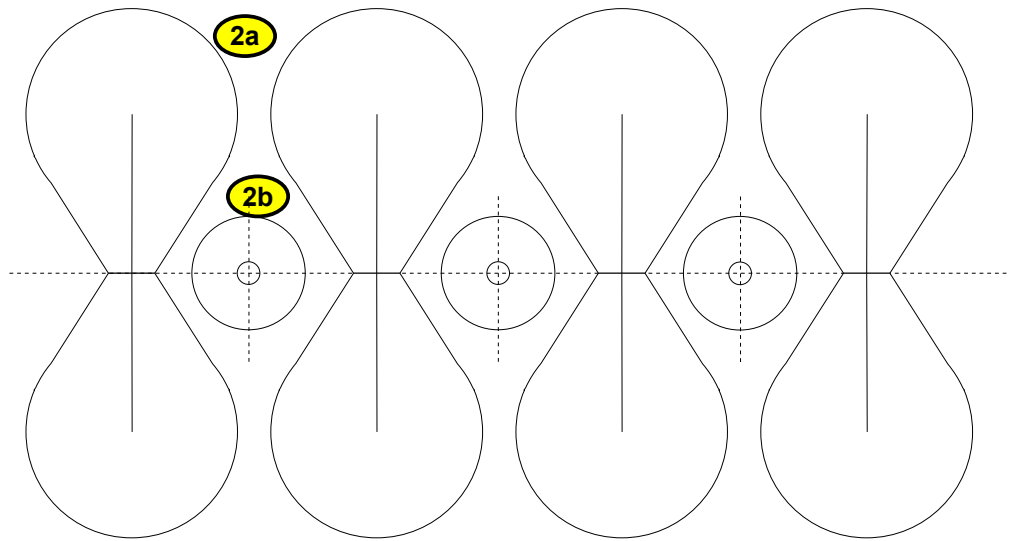

kleine Blume

Schwierigkeit: S4, mittelschwer

Projekt Bastelbogen
www.projekt-bastelbogen.de

kleine Blume (mit gewölbten Blütenblätter) 2 x

Bastelbogen Nr. 861e

Seite 3

kleine Blume (Nelke) 2 x

Version 3.0