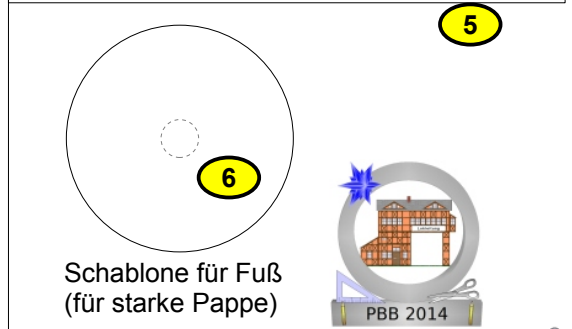

kleine Blume

Schwierigkeit: S4, mittelschwer

Projekt Bastelbogen
www.projekt-bastelbogen.de

kleine Blume (mit gewölbten Blütenblätter) 2 x

Bastelbogen Nr. 861e

Seite 3

kleine Blume (Nelke) 2 x

Version 3.0

2

2

Schablone für Fuß
(für starke Pappe)

Projekt Bastelbogen
www.projekt-bastelbogen.de