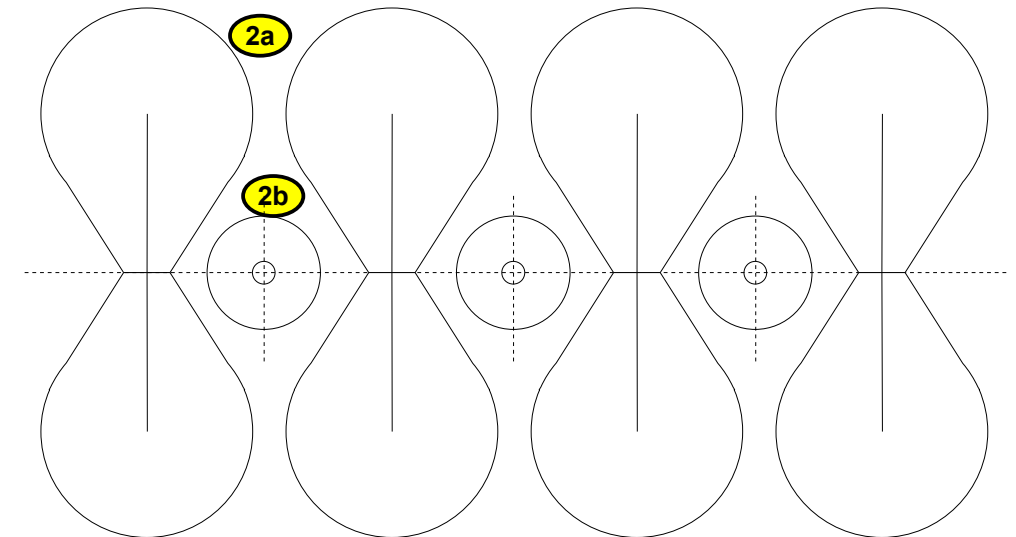

kleine Blume

Schwierigkeit: S4, mittelschwer

Projekt Bastelbogen
www.projekt-bastelbogen.de

kleine Blume (mit gewölbten Blütenblätter) 2 x

Bastelbogen Nr. 861e

Seite 3

kleine Blume (Nelke) 2 x

Version 3.0

2

2

Schablone für Fuß
(für starke Pappe)

Projekt Bastelbogen
www.projekt-bastelbogen.de