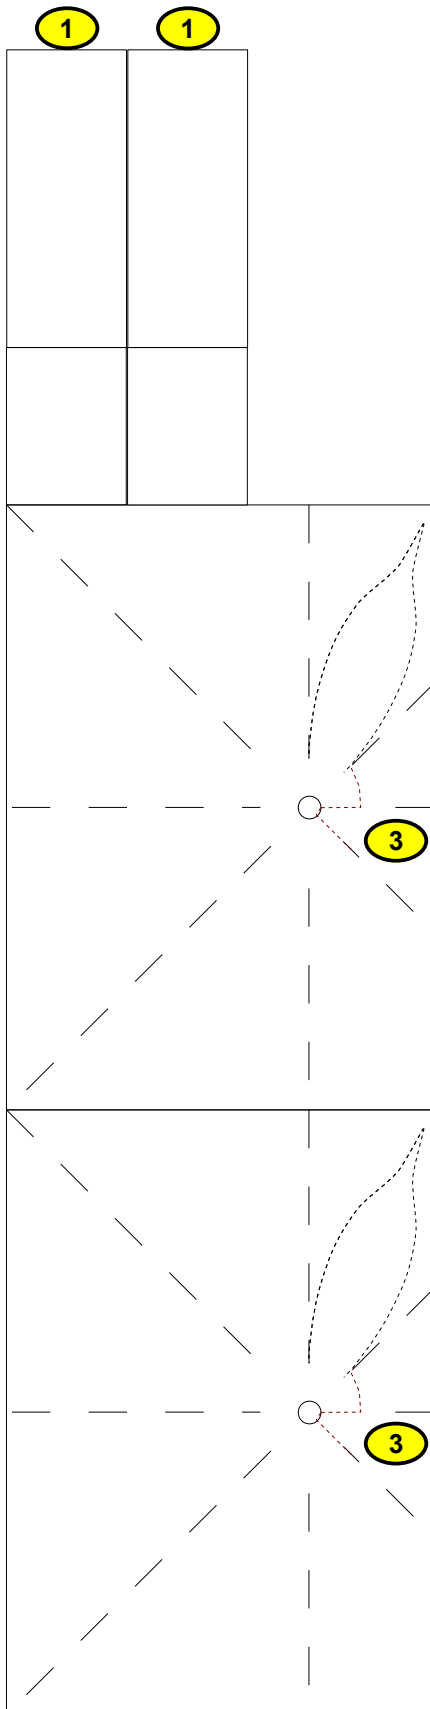

kleine Blume

Schwierigkeit: S4, mittelschwer

Projekt Bastelbogen
www.projekt-bastelbogen.de

kleine Blume (mit gewölbten Blütenblätter) 2 x

Bastelbogen Nr. 861e

Seite 3

kleine Blume (Nelke) 2 x

Version 3.0

2

2

Schablone für Fuß
(für starke Pappe)

Projekt Bastelbogen
www.projekt-bastelbogen.de