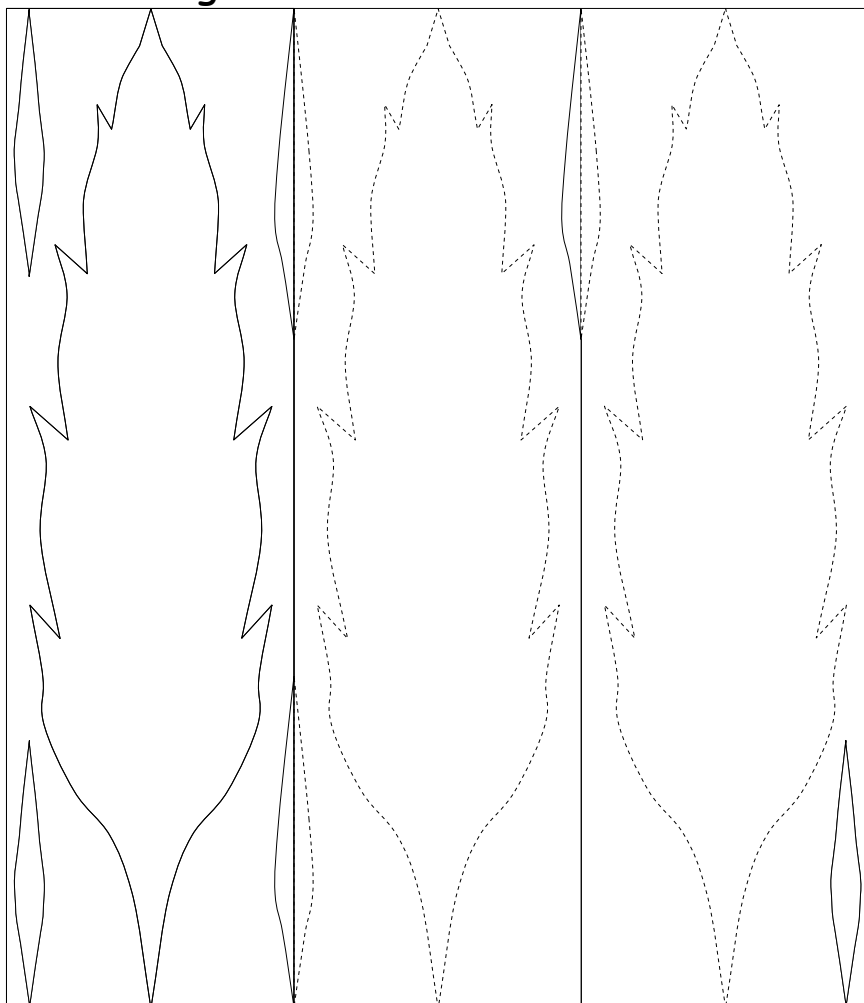

Bastelbogen Nr. 861a

Seite 1

Blume (6x)

Länge x Breite : 16 cm x 16 cm
Höhe : 28 cm
Seiten : 10 (für sechs Blumen)

Für den Ausdruck auf
farbigem Papier geeignet.

Schwierigkeit: S4, mittelschwer

Projekt Bastelbogen
www.projekt-bastelbogen.de

Blume (6x)

Blume (6x)

Blume (6x)

Blume (6x)

PBB 2014

Projekt Bastelbogen

www.projekt-bastelbogen.de

Blume (6x)