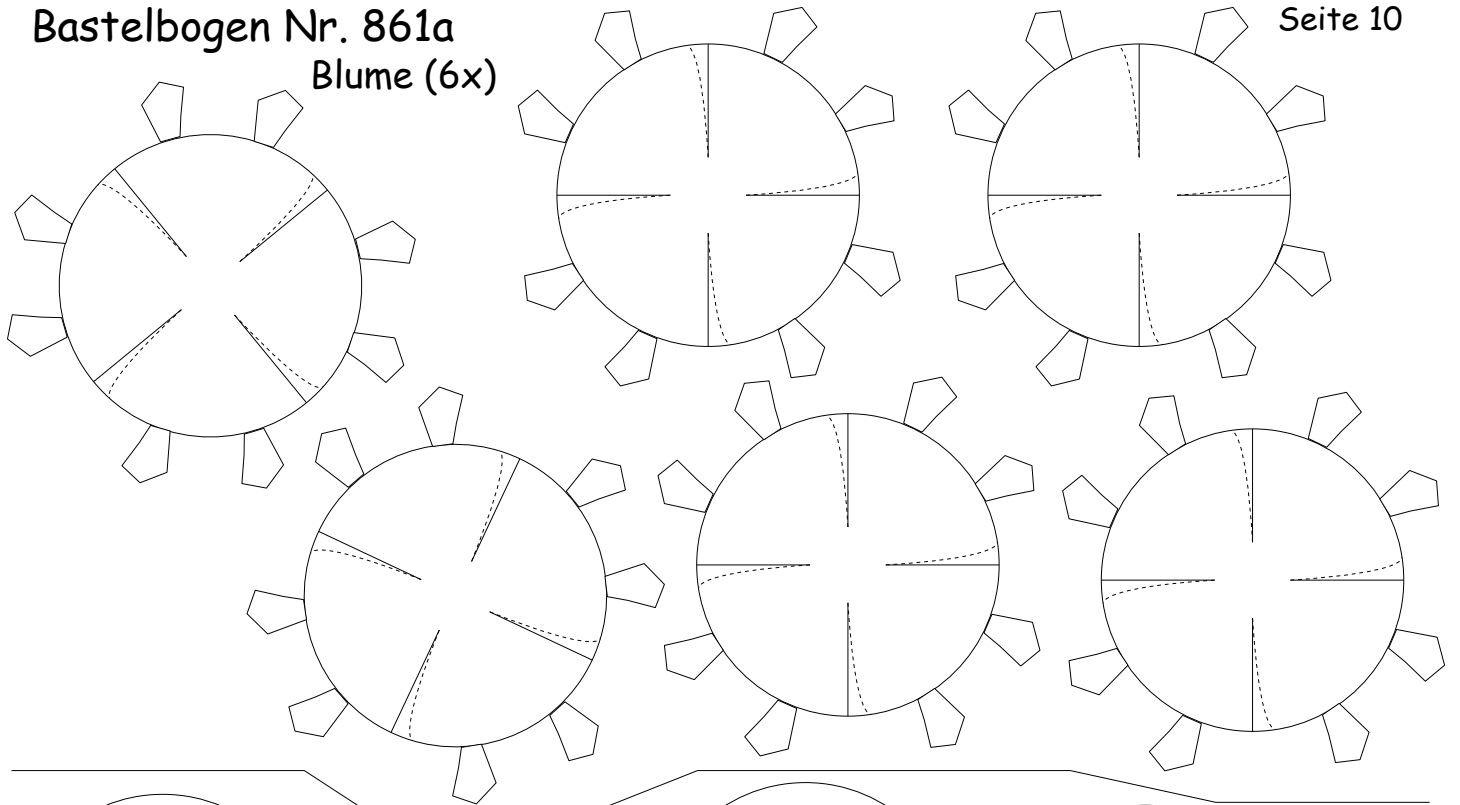

alternative Blütenblätter