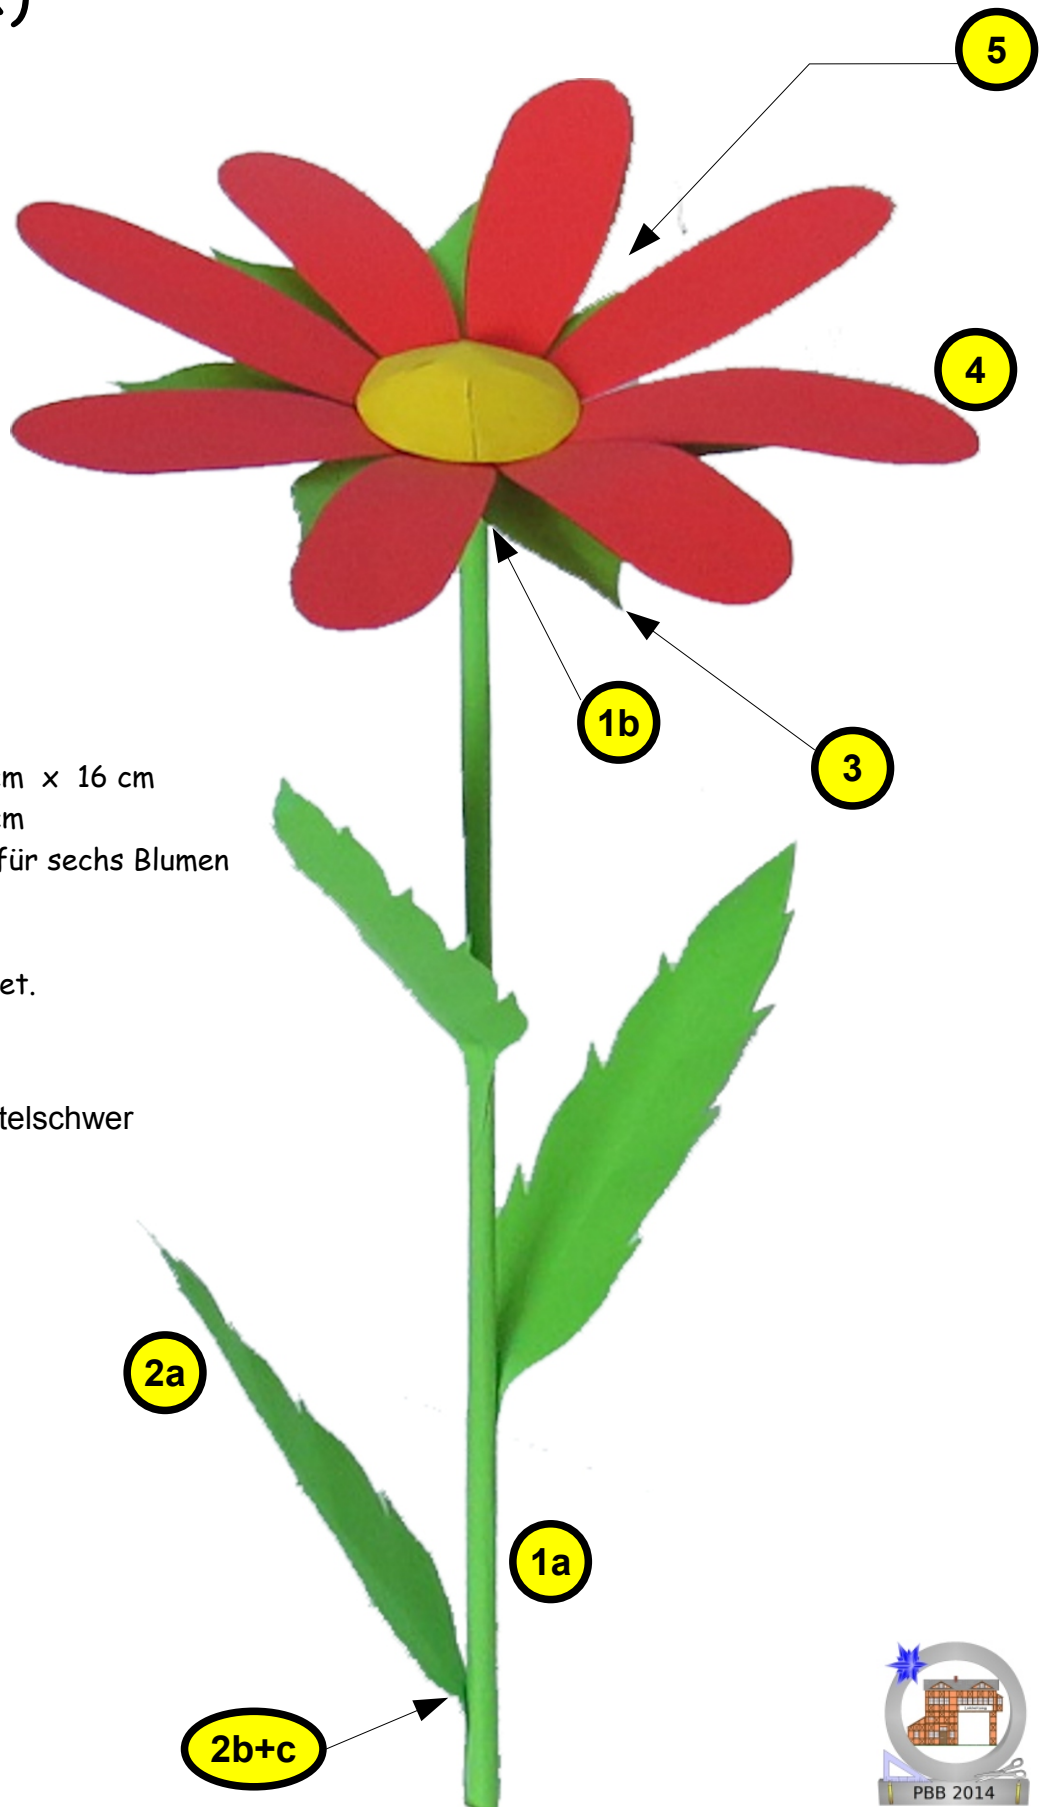

Bastelbogen Nr. 861a

Seite 1

Blume (6x)

Länge x Breite : 16 cm x 16 cm
Höhe : 28 cm
Seiten : 10 (für sechs Blumen)

Für den Ausdruck auf
farbigem Papier geeignet.

Schwierigkeit: S4, mittelschwer

Projekt Bastelbogen
www.projekt-bastelbogen.de