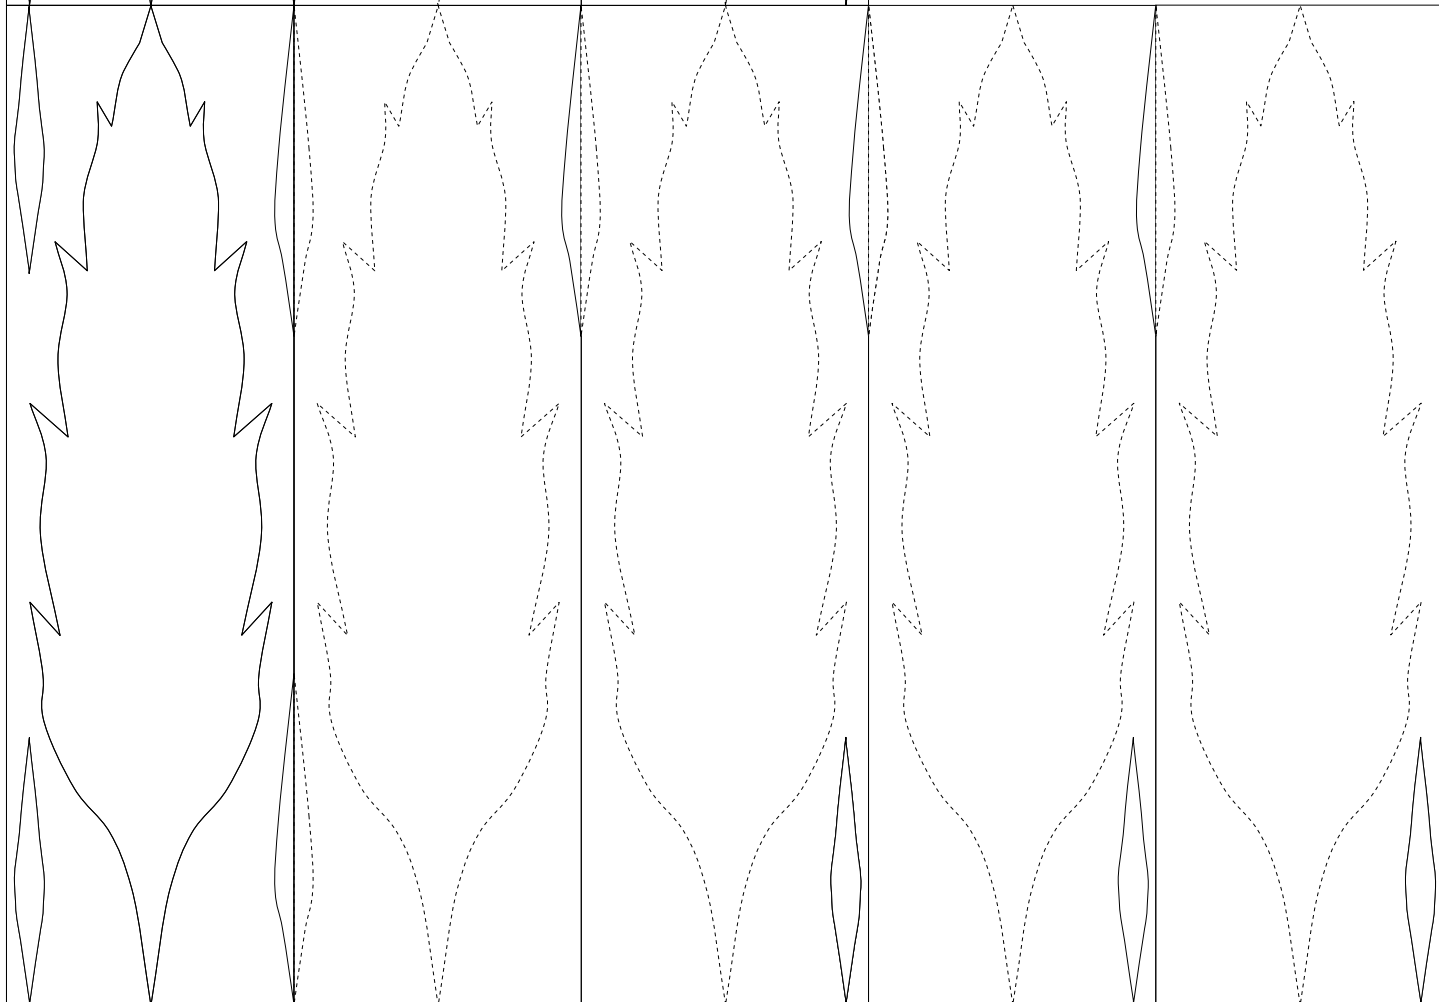

Bastelbogen Nr. 861a

Seite 1

Blume (6x)

Länge x Breite : 16 cm x 16 cm
Höhe : 28 cm
Seiten : 10 (für sechs Blumen)

Für den Ausdruck auf
farbigem Papier geeignet.

Schwierigkeit: S4, mittelschwer

Projekt Bastelbogen
www.projekt-bastelbogen.de

Blume (6x)

Blume (6x)

Blume (6x)

Blume (6x)

PBB 2014

Projekt Bastelbogen

www.projekt-bastelbogen.de

Blume (6x)