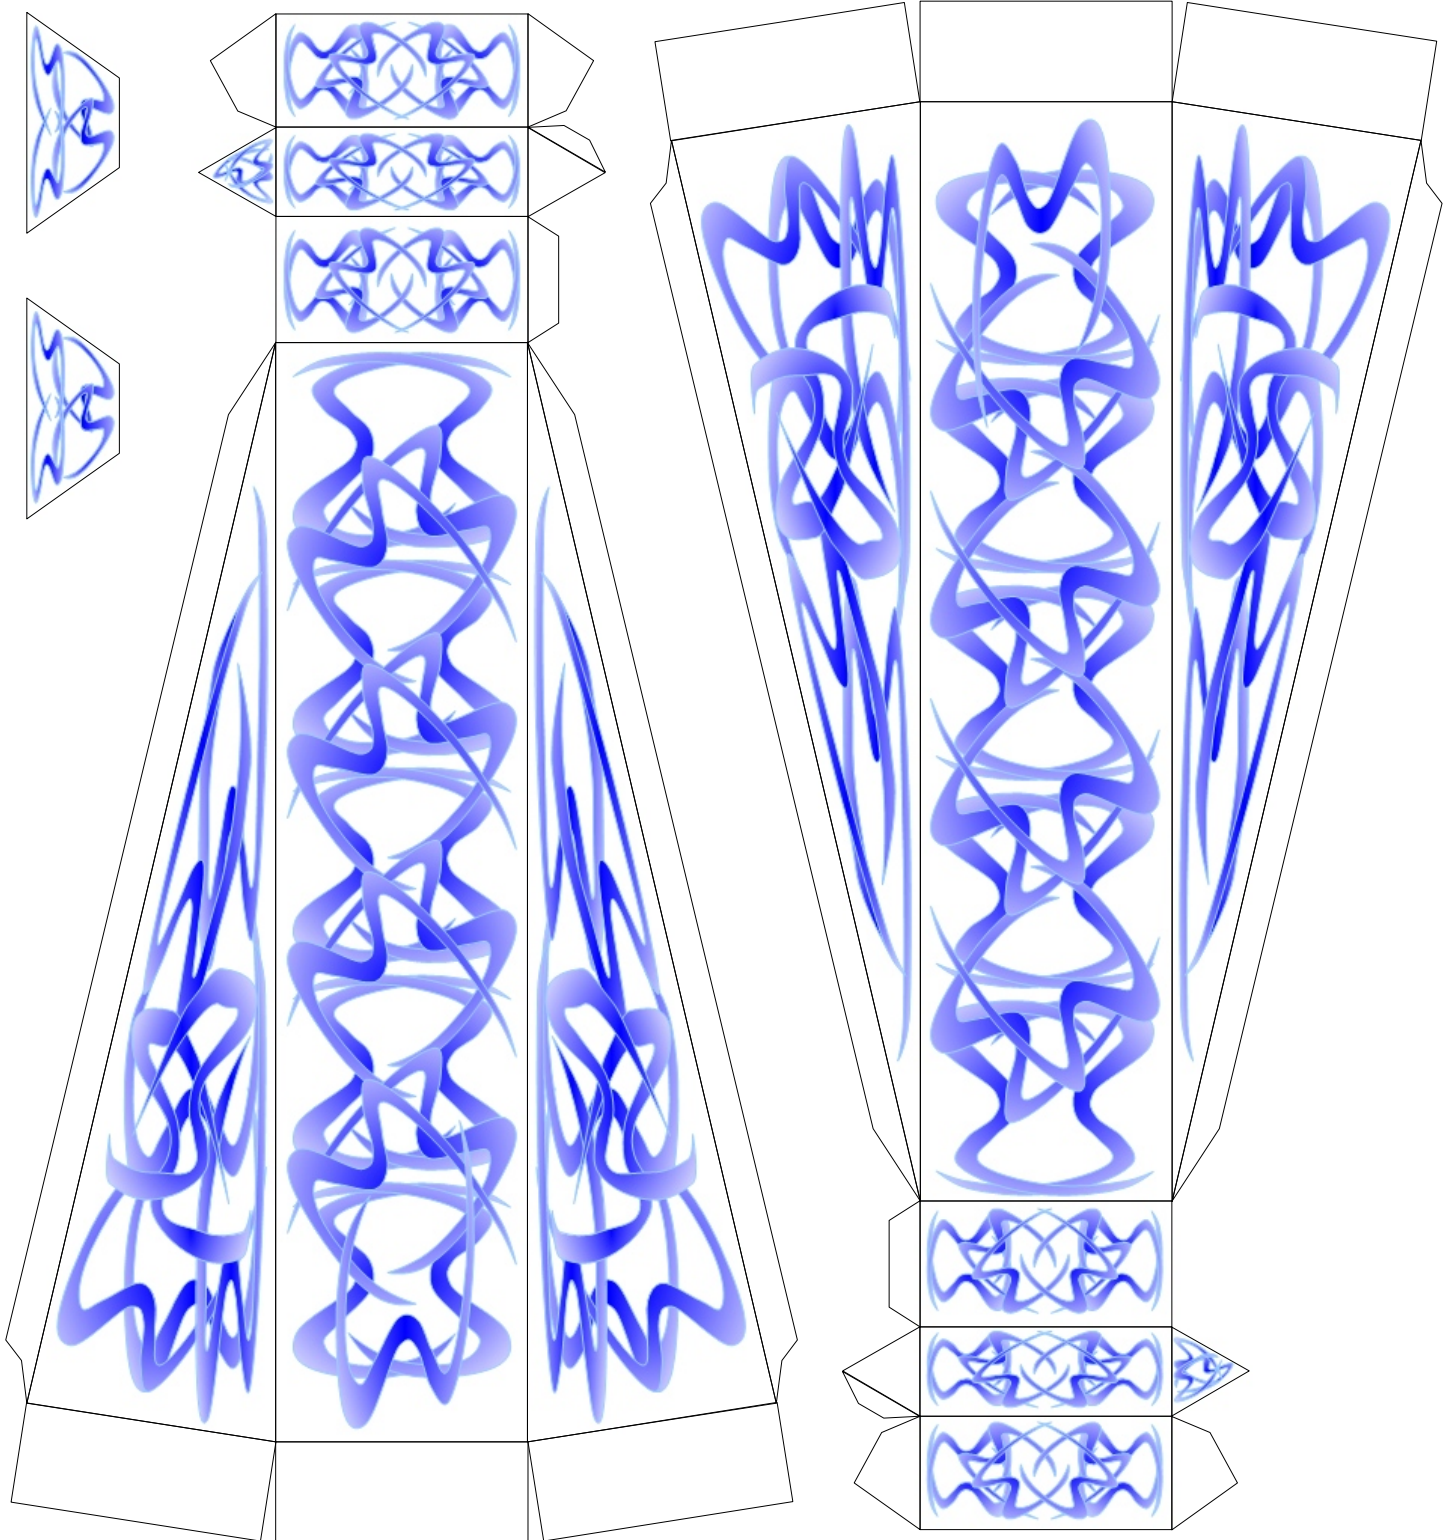

Bastelbogen Nr. 841d

Seite 1

kleine Vase

Version 3.0

Durchmesser : 13 cm

Höhe : 17,3 cm

Schwierigkeit: S4 mittelschwer

kleine Vase

Version 3.0

kleine Vase

Version 3.0

kleine Vase

Verstärkung für Öffnung

Verstärkung für Öffnung

innerer Boden
Bitte auf ein Stück Pappe
aufkleben.

Projekt Bastelbogen
www.projekt-bastelbogen.de

Nr. 841d
Version 3.0

äußerer Boden

kleine Vase

Version 3.0

kleine Vase

Version 3.0

kleine Vase

Verstärkung für Öffnung

Verstärkung für Öffnung

innerer Boden
Bitte auf ein Stück Pappe
aufkleben.

Projekt Bastelbogen
www.projekt-bastelbogen.de

Nr. 841d
Version 3.0

äußerer Boden