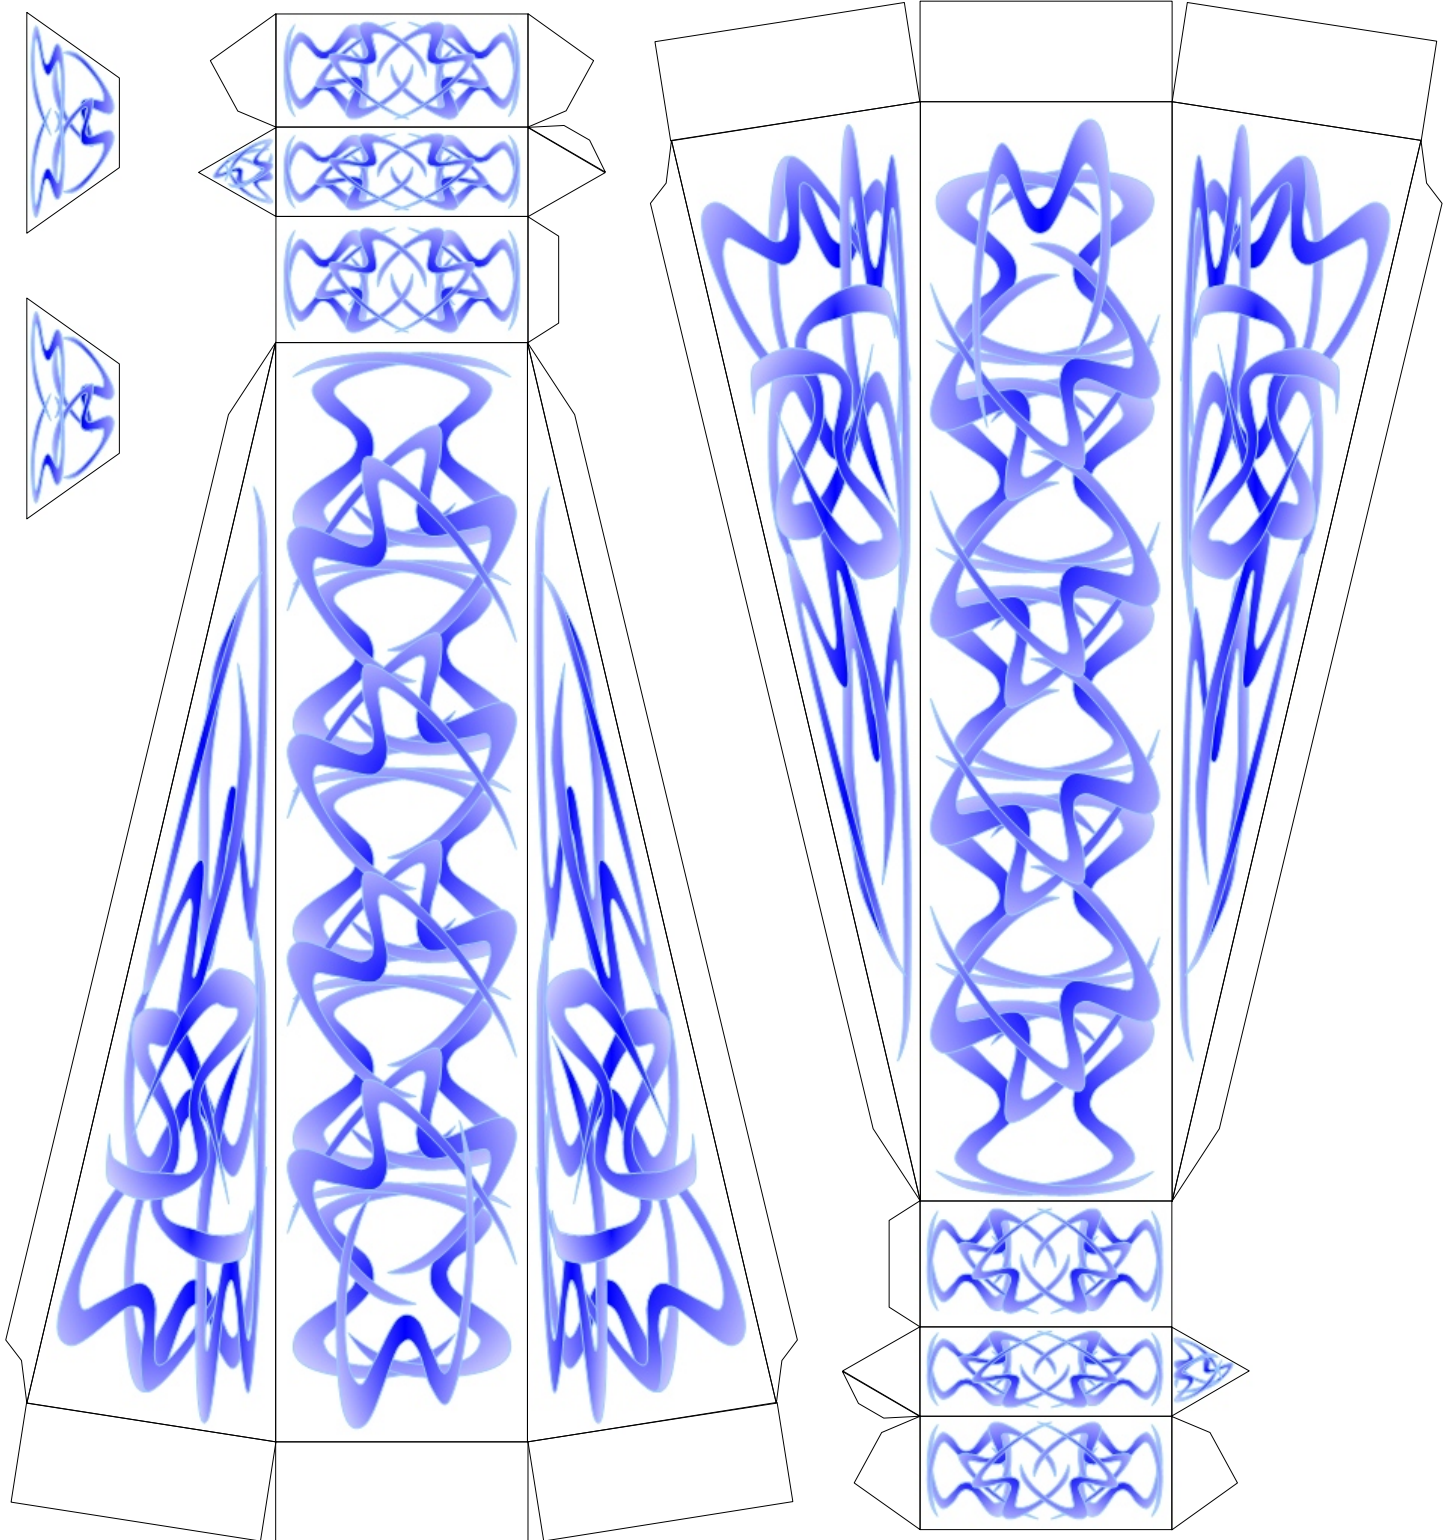

Bastelbogen Nr. 841d

Seite 1

kleine Vase

Version 3.0

Durchmesser : 13 cm

Höhe : 17,3 cm

Schwierigkeit: S4 mittelschwer

kleine Vase

Version 3.0

kleine Vase

Version 3.0

kleine Vase

Verstärkung für Öffnung

Verstärkung für Öffnung

innerer Boden
Bitte auf ein Stück Pappe
aufkleben.

Projekt Bastelbogen
www.projekt-bastelbogen.de

Nr. 841d
Version 3.0

äußerer Boden

kleine Vase

Version 3.0

kleine Vase

Version 3.0

kleine Vase

Verstärkung für Öffnung

Verstärkung für Öffnung

innerer Boden
Bitte auf ein Stück Pappe
aufkleben.

Projekt Bastelbogen
www.projekt-bastelbogen.de

Nr. 841d
Version 3.0

äußerer Boden