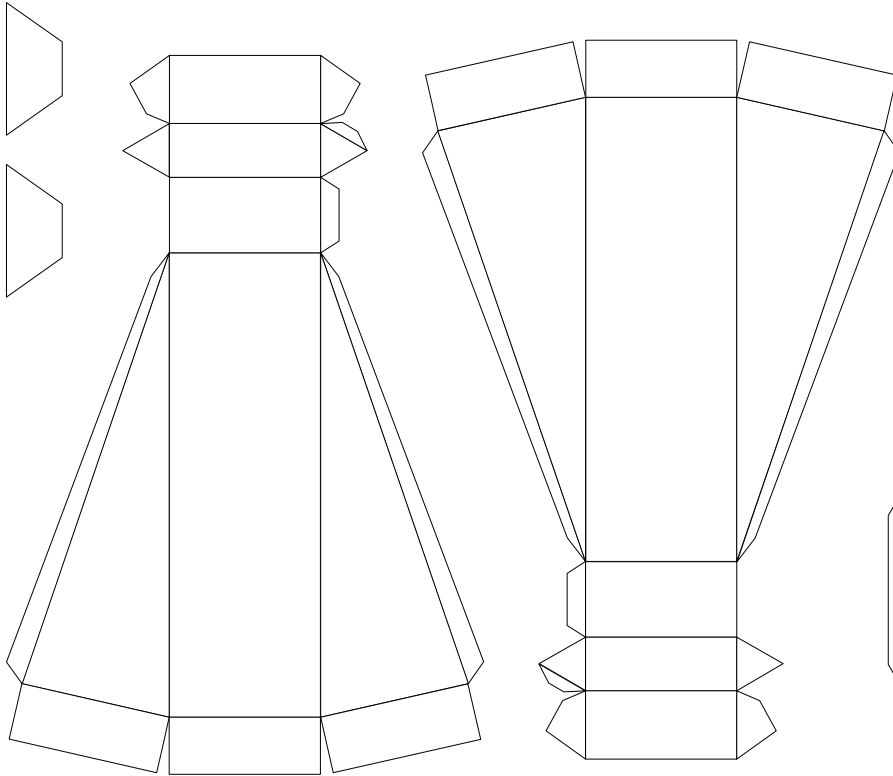

# Bastelbogen Nr. 841d

## kleine Vase

Durchmesser : 7,8 cm

Höhe : 7,5 cm

Schwierigkeit: S4 mittelschwer

## kleine Vase

Durchmesser : 7,8 cm

Höhe : 7,5 cm

Schwierigkeit: S4 mittelschwer

innerer Boden  
Bitte auf ein Stück Pappe  
aufkleben.

Projekt Bastelbogen  
[www.projekt-bastelbogen.de](http://www.projekt-bastelbogen.de)