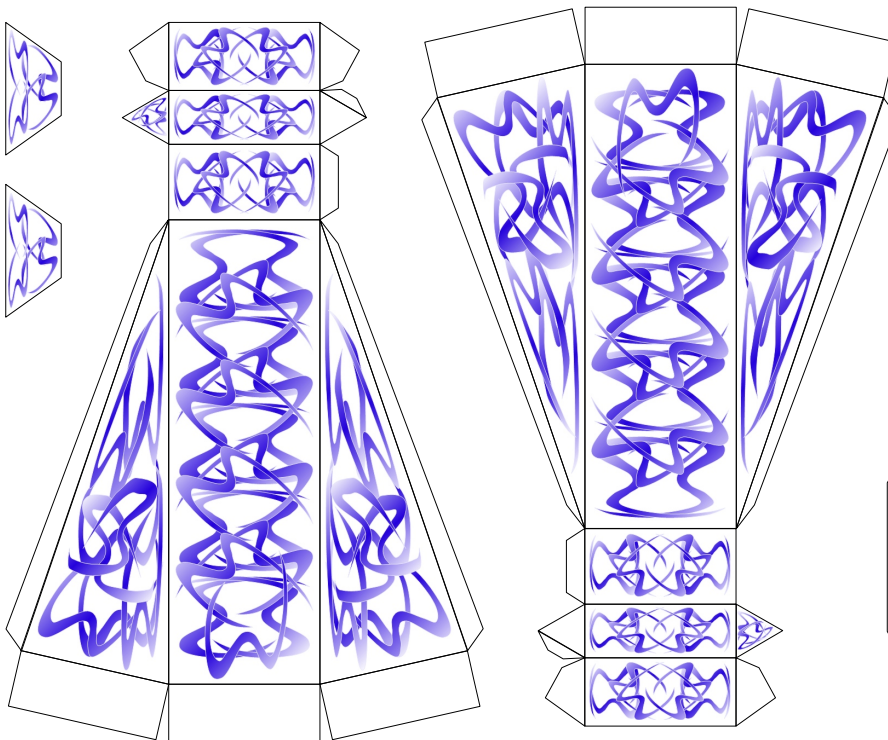

## kleine Vase

Durchmesser : 7,8 cm

Höhe : 7,5 cm

Schwierigkeit: S4 mittelschwer

## kleine Vase

Durchmesser : 7,8 cm

Höhe : 7,5 cm

Schwierigkeit: S4 mittelschwer

innerer Boden  
Bitte auf ein Stück Pappe  
aufkleben.

Projekt Bastelbogen  
[www.projekt-bastelbogen.de](http://www.projekt-bastelbogen.de)

Nr. 841d

äußerer Boden