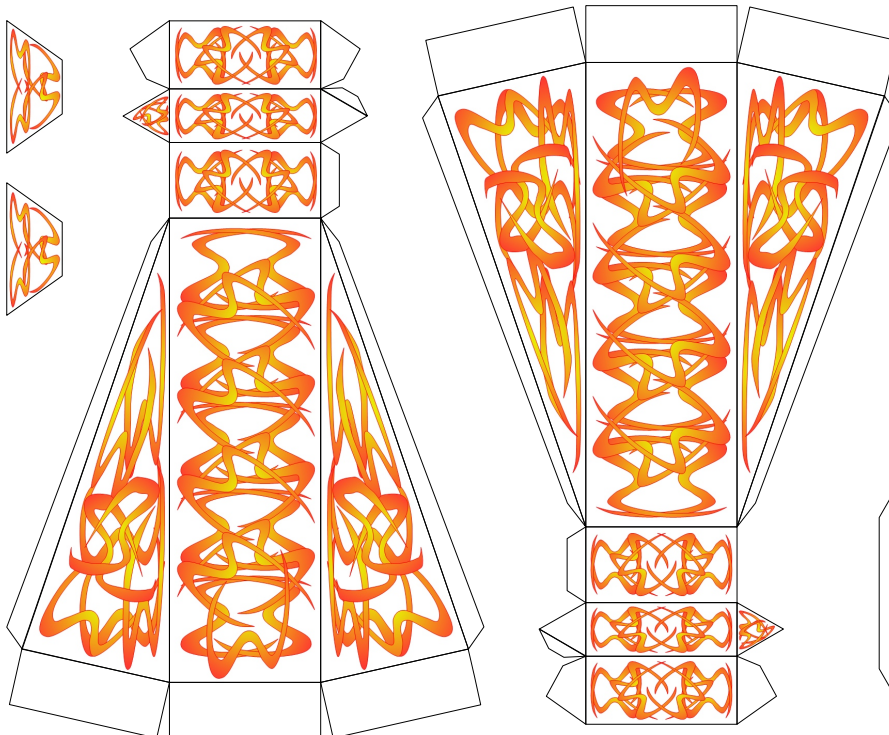

## kleine Vase

Durchmesser : 7,8 cm

Höhe : 7,5 cm

Schwierigkeit: S4 mittelschwer

## kleine Vase

Durchmesser : 7,8 cm

Höhe : 7,5 cm

Schwierigkeit: S4 mittelschwer

innerer Boden  
Bitte auf ein Stück Pappe  
aufkleben.

Projekt Bastelbogen  
[www.projekt-bastelbogen.de](http://www.projekt-bastelbogen.de)