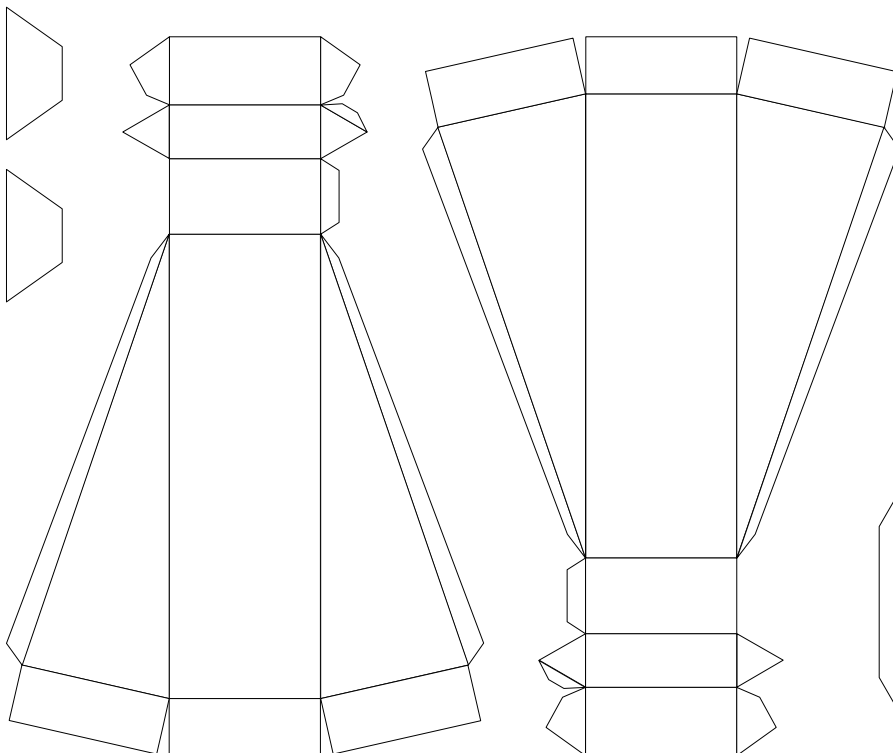

# Bastelbogen Nr. 841d

## kleine Vase

Durchmesser : 7,8 cm

Höhe : 7,5 cm

Schwierigkeit: S4 mittelschwer

## kleine Vase

Durchmesser : 7,8 cm

Höhe : 7,5 cm

Schwierigkeit: S4 mittelschwer

innerer Boden  
Bitte auf ein Stück Pappe  
aufkleben.

Projekt Bastelbogen  
[www.projekt-bastelbogen.de](http://www.projekt-bastelbogen.de)