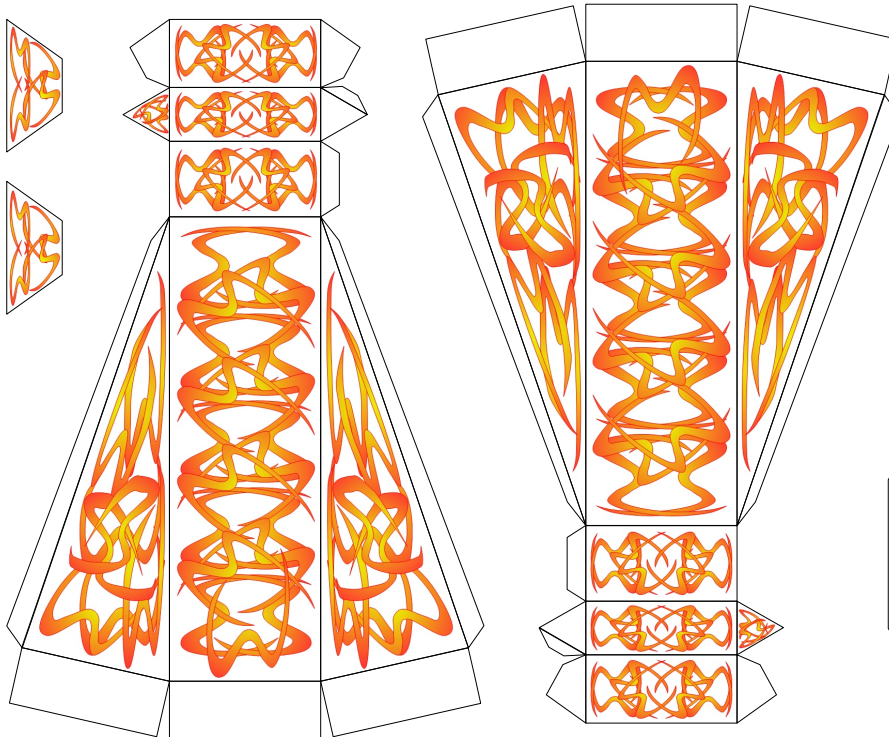

# Bastelbogen Nr. 841d

## kleine Vase

Durchmesser : 7,8 cm

Höhe : 7,5 cm

Schwierigkeit: S4 mittelschwer

## kleine Vase

Durchmesser : 7,8 cm

Höhe : 7,5 cm

Schwierigkeit: S4 mittelschwer

innerer Boden  
Bitte auf ein Stück Pappe  
aufkleben.

Projekt Bastelbogen  
[www.projekt-bastelbogen.de](http://www.projekt-bastelbogen.de)