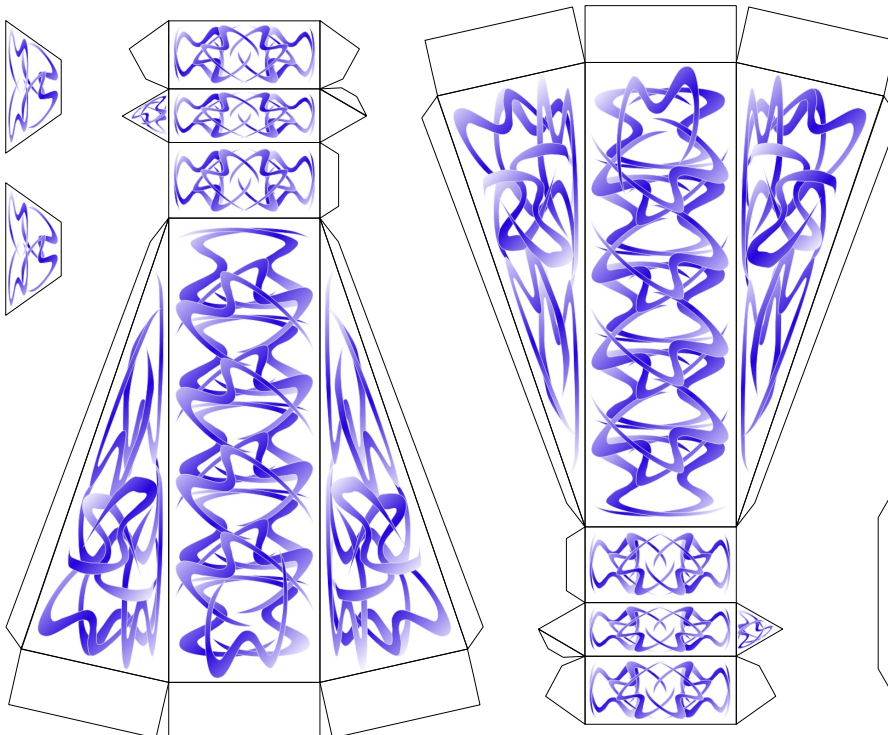

## kleine Vase

Durchmesser : 7,8 cm

Höhe : 7,5 cm

Schwierigkeit: S4 mittelschwer

innerer Boden  
Bitte auf ein Stück Pappe  
aufkleben.

Projekt Bastelbogen  
[www.projekt-bastelbogen.de](http://www.projekt-bastelbogen.de)