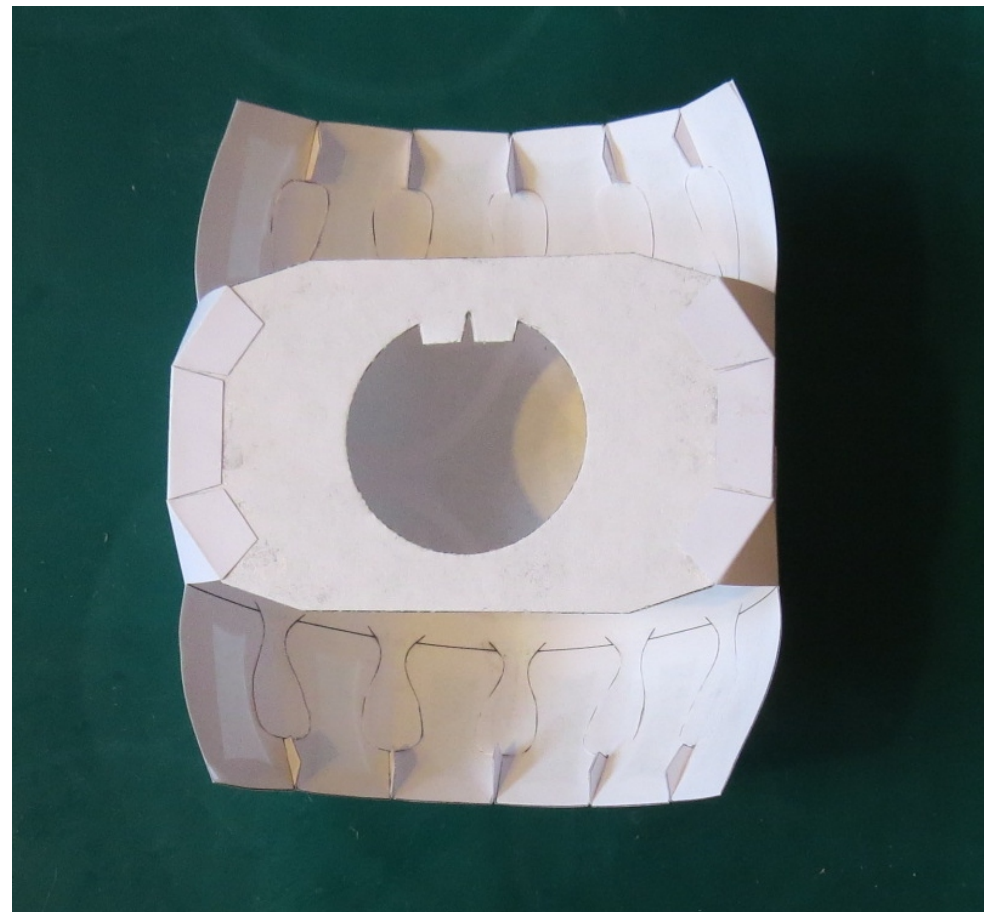

# Bastelbogen Nr. 832m

## Wandlaterne (für kleine Standardhalterung)

Läng x Breite : 11,1 cm x 5,7 cm

Höhe : 13,7 cm

Seiten : 3 + 1

Anzahl der Teile : 3

Schwierigkeit: S3 mittel

geeignet für LED-Beleuchtung

Drucken Sie bitte  
diese Seite auf  
160g Papier aus.