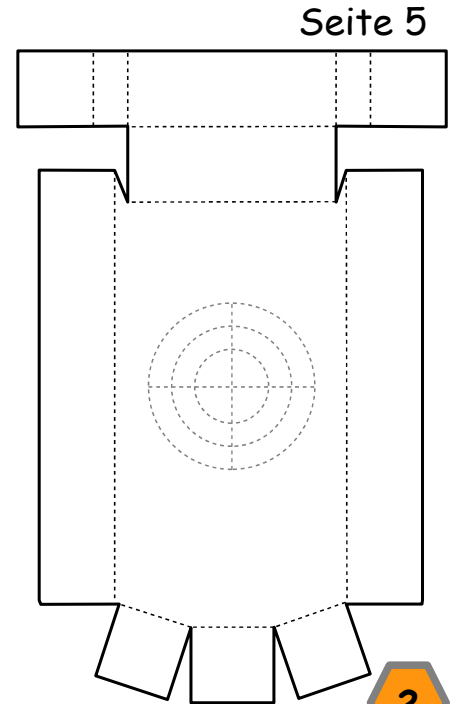

Version 2.2