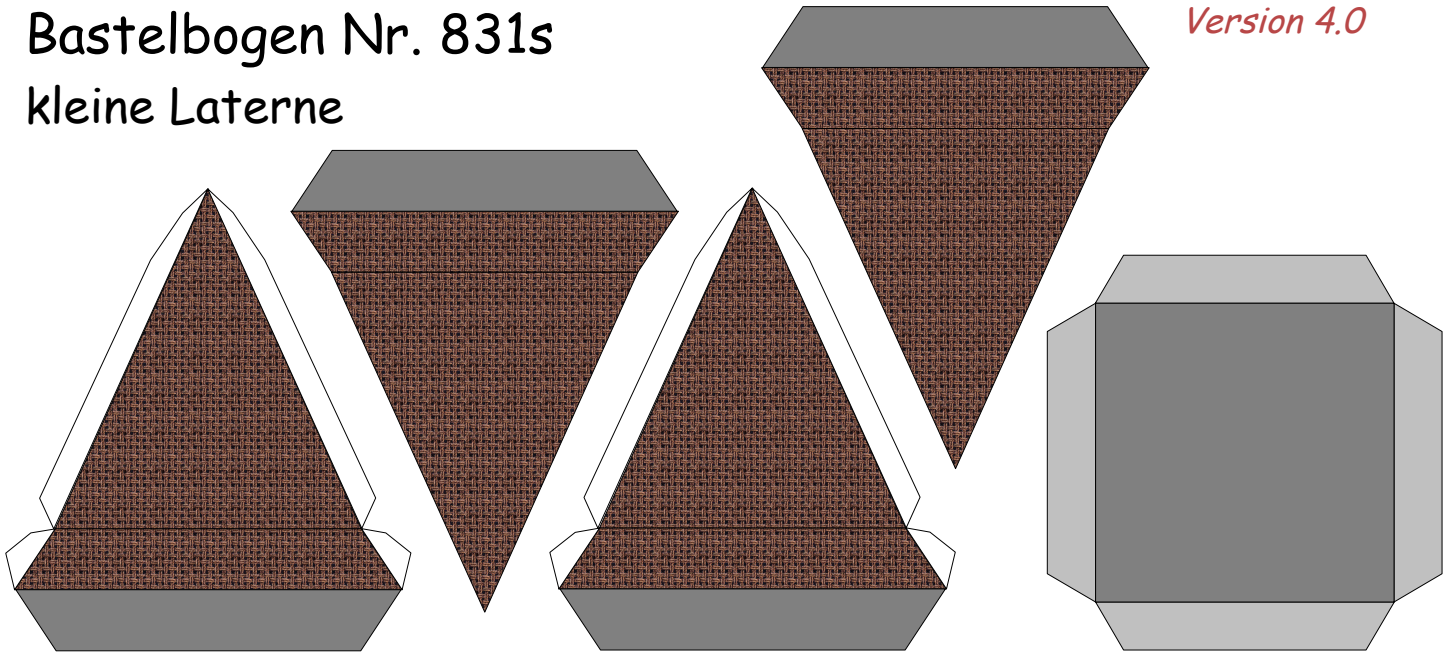

# Bastelbogen Nr. 831s

## kleine Laterne

Version 4.0

L x B x H : 6,2 cm x 6,2 cm x 11,7 cm  
 Seiten : 1  
 Anzahl der Teile : 7 + 2  
 geeignet für : 120g Papier

Schwierigkeit: S4 mittelschwer

für LED-Teelicht geeignet