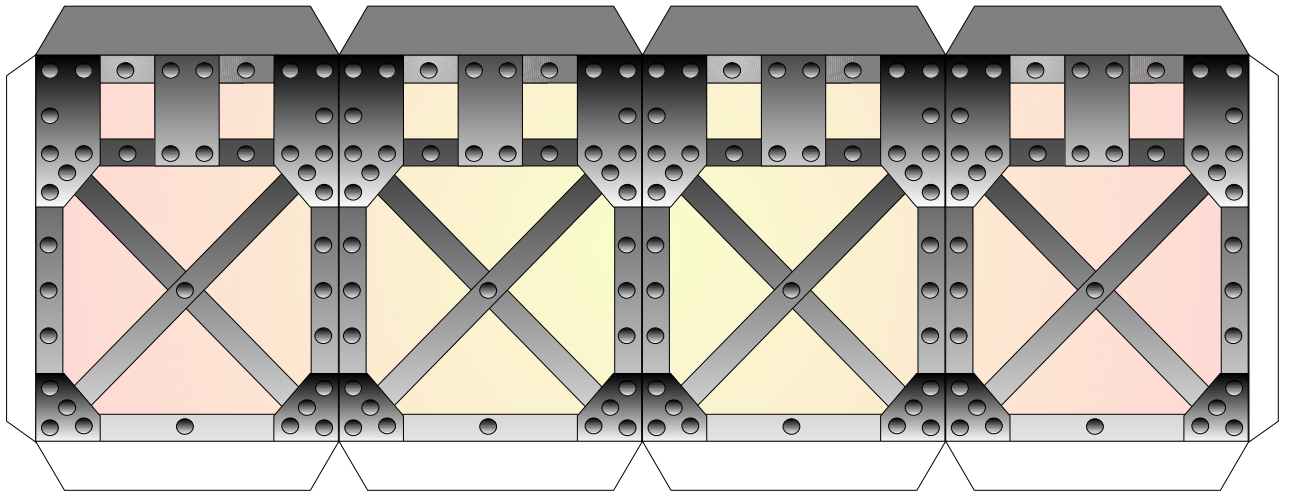

# Bastelbogen Nr. 831s

## kleine Laterne

Version 4.0

L x B x H : 6,2 cm x 6,2 cm x 11,7 cm  
 Seiten : 1  
 Anzahl der Teile : 7 + 2  
 geeignet für : 120g Papier

Schwierigkeit: S4 mittelschwer

für LED-Teelicht geeignet