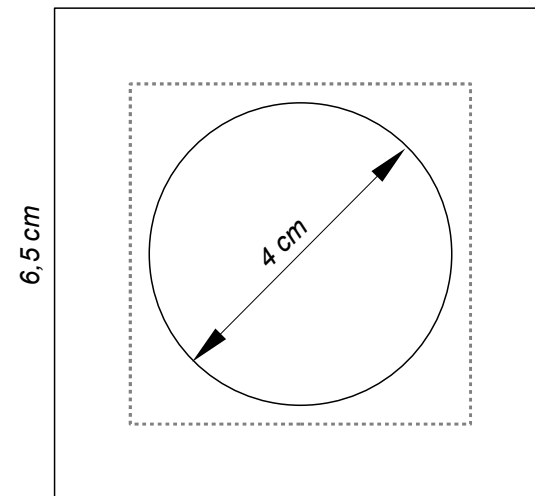

## Laterne

Länge x Breite : 6 cm x 6cm

Höhe : 12 cm

*Schwierigkeit: S3, mittel*

Seite 1

Diese Teile bitte aus Pappe herstellen.

6,5 cm

6,5 cm