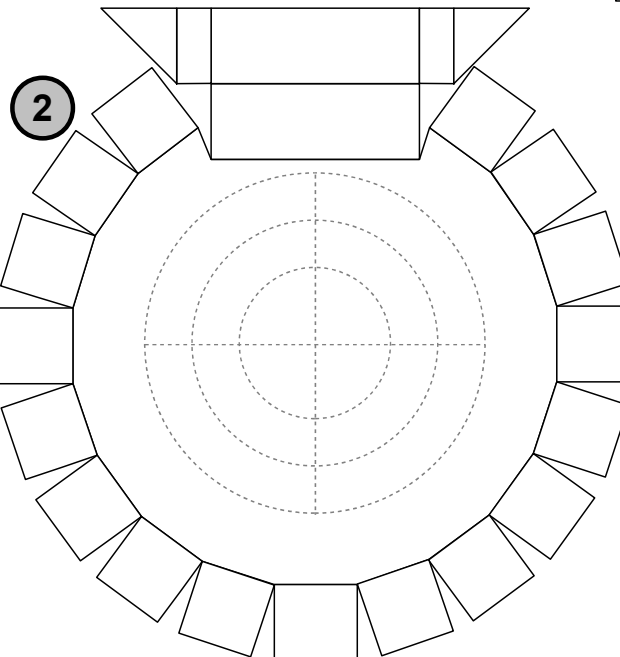

Bastelbogen Nr. 831e

Kugellaterne, Teile 1 bis 10

Seite 2 - 6

Version 2.0

Diese Seite bitte
5 mal ausdrucken.

Copyright 2006-2018 Boris Voigt, Berlin-Hohenschönhausen
© bestimmte Rechte vorbehalten
Sie sind nicht berechtigt, Veränderungen in diesem Bastelbogen vorzunehmen.
Ein Verkauf dieses Bastelbogens wird hiermit untersagt.
Die kostenlose Weitergabe dieses Bastelbogens ist erlaubt.

Projekt Bastelbogen
www.projekt-bastelbogen.de

Bastelbogen Nr. 831e

Kugellaterne: Ruckwand und mittlere Standardhalterung

Version 2.0

Seite 7