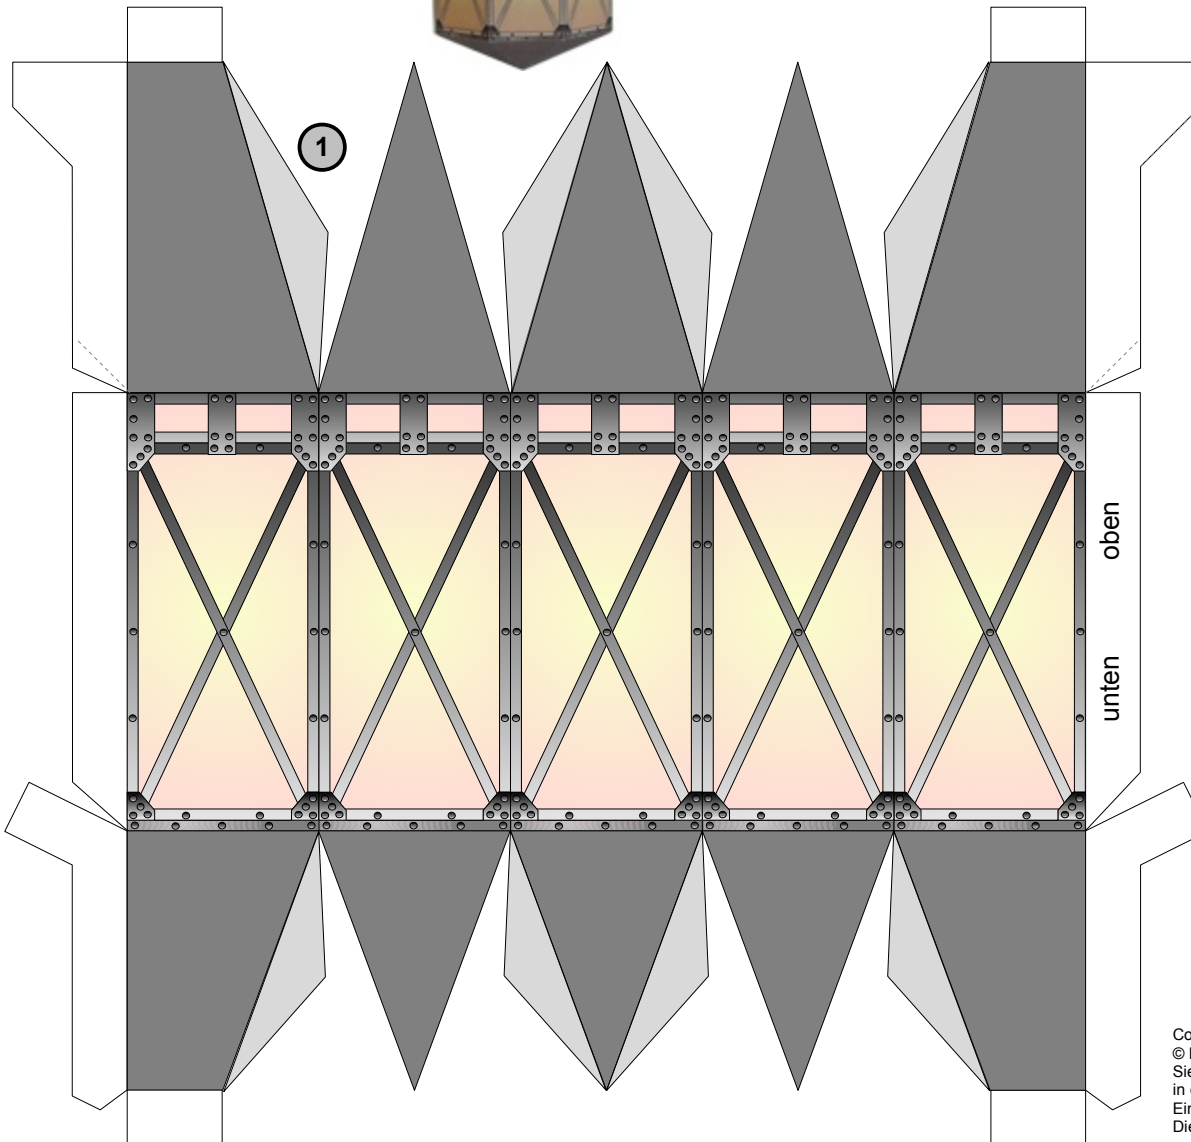

Bastelbogen Nr. 831d

kleine Wandlaterne

Schwierigkeit: S3 mittel

L x B x H : 7,6 cm x 4,4 cm x 10,5 cm
Seiten : 1
Anzahl der Teile : 6
geeignet für : Kopierpapier (80g) und Pappe
passend für die Halterung von Stern 935g (935z)
für Innenbeleuchtung geeignet