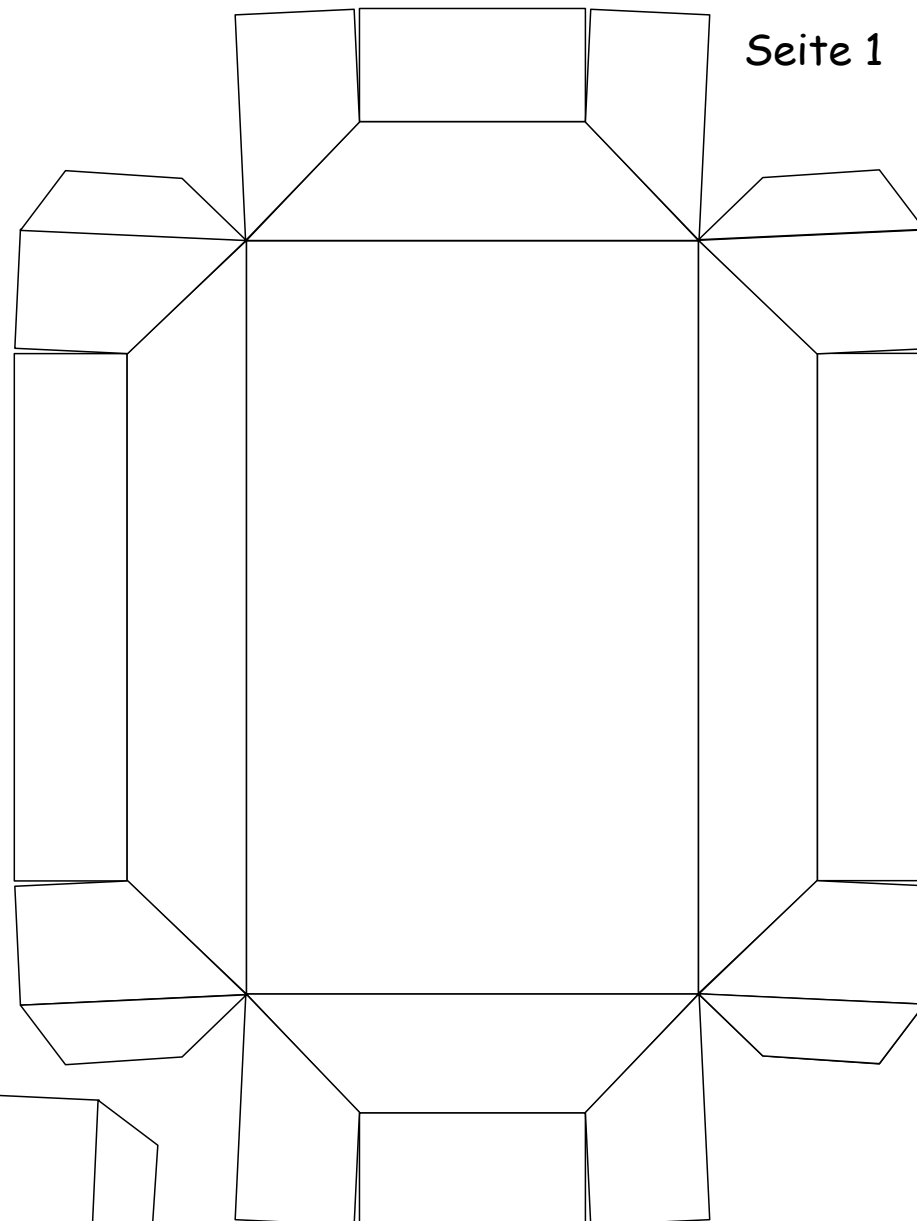

Bastelbogen Nr. 830f

Kastentruhe

Länge x Breite: 11 cm x 7,5 cm
Höhe : 6,5 cm

Schwierigkeit: S4, mittelschwer

geeignet für 120g Papier

PBB 2019