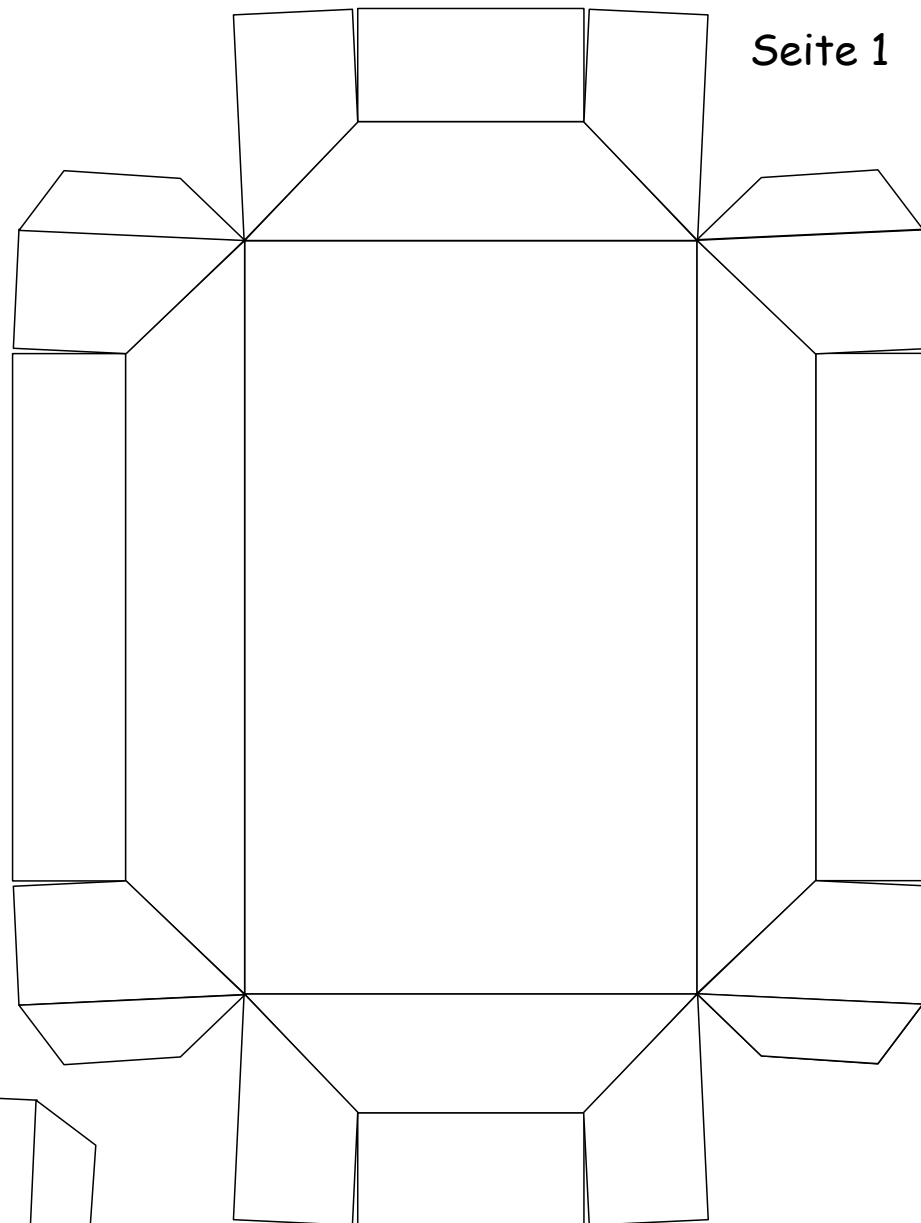

Bastelbogen Nr. 830f

Kastentruhe

Länge x Breite: 11 cm x 7,5 cm
Höhe : 6,5 cm

Schwierigkeit: S4, mittelschwer

Seite 1

geeignet für 120g Papier

Projekt Bastelbogen

www.projekt-bastelbogen.de