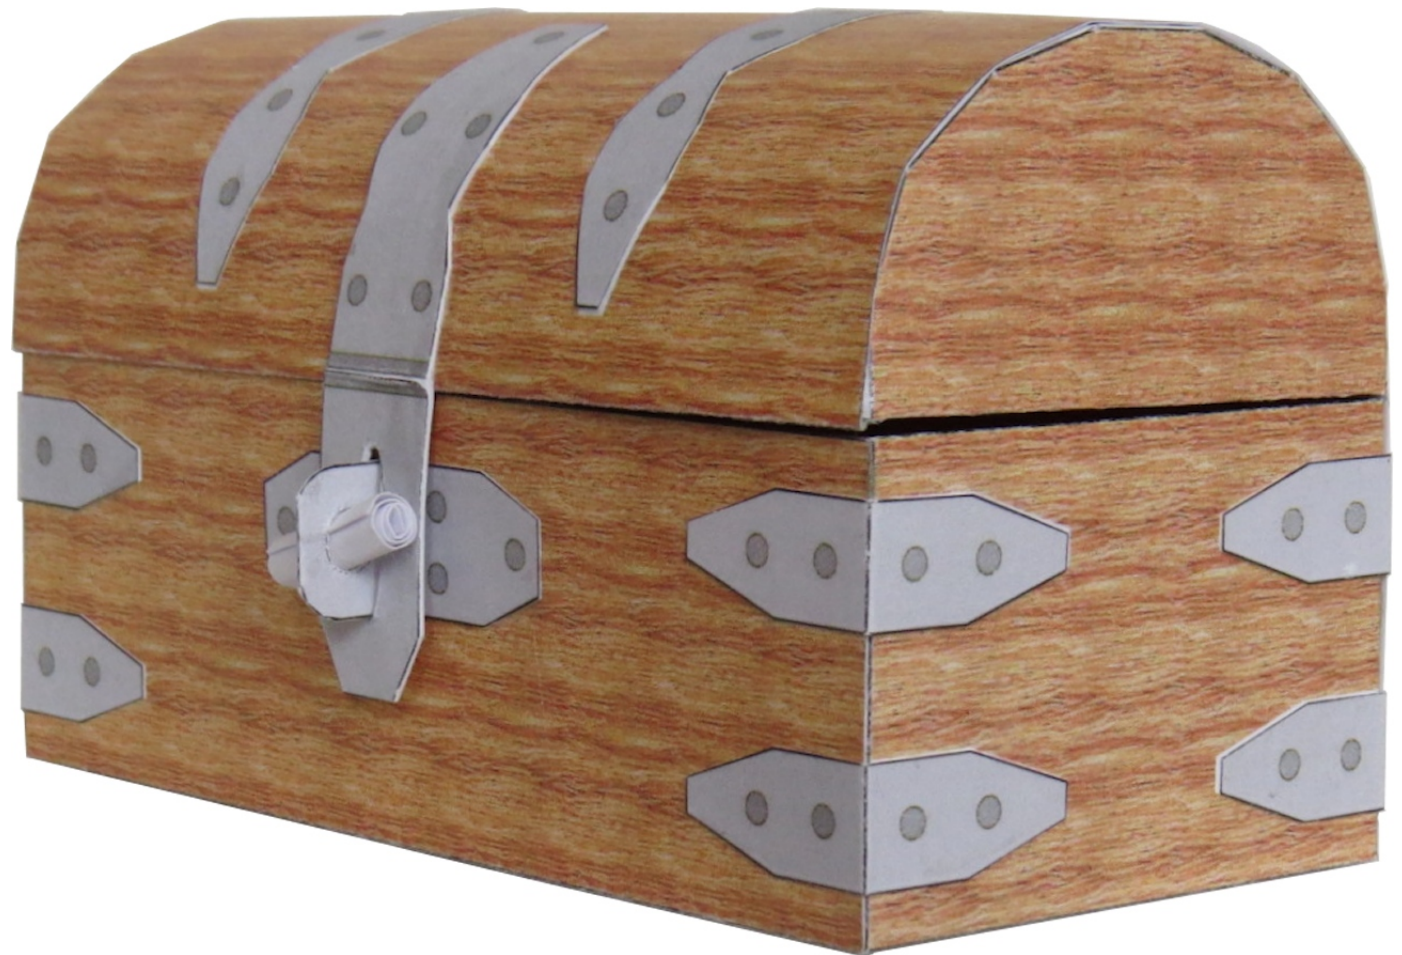

Bastelbogen Nr. 830a

Seite 1

Truhe

Version 2.1

Länge x Breite : 12 cm x 7,2 cm
Höhe : 7,2 cm

Schwierigkeit: S4, mittelschwer

geeignet für 160g Papier

Projekt Bastelbogen