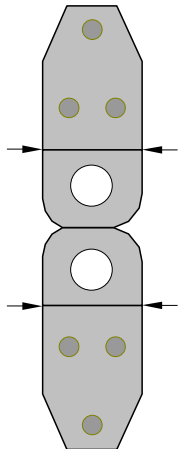

Nr. 830a

Truhe

Version 2.1

- PBB 2017 -

Projekt Bastelbogen

www.projekt-bastelbogen.de