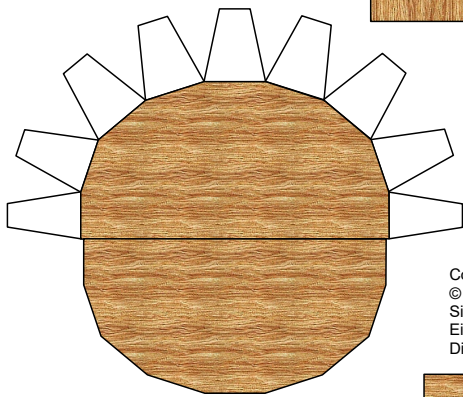

Truhe

Länge x Breite : 8,2 cm x 4,9 cm

Höhe : 4,9 cm

Schwierigkeit: S3, mittel

Projekt Bastelbogen

www.projekt-bastelbogen.de

Nr. 830a Truhe

Seite 2