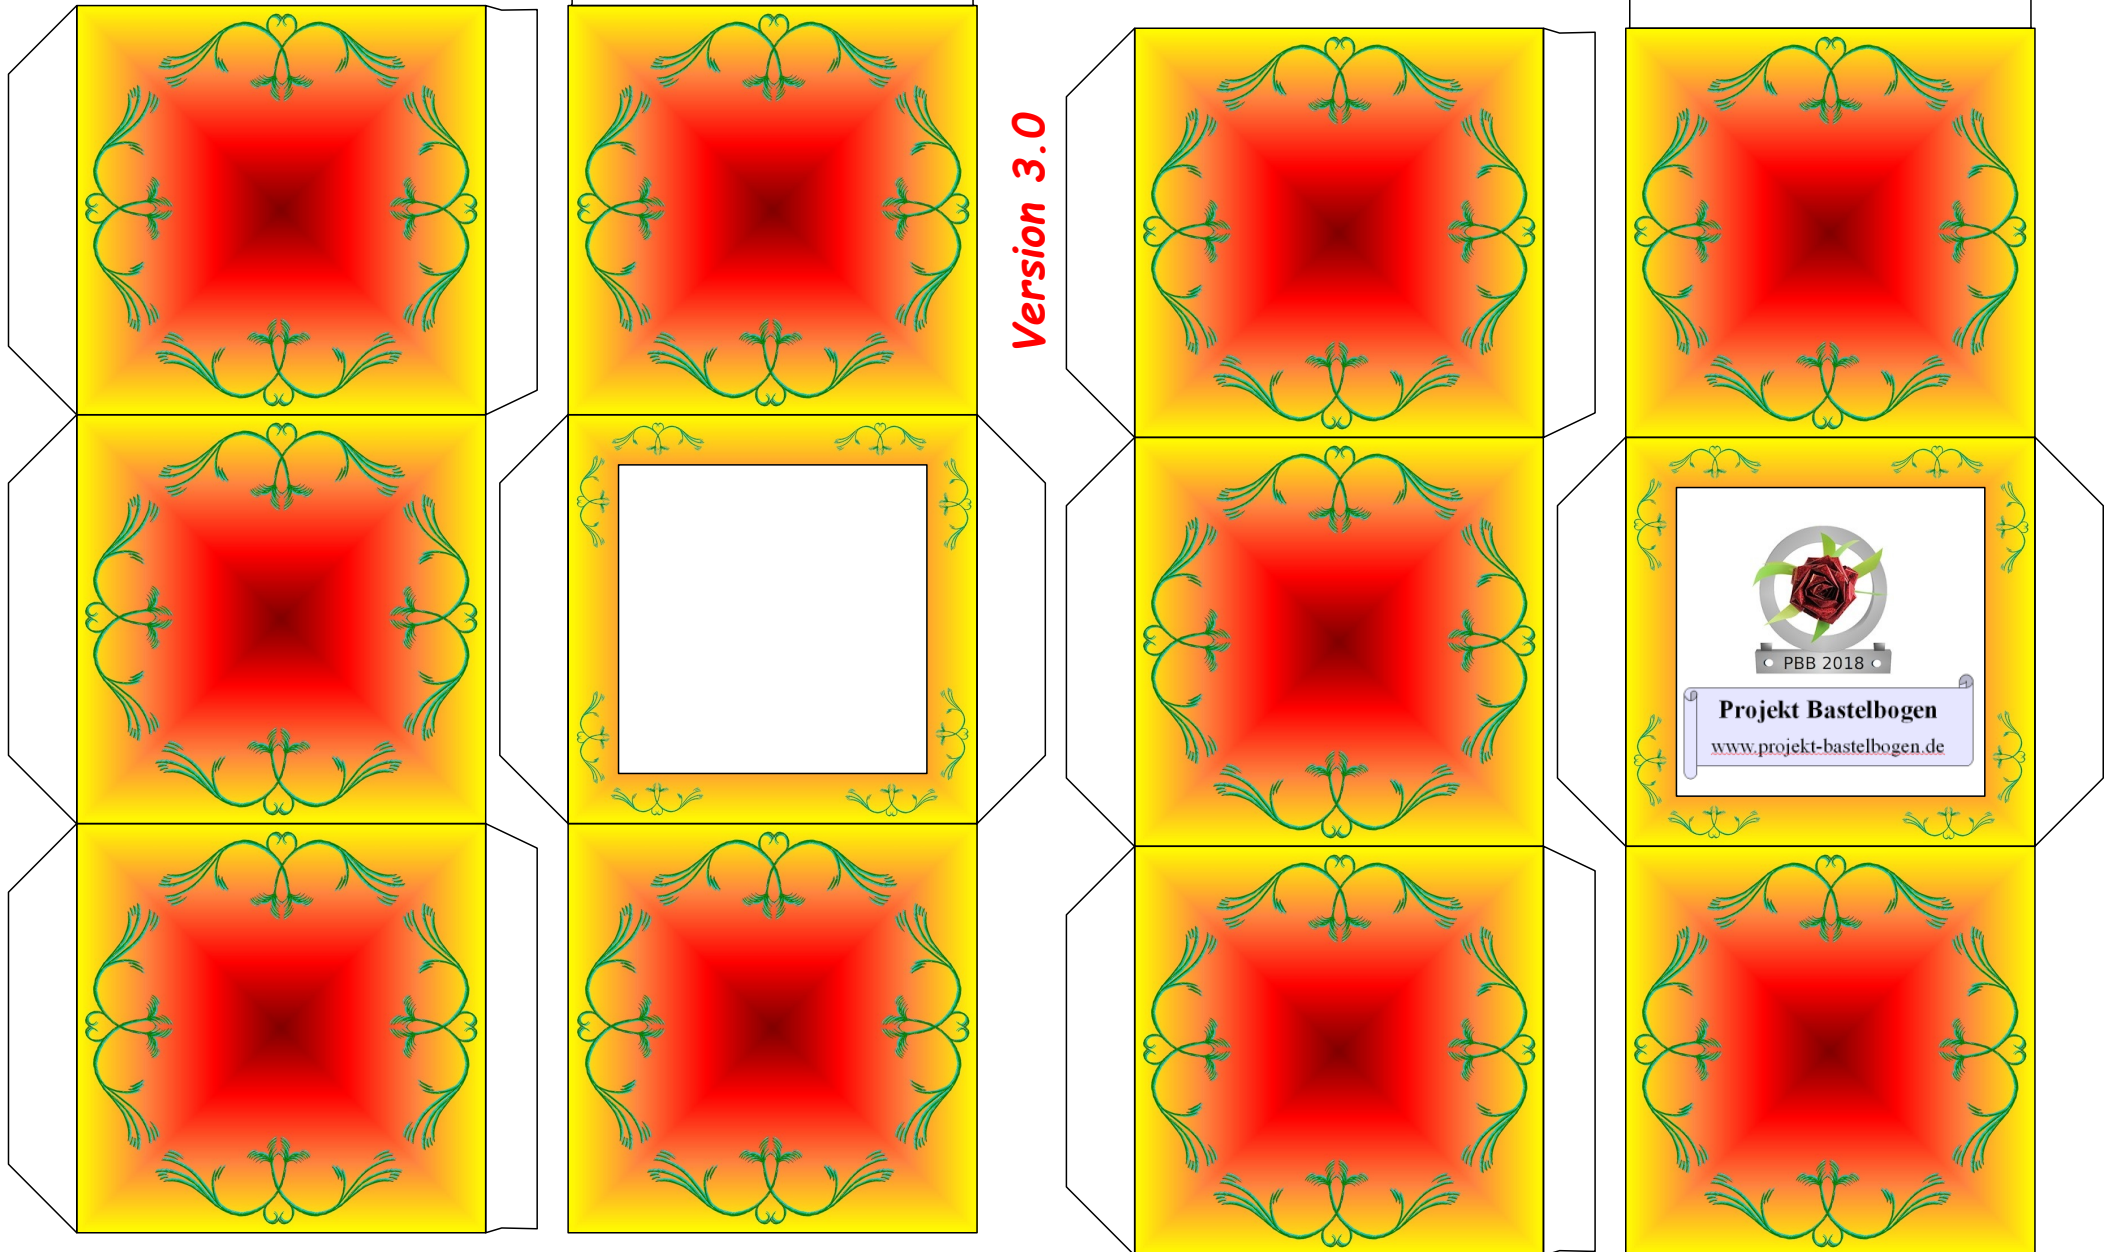

Bastelbogen Nr. 813d

Schachtel mit Fenster

Länge x Breite x Höhe: 5,5 cm x 5,5 cm x 5,5 cm

Schwierigkeit: S2, leicht

Bastelbogen Nr. 813d

Schachtel mit Fenster

Länge x Breite x Höhe: 5,5 cm x 5,5 cm x 5,5 cm

Schwierigkeit: S2, leicht