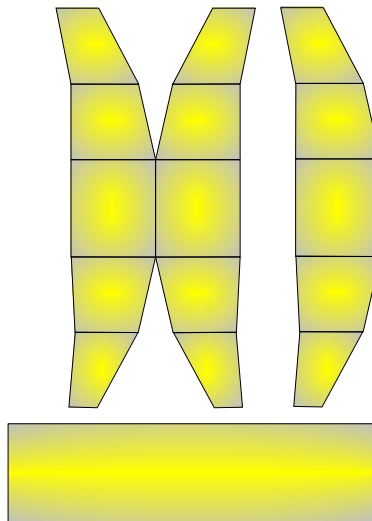

Bastelbogen Nr. 812s

Schachtel, sechseckig,
Oberfläche mit Muster

Projekt Bastelbogen
www.projekt-bastelbogen.de

Version 2.0

Seite 5

für 80g Papier