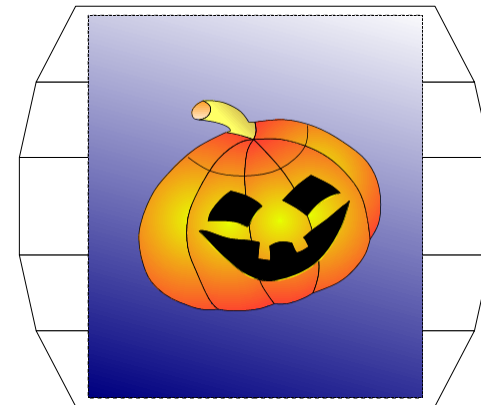

Bastelbogen Nr. 812s

Schachtel, sechseckig,
Oberfläche mit Bildmotiv

Projekt Bastelbogen
www.projekt-bastelbogen.de

Version 2.0

Seite 5

für 80g Papier