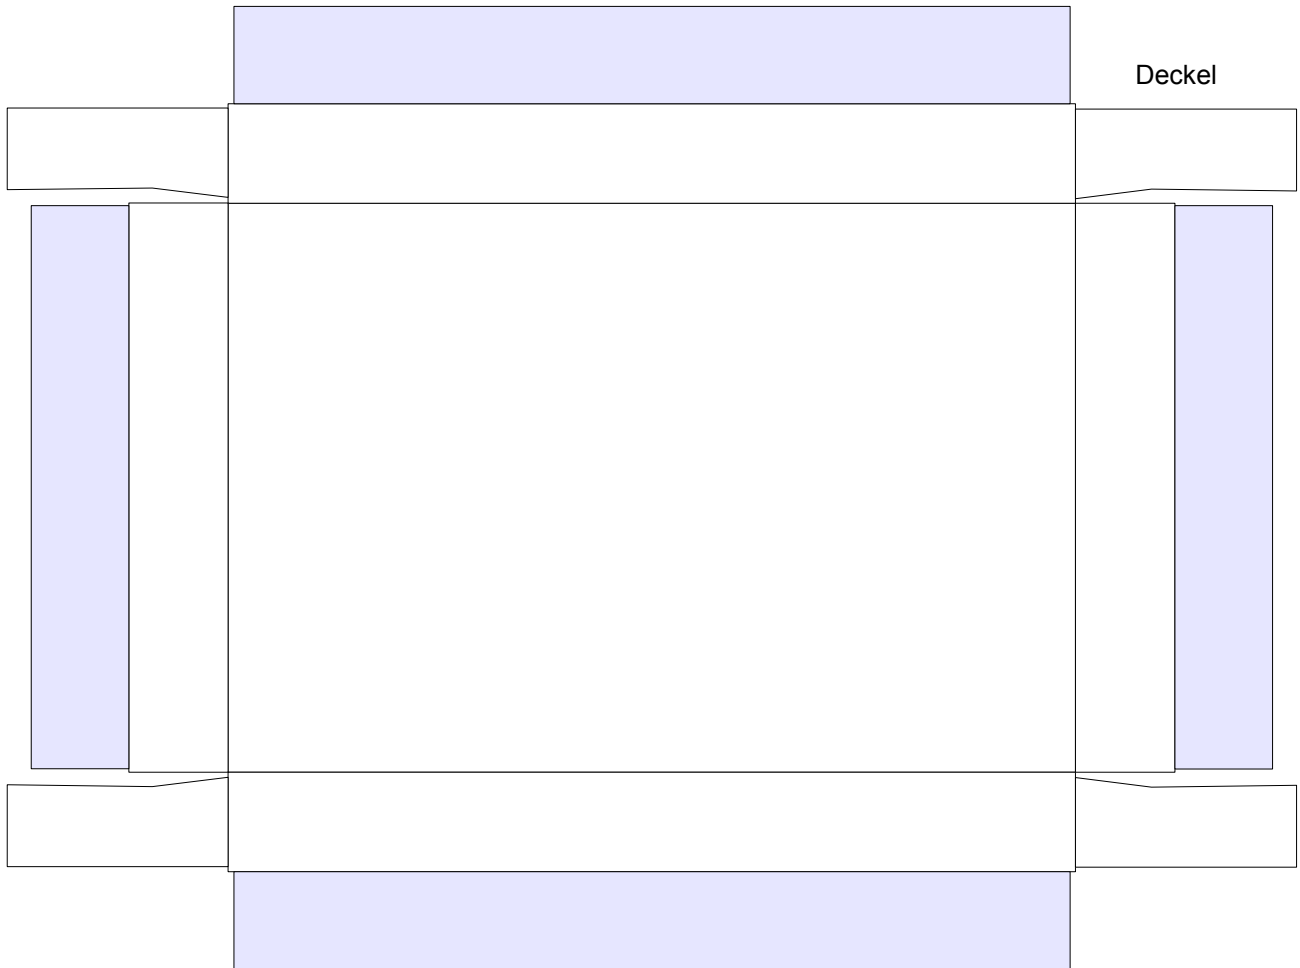

## Schachtel mit Deckel

Länge / Breite : 11,3 cm / 7,5 cm

Höhe : 3,1 cm

Seiten : 3

Anzahl der Teile: 4

Schwierigkeit: S3, mittel

Oberfläche für Deckel mit Bildmotiv (Kachel blau)

Bodenverstärkung für Schachtel

Oberfläche für Deckel mit Bildmotiv (Kachel blau)

Bodenverstärkung für Schachtel

Oberfläche für Deckel mit Bildmotiv (Kachel blau)

Copyright 2006-2012 Boris Voigt, Berlin-Hohenschönhausen © bestimmte Rechte vorbehalten  
Sie sind nicht berechtigt, Veränderungen in diesem Bastelbogen vorzunehmen.  
Ein Verkauf dieses Bastelbogens wird hiermit untersagt. Die kostenlose Weitergabe dieses Bastelbogens ist erlaubt.