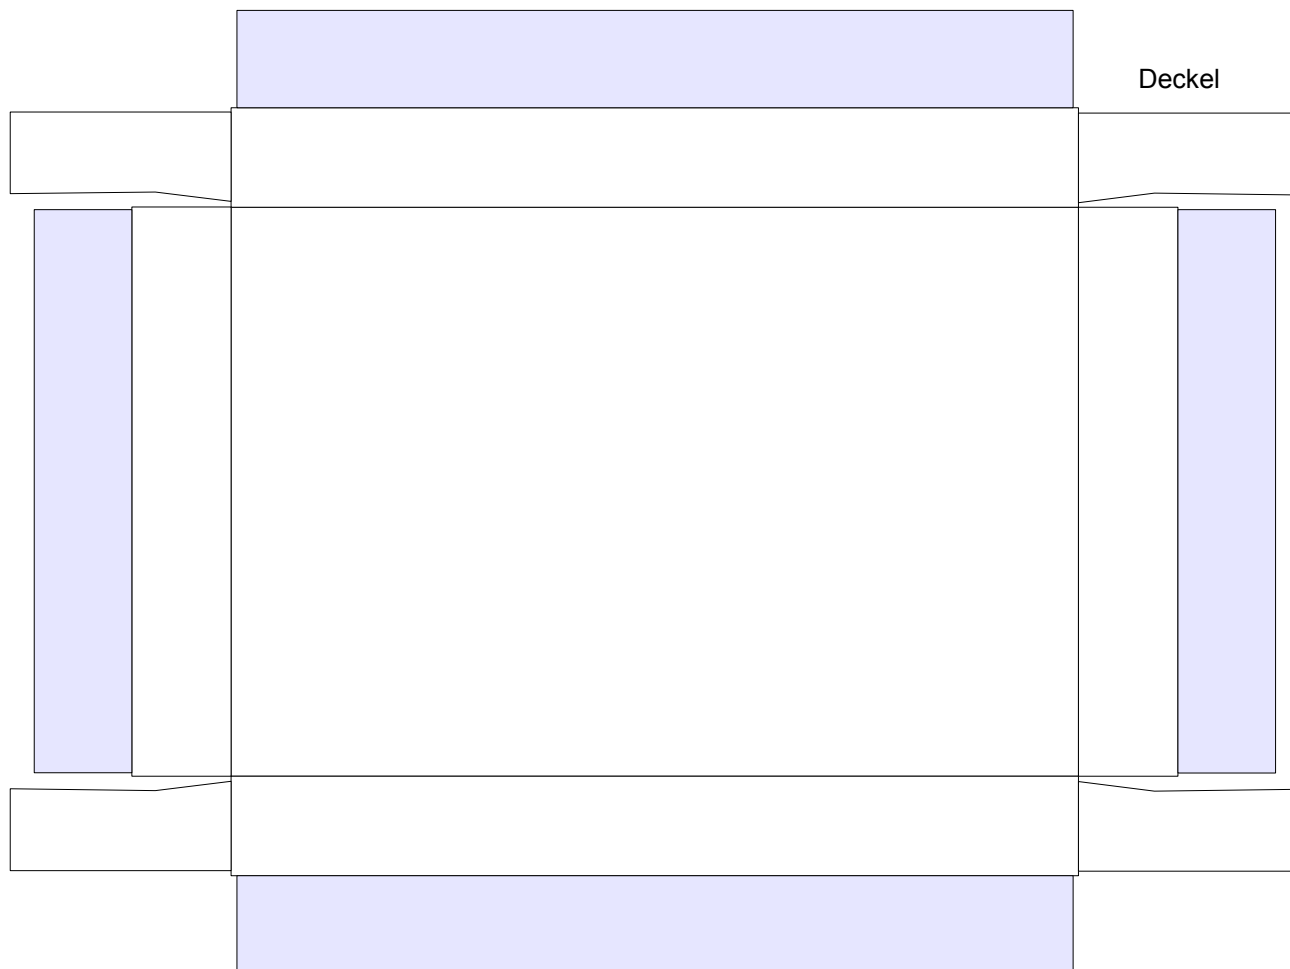

## Schachtel mit Deckel

Länge / Breite : 11,3 cm / 7,5 cm

Höhe : 3,1 cm

Seiten : 3

Anzahl der Teile: 4

Schwierigkeit: S3, mittel

Oberfläche für Deckel mit Bildmotiv (Kachel blau)

Bodenverstärkung für Schachtel

Oberfläche für Deckel mit Bildmotiv (Kachel blau)

Bodenverstärkung für Schachtel

Oberfläche für Deckel mit Bildmotiv (Kachel blau)

Copyright 2006-2012 Boris Voigt, Berlin-Hohenschönhausen © bestimmte Rechte vorbehalten  
Sie sind nicht berechtigt, Veränderungen in diesem Bastelbogen vorzunehmen.  
Ein Verkauf dieses Bastelbogens wird hiermit untersagt. Die kostenlose Weitergabe dieses Bastelbogens ist erlaubt.