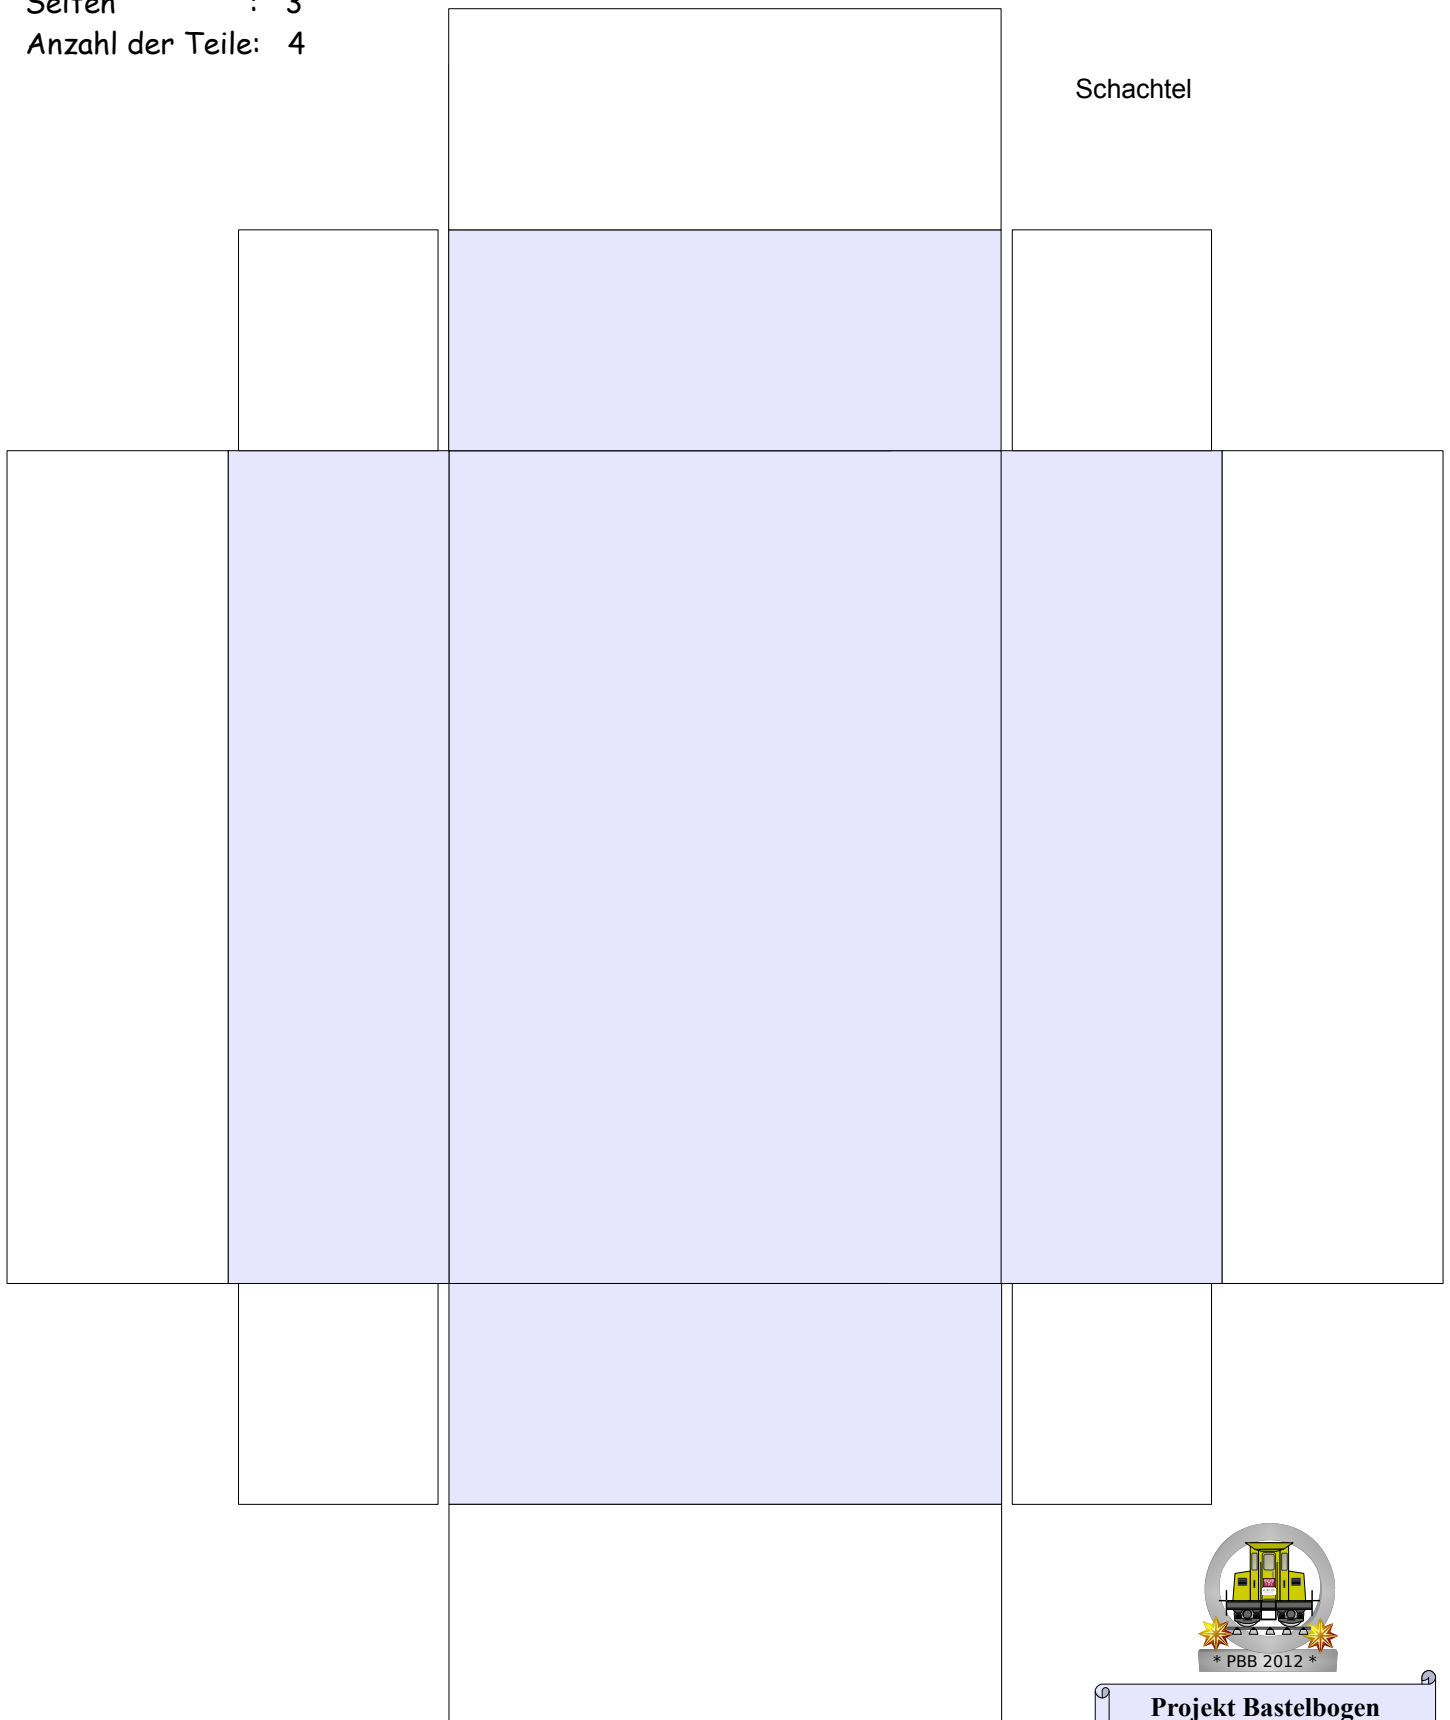

## Schachtel mit Deckel

Länge / Breite : 11,3 cm / 7,5 cm

Höhe : 3,1 cm

Seiten : 3

Anzahl der Teile: 4

Schwierigkeit: S3, mittel

Oberfläche für Deckel mit Bildmotiv (Kachel blau)

Bodenverstärkung für Schachtel

Oberfläche für Deckel mit Bildmotiv (Kachel blau)

Bodenverstärkung für Schachtel

Oberfläche für Deckel mit Bildmotiv (Kachel blau)

Copyright 2006-2012 Boris Voigt, Berlin-Hohenschönhausen © bestimmte Rechte vorbehalten  
Sie sind nicht berechtigt, Veränderungen in diesem Bastelbogen vorzunehmen.  
Ein Verkauf dieses Bastelbogens wird hiermit untersagt. Die kostenlose Weitergabe dieses Bastelbogens ist erlaubt.