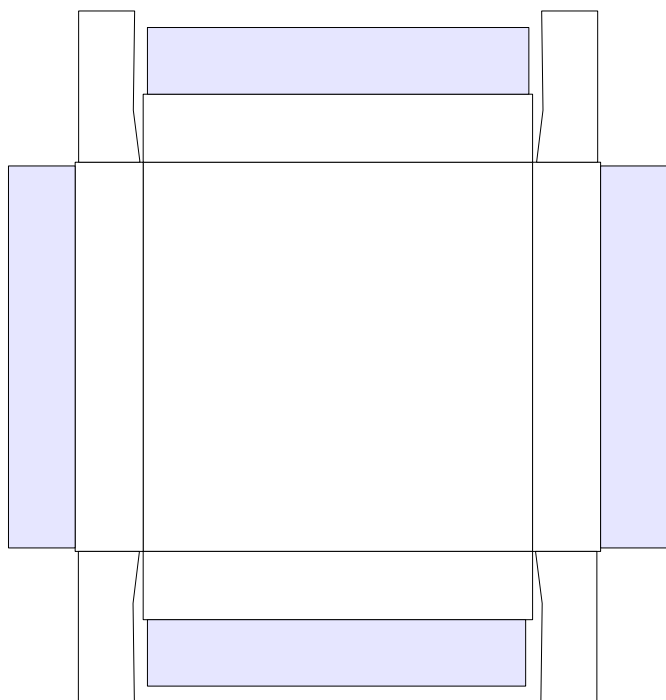

Bastelbogen Nr. 812c

kleine Schachtel mit Deckel, ohne Bild

Länge / Breite : 5,2 cm / 5,2 cm

Höhe : 2,1 cm

Seiten : 1

Anzahl der Teile: 3

Schwierigkeit: S3, mittel

Leerfläche für Bildmotiv
5,15 cm x 5,15 cm

Deckel

Schachtel

Bodenverstärkung

Bastelbogen Nr. 812c

kleine Schachtel mit Deckel, verschiedene Motive

Länge / Breite : 5,2 cm / 5,2 cm

Höhe : 2,1 cm

Seiten : 1

Anzahl der Teile: 3

Schwierigkeit: S3, mittel

Deckel

Bildmotiv: Blitz

Bildmotiv: Sonne

Schachtel

Bodenverstärkung

Bastelbogen Nr. 812c

kleine Schachtel mit Deckel, mit Herz

Länge / Breite : 5,2 cm / 5,2 cm

Höhe : 2,1 cm

Seiten : 1

Anzahl der Teile: 3

Schwierigkeit: S3, mittel

Bildmotiv: Herzchen

Bildmotiv: Herz