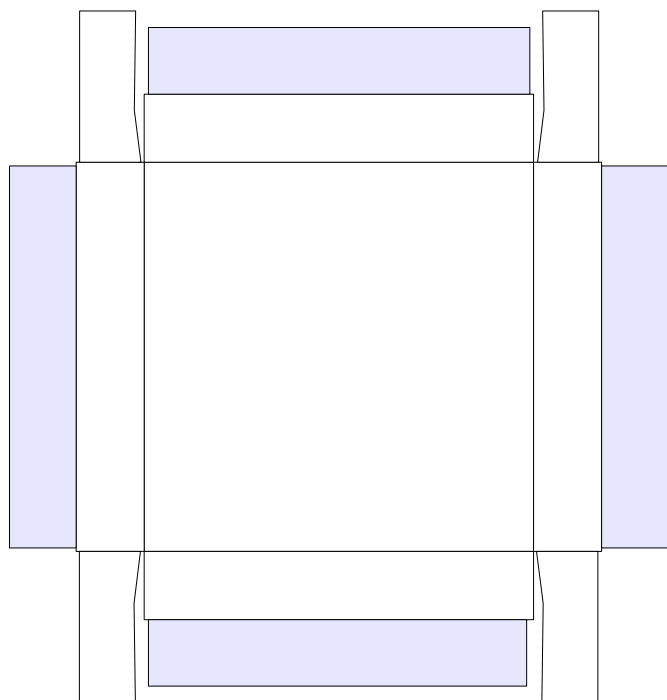

Bastelbogen Nr. 812c

kleine Schachtel mit Deckel, ohne Bild

Länge / Breite : 5,2 cm / 5,2 cm

Höhe : 2,1 cm

Seiten : 1

Anzahl der Teile: 3

Schwierigkeit: S3, mittel

Leerfläche für Bildmotiv
5,15 cm x 5,15 cm

Deckel

Schachtel

Bodenverstärkung

Bastelbogen Nr. 812c

kleine Schachtel mit Deckel, verschiedene Motive

Länge / Breite : 5,2 cm / 5,2 cm

Höhe : 2,1 cm

Seiten : 1

Anzahl der Teile: 3

Schwierigkeit: S3, mittel

Deckel

Bildmotiv: Blitz

Bildmotiv: Sonne

Schachtel

Bodenverstärkung

Bastelbogen Nr. 812c

kleine Schachtel mit Deckel, mit Herz

Länge / Breite : 5,2 cm / 5,2 cm

Höhe : 2,1 cm

Seiten : 1

Anzahl der Teile: 3

Schwierigkeit: S3, mittel

Bildmotiv: Herzchen

Bildmotiv: Herz