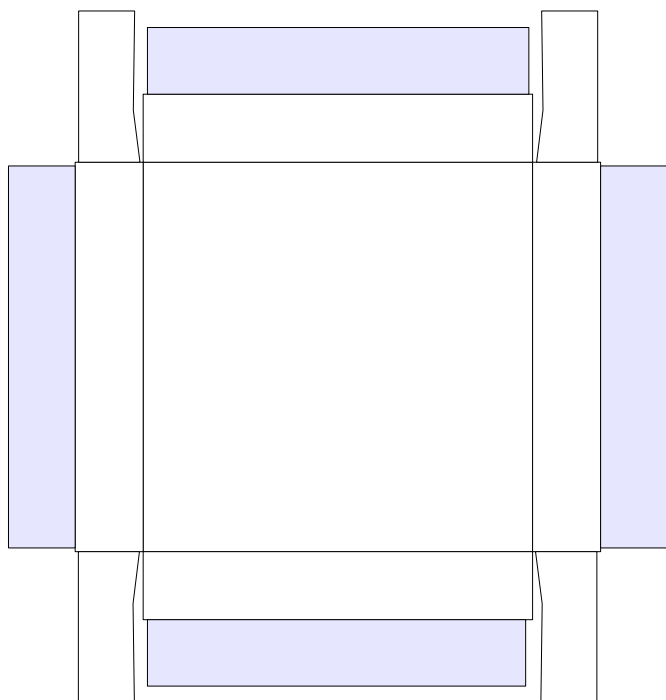

Bastelbogen Nr. 812c

kleine Schachtel mit Deckel, ohne Bild

Länge / Breite : 5,2 cm / 5,2 cm

Höhe : 2,1 cm

Seiten : 1

Anzahl der Teile: 3

Schwierigkeit: S3, mittel

Leerfläche für Bildmotiv
5,15 cm x 5,15 cm

kleine Schachtel mit Deckel, mit Herz

Länge / Breite : 5,2 cm / 5,2 cm

Höhe : 2,1 cm

Seiten : 1

Anzahl der Teile: 3

Schwierigkeit: S3, mittel

Bildmotiv: Herzchen

Bildmotiv: Herz