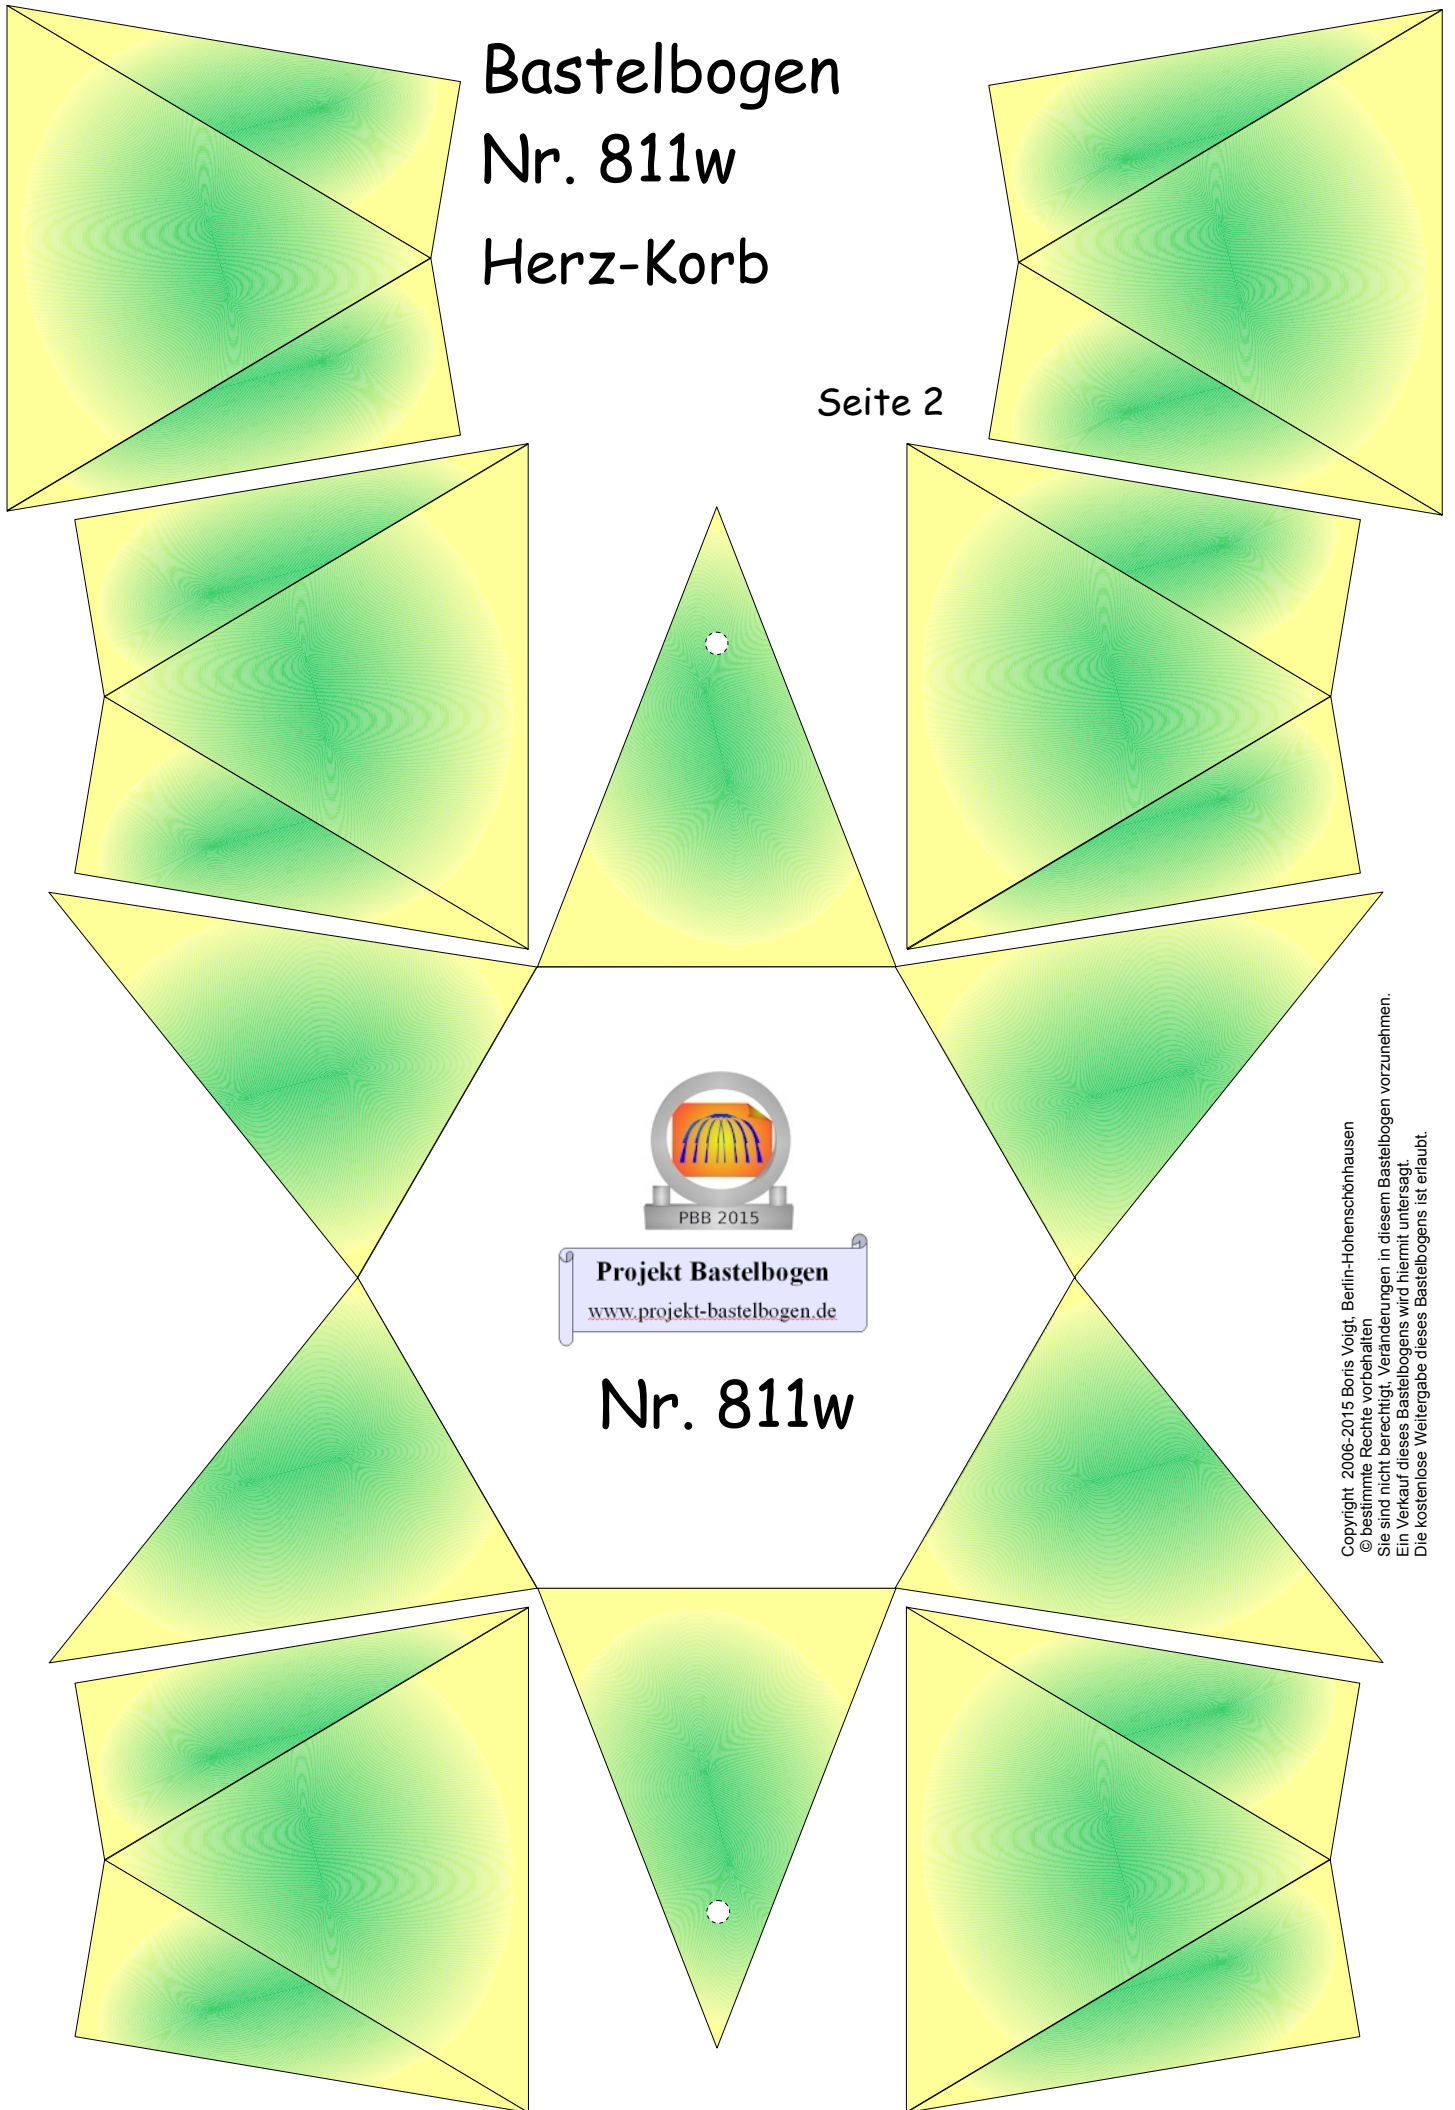

Bastelbogen Nr. 811w

Seite 1

Herz-Korb mit sechseckiger Grundfläche

Durchmesser : 14 cm

Höhe : 13,3 cm

Schwierigkeit: S3, mittel

Bastelbogen Nr. 811w Herz-Korb

Seite 2

Projekt Bastelbogen
www.projekt-bastelbogen.de

Nr. 811w

Bastelbogen Nr. 811w

Herz-Korb

Seite 3