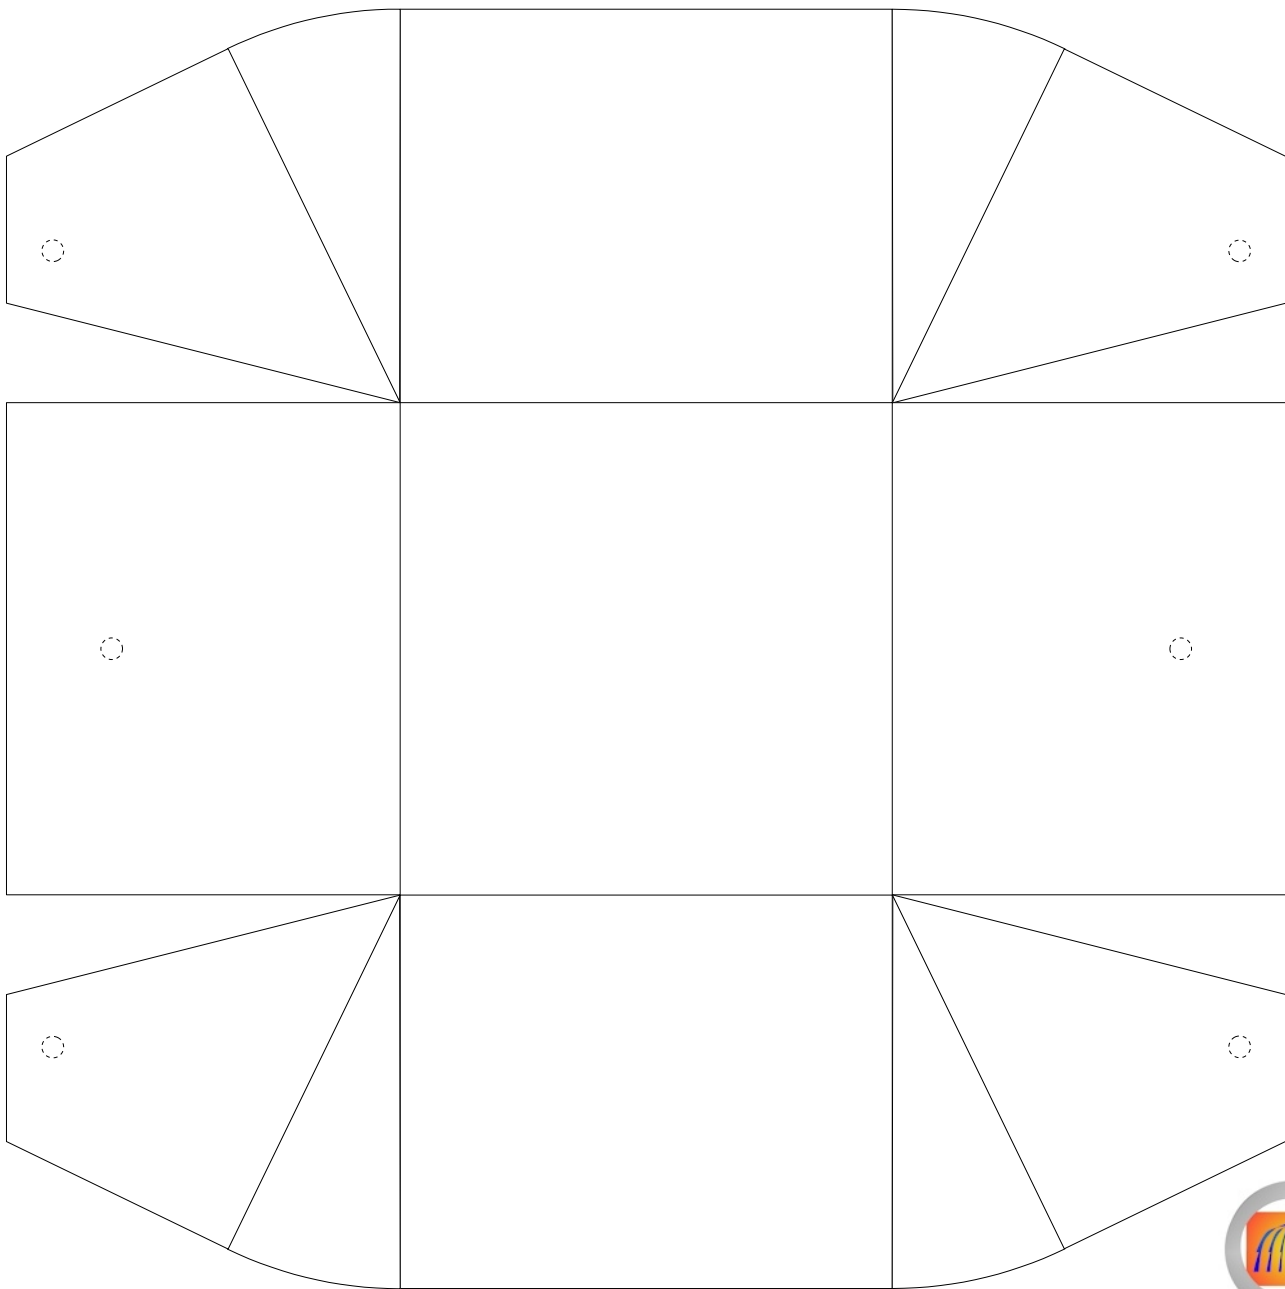

Körbchen

Version 4.0

Durchmesser : 11,5 cm

Höhe : 13 cm

Schwierigkeit: S3, mittel

Bastelbogen Nr. 811v

Seite 2

Körbchen