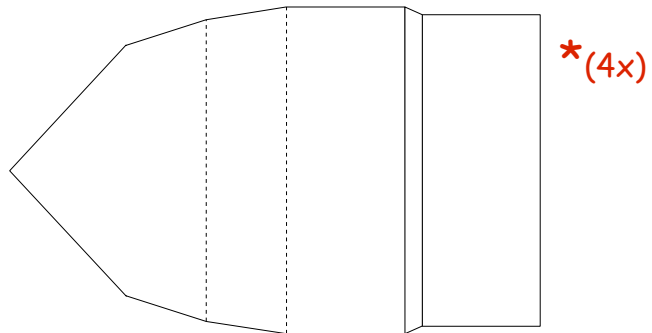

Bastelbogen Nr. 811p

Körbchen: mit * Schablonen für die Gestaltung der Oberfläche

Länge x Breite : 10,5 cm x 10,5 cm

Höhe : 10,5 cm

Seiten : 1

Anzahl der Teile: 6 + 9

Schwierigkeit: S4, mittelschwer

* (1x)