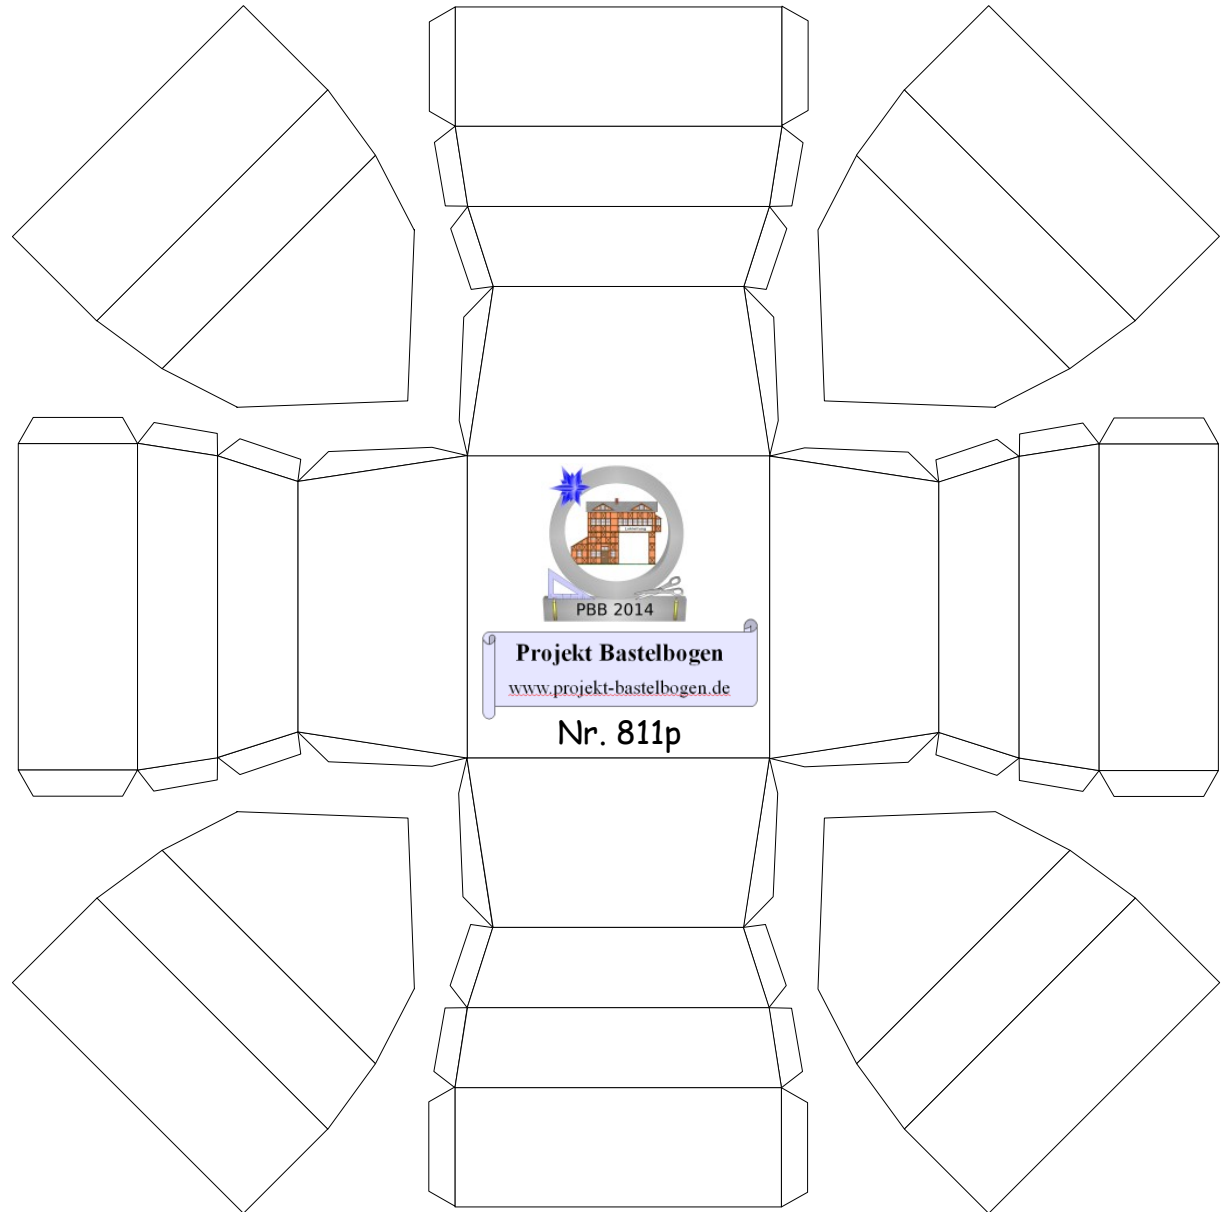

Bastelbogen Nr. 811p

Körbchen: mit * Schablonen für die Gestaltung der Oberfläche

Länge x Breite : 10,5 cm x 10,5 cm

Höhe : 10,5 cm

Seiten : 1

Anzahl der Teile: 6 + 9

Schwierigkeit: S4, mittelschwer

* (1x)