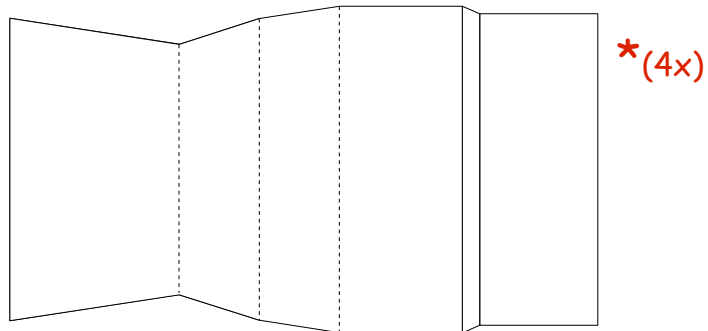

Bastelbogen Nr. 811p

Körbchen: mit * Schablonen für die Gestaltung der Oberfläche

Länge x Breite : 10,5 cm x 10,5 cm

Höhe : 10,5 cm

Seiten : 1

Anzahl der Teile: 6 + 9

Schwierigkeit: S4, mittelschwer

* (1x)