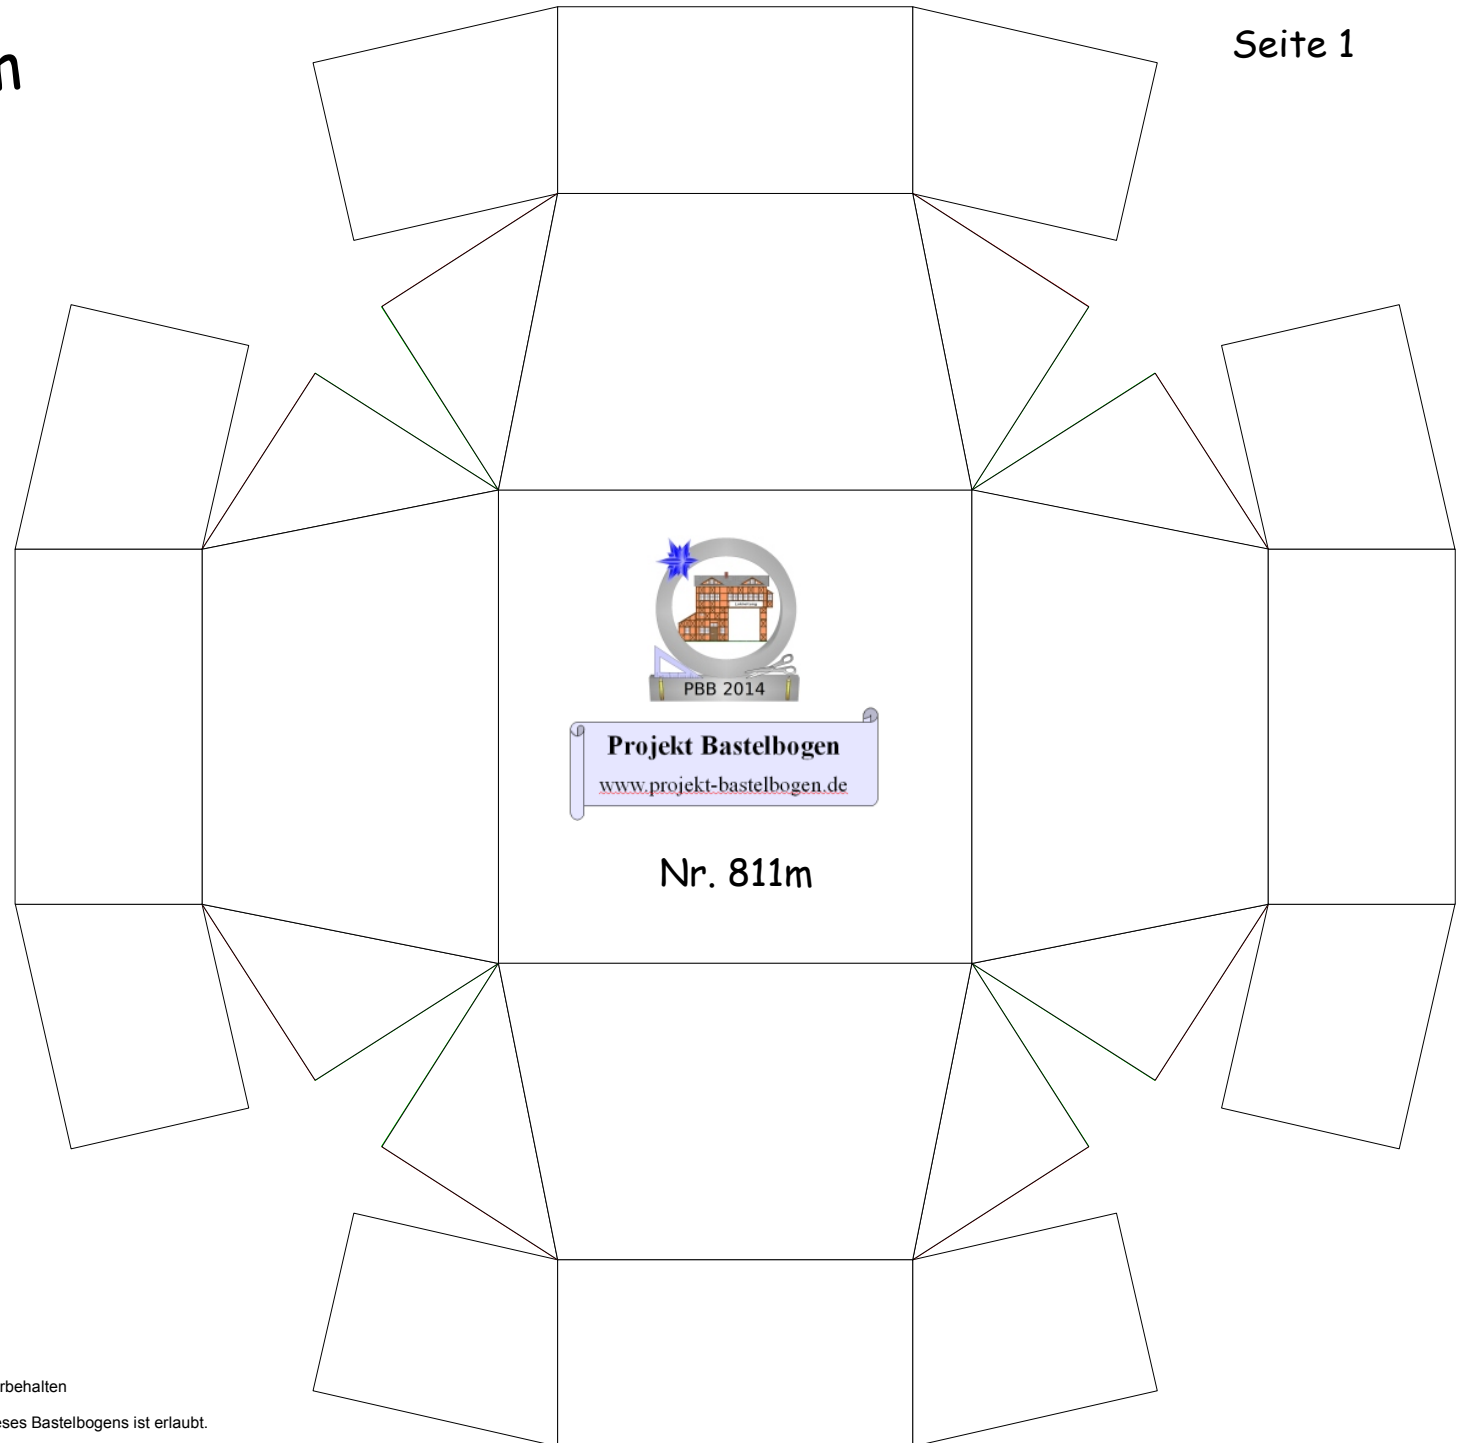

Bastelbogen Nr. 811m

Körbchen

Länge x Breite : 13,0 cm x 13,3 cm

Höhe : 12,4 cm

Seiten : 2

Anzahl der Teile: 7

Schwierigkeit: S3, mittel

Bastelbogen Nr. 811m

Körbchen

Projekt Bastelbogen
www.projekt-bastelbogen.de