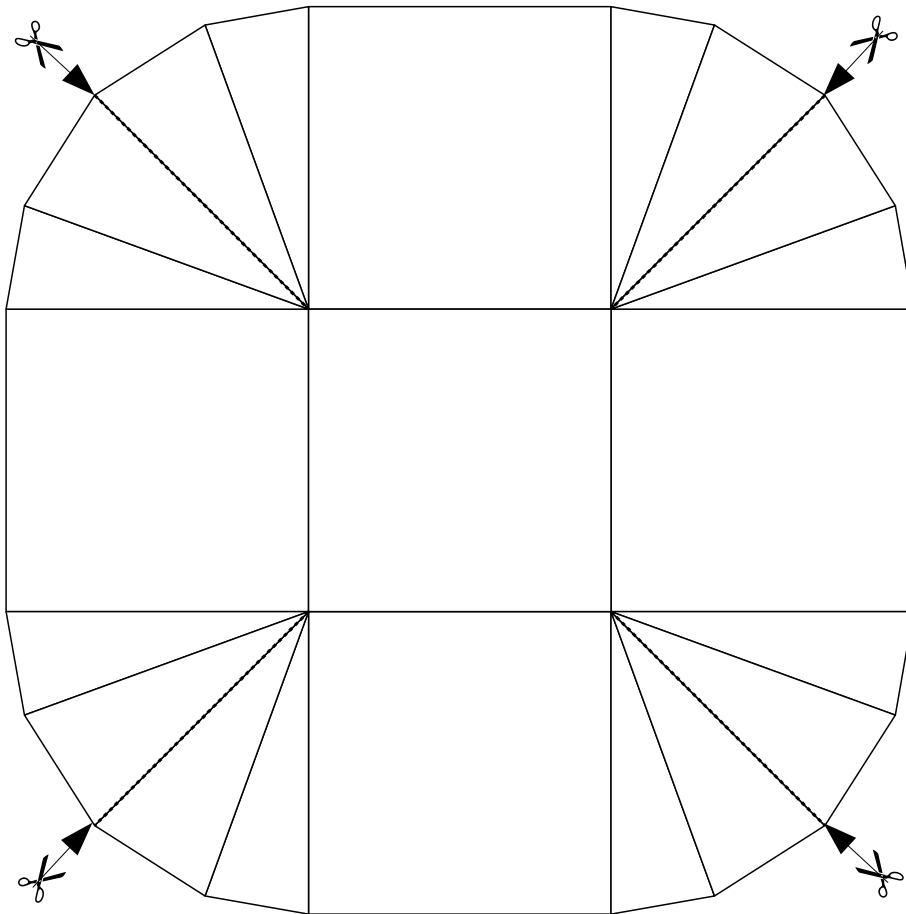

## Körbchen

Länge x Breite : 10 cm x 10 cm

Höhe : 8 cm

Seiten : 1

Anzahl der Teile: 4

Schwierigkeit: S2, leicht

## Körbchen, mit Schablonen für die Oberfläche

Länge x Breite : 10 cm x 10 cm

Höhe : 8 cm

Seiten : 1

Anzahl der Teile : 4

Schwierigkeit: S2, leicht