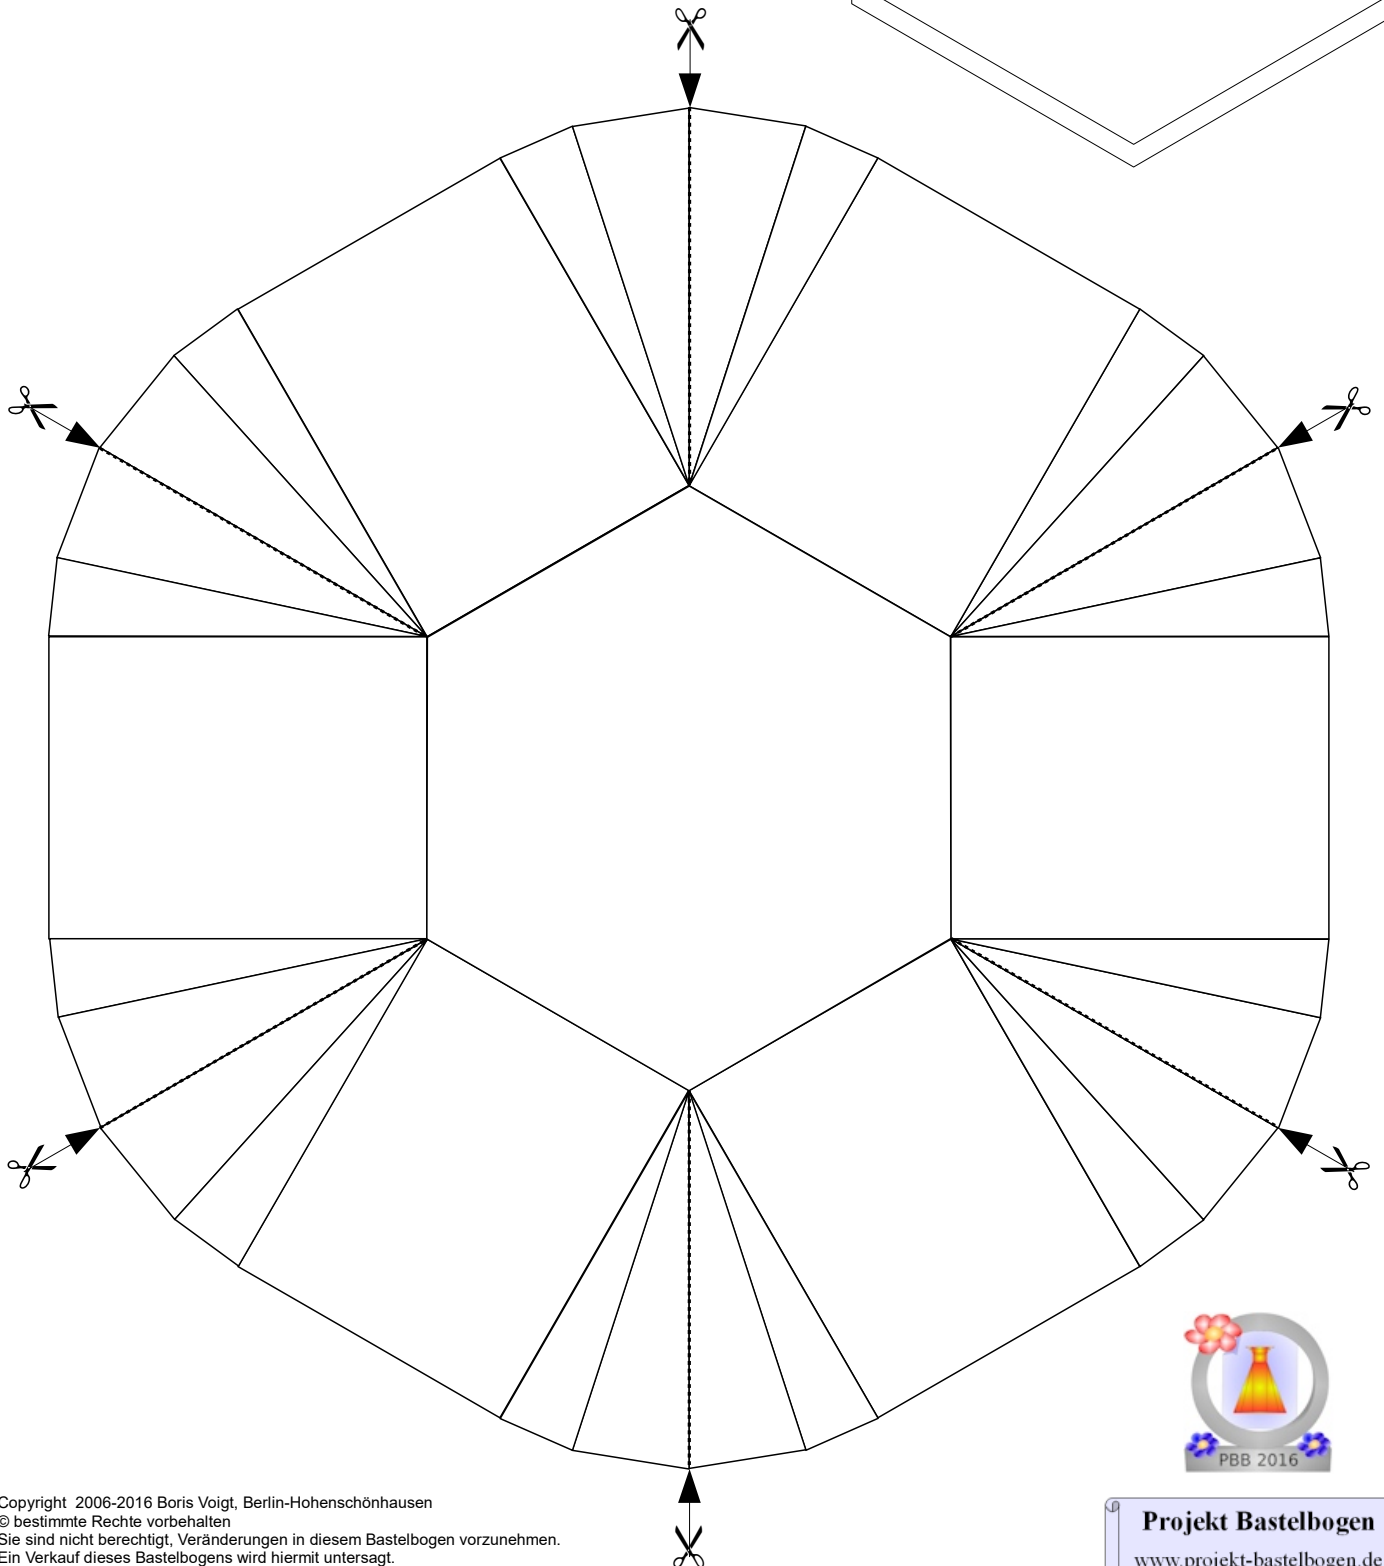

Bastelbogen Nr. 811e

Körbchen

Seite 1

Durchmesser : 15 cm
Höhe : 11 cm
Seiten : 3
Anzahl der Teile: 8 + Schablonen

Schwierigkeit: S3, mittel

Bastelbogen Nr. 811e

Körbchen

Bastelbogen Nr. 811e

Körbchen

Seite 3

Boden-
verstärkung
(unten)