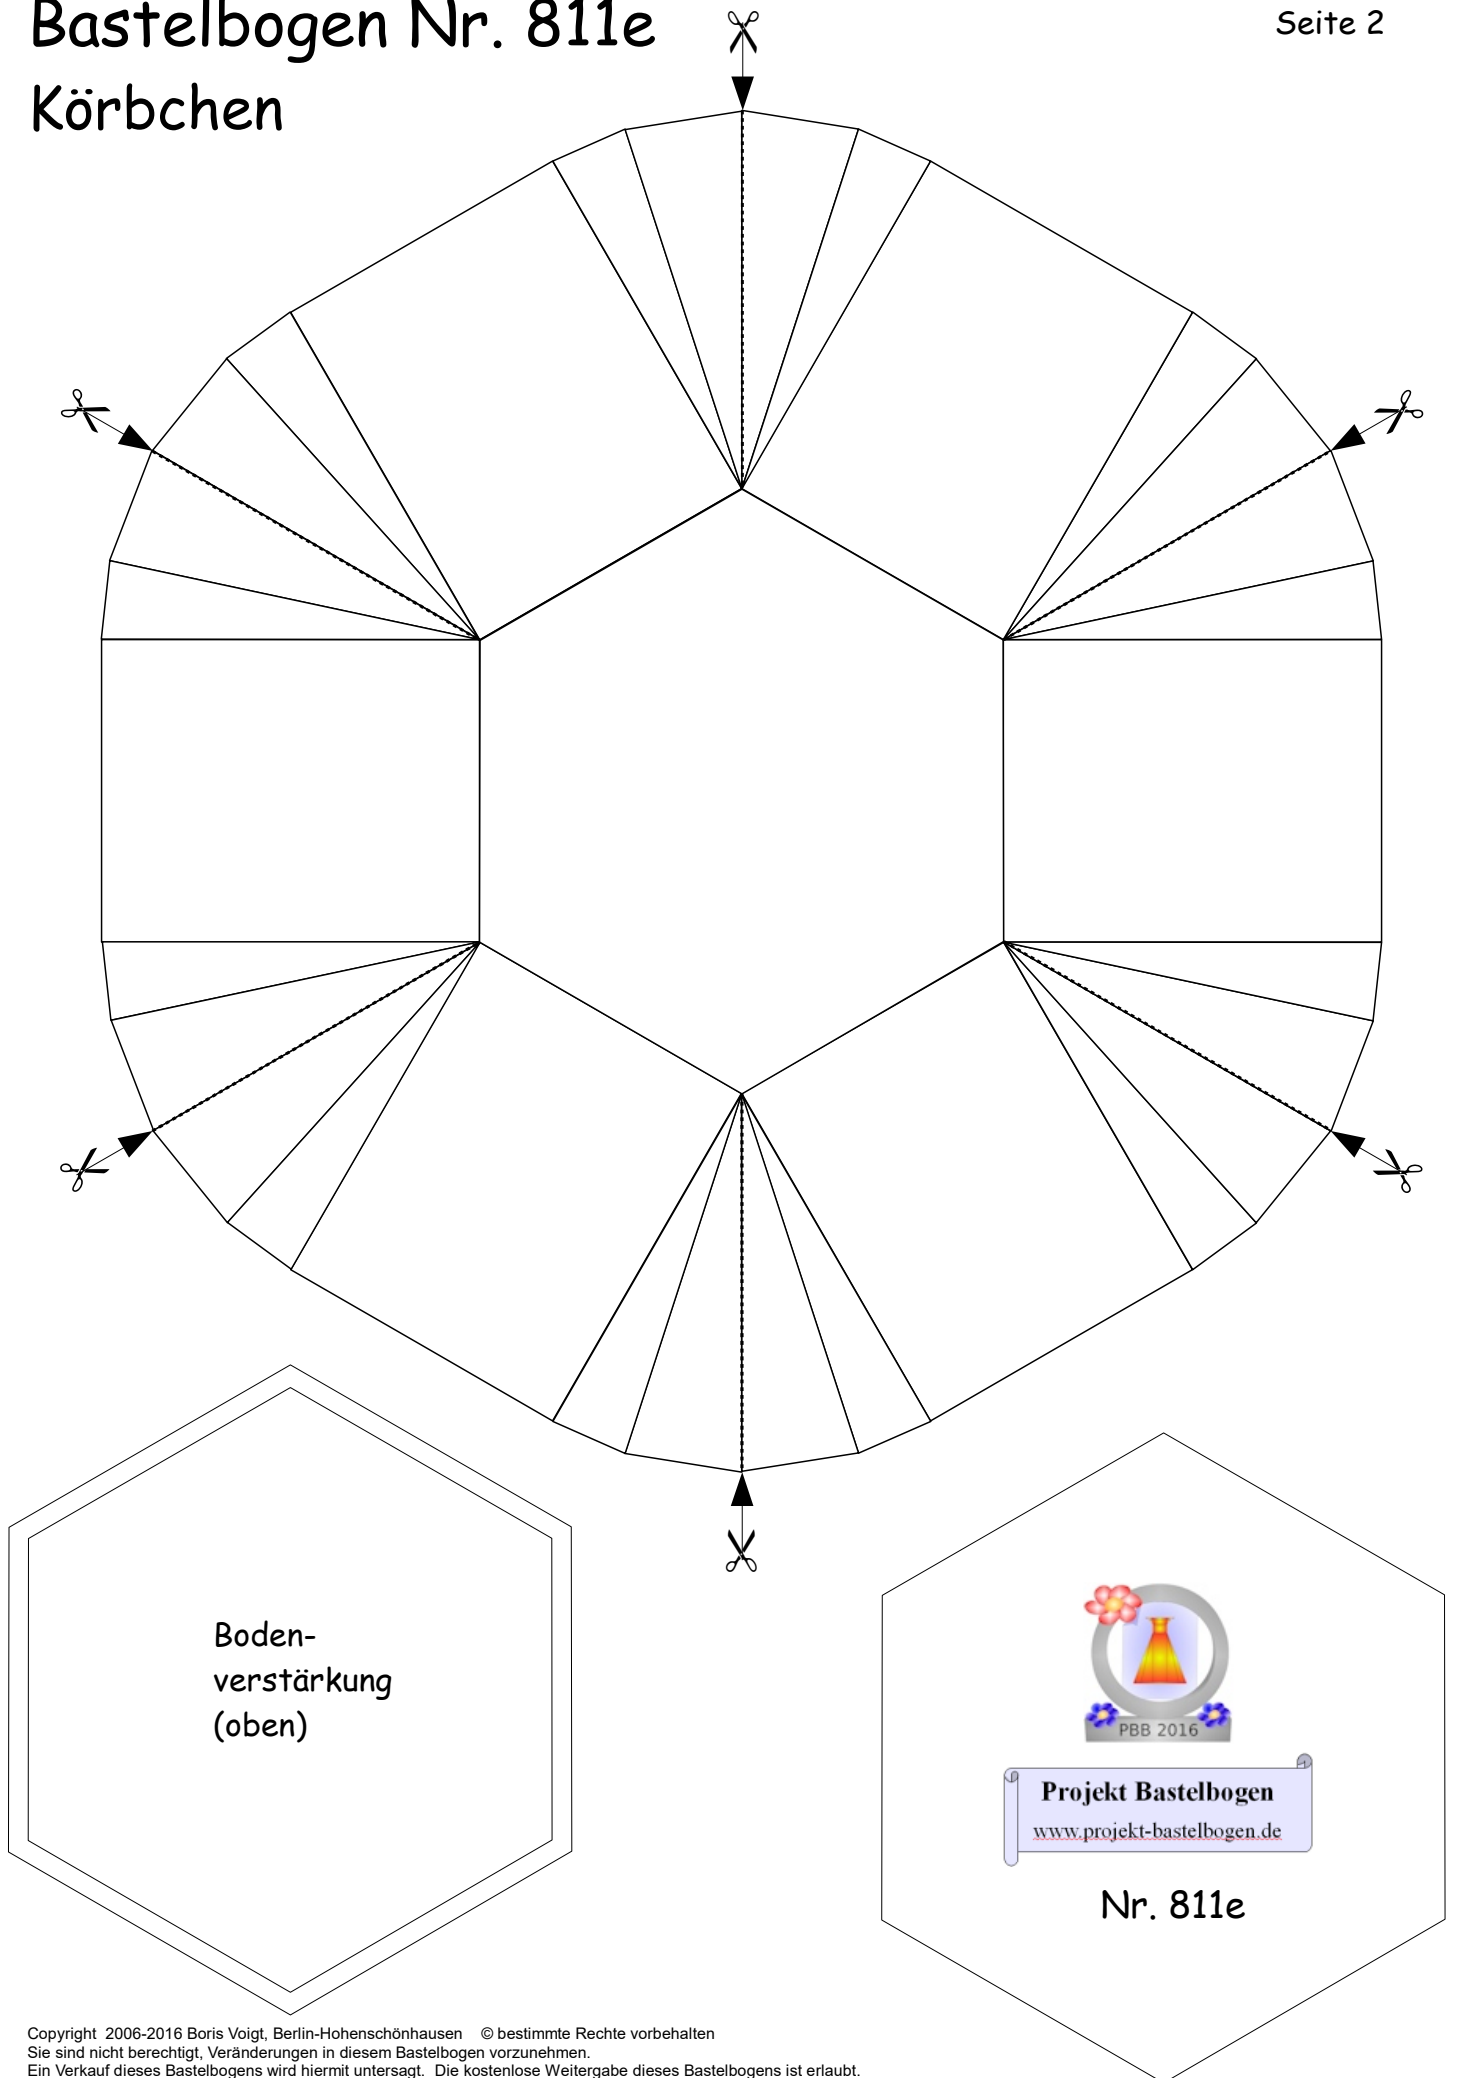

# Bastelbogen Nr. 811e

Seite 1

## Körbchen

Durchmesser : 15 cm

Höhe : 11 cm

Seiten : 3

Anzahl der Teile: 13

Schwierigkeit: S3, mittel

# Bastelbogen Nr. 811e

## Körbchen