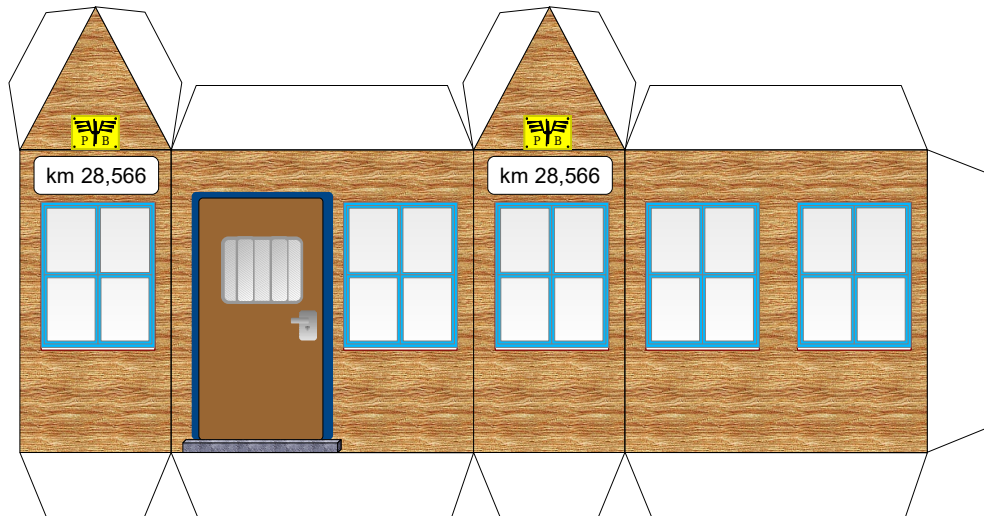

# Bastelbogen Nr. 782f

## Streckenhaus

Schwierigkeit: S2, leicht

Länge x Breite : 4,9 cm x 2,5 cm  
Höhe : 6 cm

Maßstab M1:72

Copyright 2006-2013 Boris Voigt, Berlin-Hohenschönhausen  
© bestimmte Rechte vorbehalten  
Sie sind nicht berechtigt, Veränderungen in diesem Bastelbogen vorzunehmen.  
Ein Verkauf dieses Bastelbogens wird hiermit untersagt.  
Die kostenlose Weitergabe dieses Bastelbogens ist erlaubt.