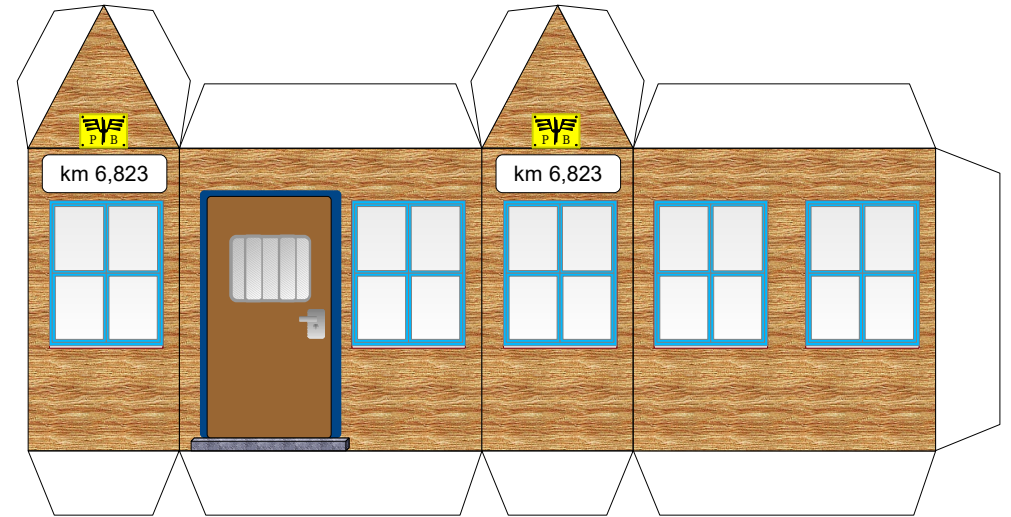

# Bastelbogen Nr. 782f

## Streckenhaus

Schwierigkeit: S2, leicht

Länge x Breite : 4,9 cm x 2,5 cm  
Höhe : 6 cm

Maßstab M1:72

Copyright 2006-2013 Boris Voigt, Berlin-Hohenschönhausen  
© bestimmte Rechte vorbehalten  
Sie sind nicht berechtigt, Veränderungen in diesem Bastelbogen vorzunehmen.  
Ein Verkauf dieses Bastelbogens wird hiermit untersagt.  
Die kostenlose Weitergabe dieses Bastelbogens ist erlaubt.