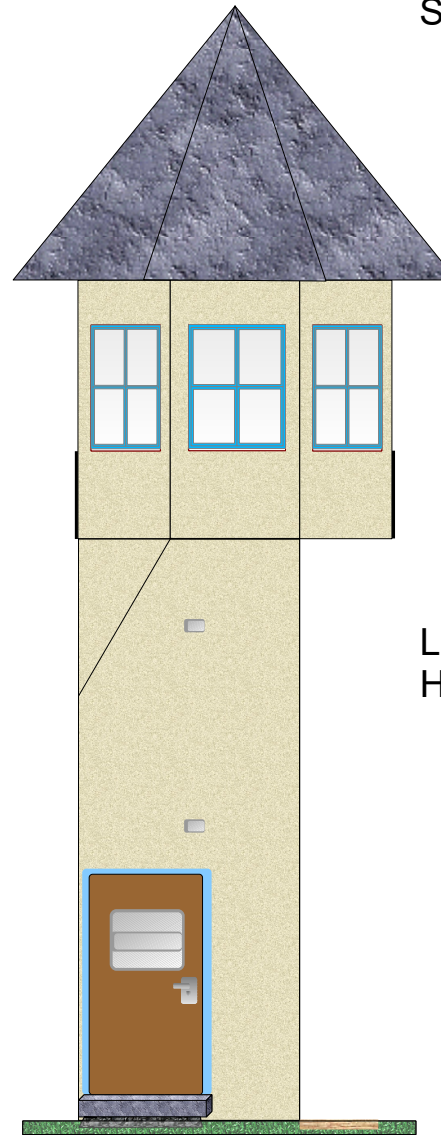

Bastelbogen Nr. 781m

Stellwerk Rosenfelde mit alternativen Dach

Schwierigkeit: S4, mittelschwer

Länge x Breite : 13 cm x 6,1 cm
Höhe : 17,3 cm

Maßstab M1:72

Stellwerk Rosenfelde

Rosenfelde

Rosenfelde

Stellwerk Rosenfelde: alternatives Dach