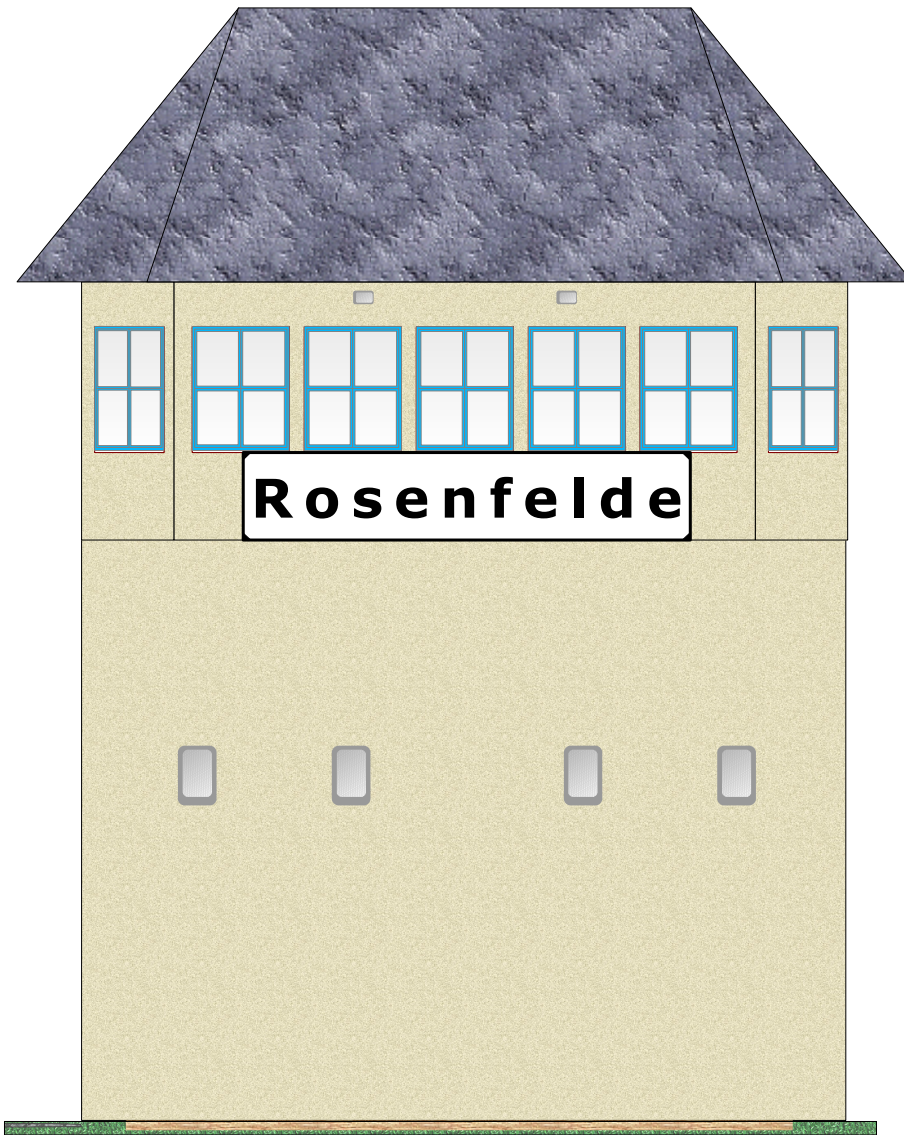

Bastelbogen Nr. 781m

Stellwerk Rosenfelde mit alternativen Dach

Schwierigkeit: S4, mittelschwer

Länge x Breite : 13 cm x 6,1 cm
Höhe : 17,3 cm

Maßstab M1:72

Stellwerk Rosenfelde

Rosenfelde

Rosenfelde

Stellwerk Rosenfelde: alternatives Dach