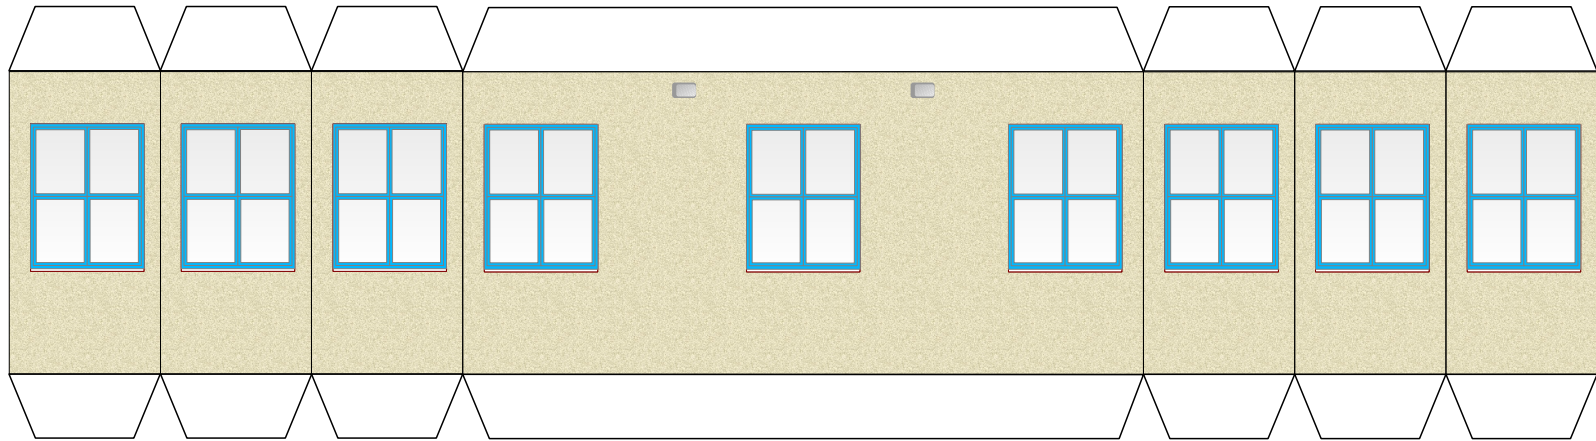

Bastelbogen Nr. 781m

Stellwerk Rosenfelde mit alternativen Dach

Schwierigkeit: S4, mittelschwer

Länge x Breite : 13 cm x 6,1 cm
Höhe : 17,3 cm

Maßstab M1:72

Stellwerk Rosenfelde

Rosenfelde

Rosenfelde

Stellwerk Rosenfelde: alternatives Dach