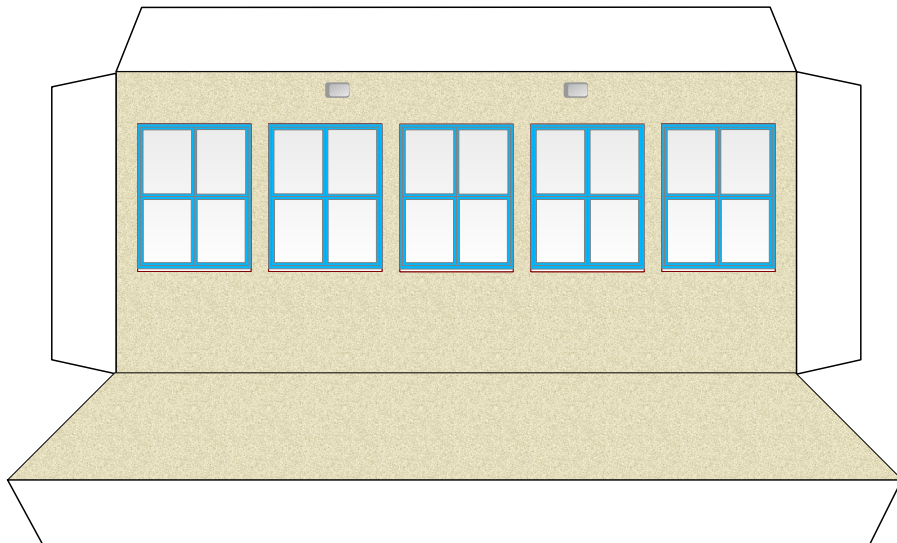

Bastelbogen Nr. 781m

Stellwerk Rosenfelde mit alternativen Dach

Schwierigkeit: S4, mittelschwer

Länge x Breite : 13 cm x 6,1 cm
Höhe : 17,3 cm

Maßstab M1:72

Stellwerk Rosenfelde

Rosenfelde

Rosenfelde

Stellwerk Rosenfelde: alternatives Dach