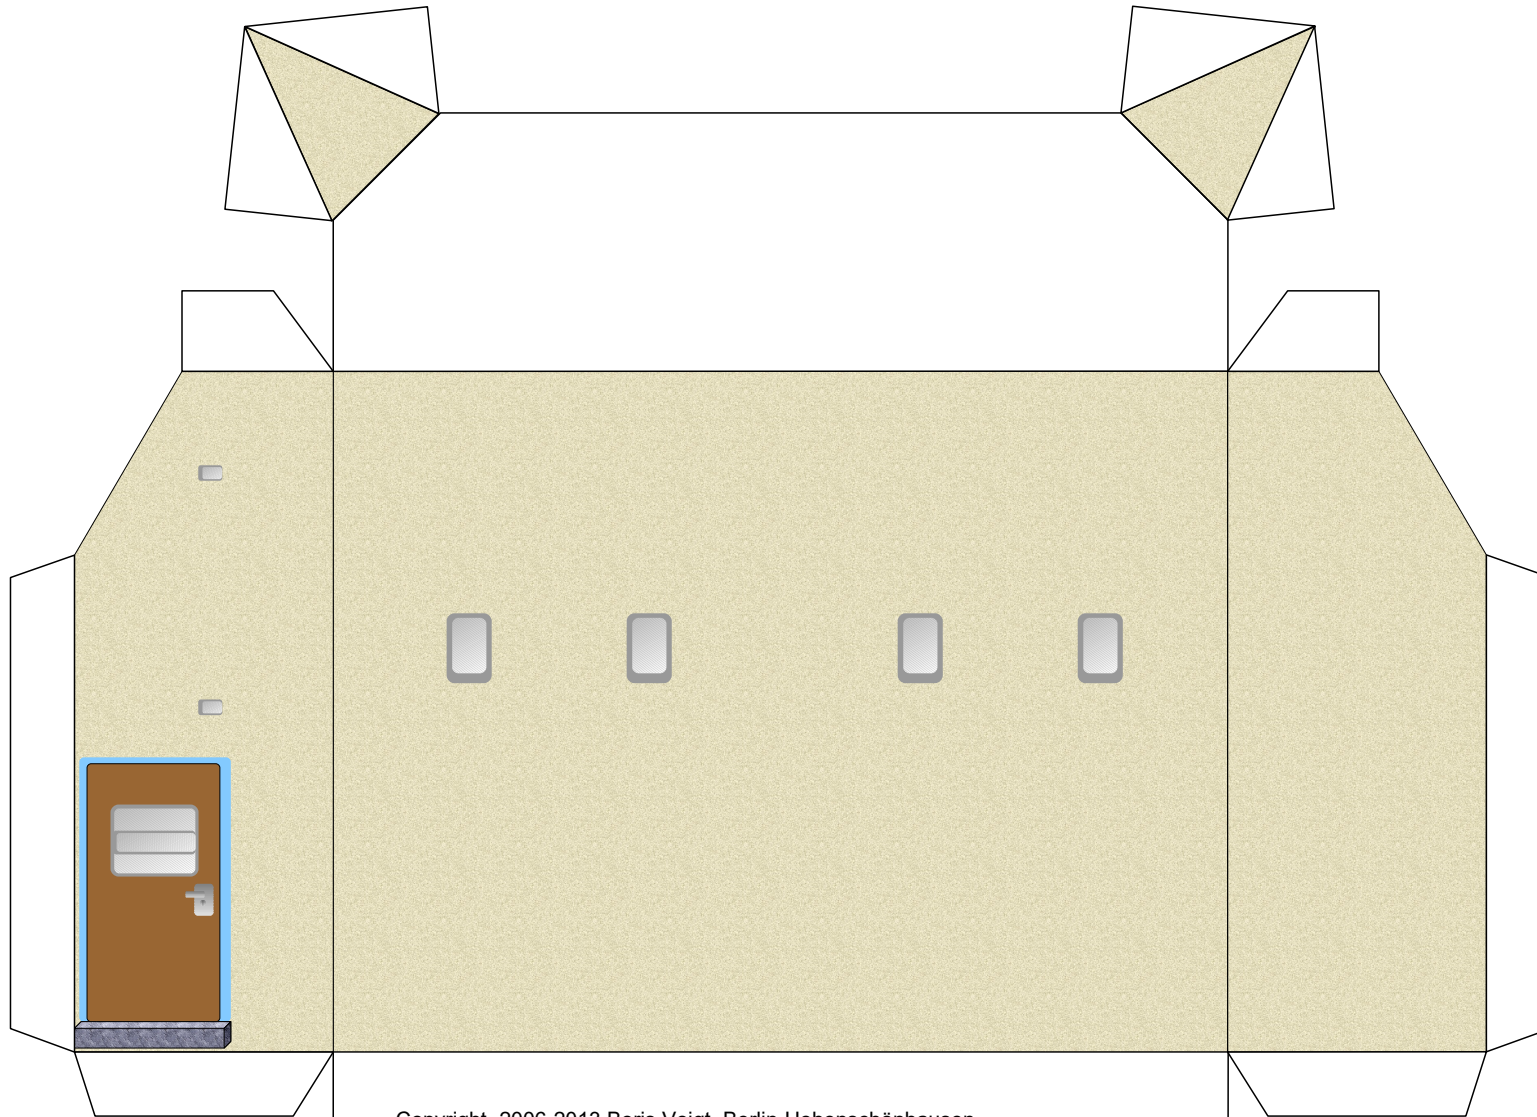

Bastelbogen Nr. 781m

Stellwerk Rosenfelde mit alternativen Dach

Schwierigkeit: S4, mittelschwer

Länge x Breite : 13 cm x 6,1 cm
Höhe : 17,3 cm

Maßstab M1:72

Stellwerk Rosenfelde

Rosenfelde

Rosenfelde

Stellwerk Rosenfelde: alternatives Dach