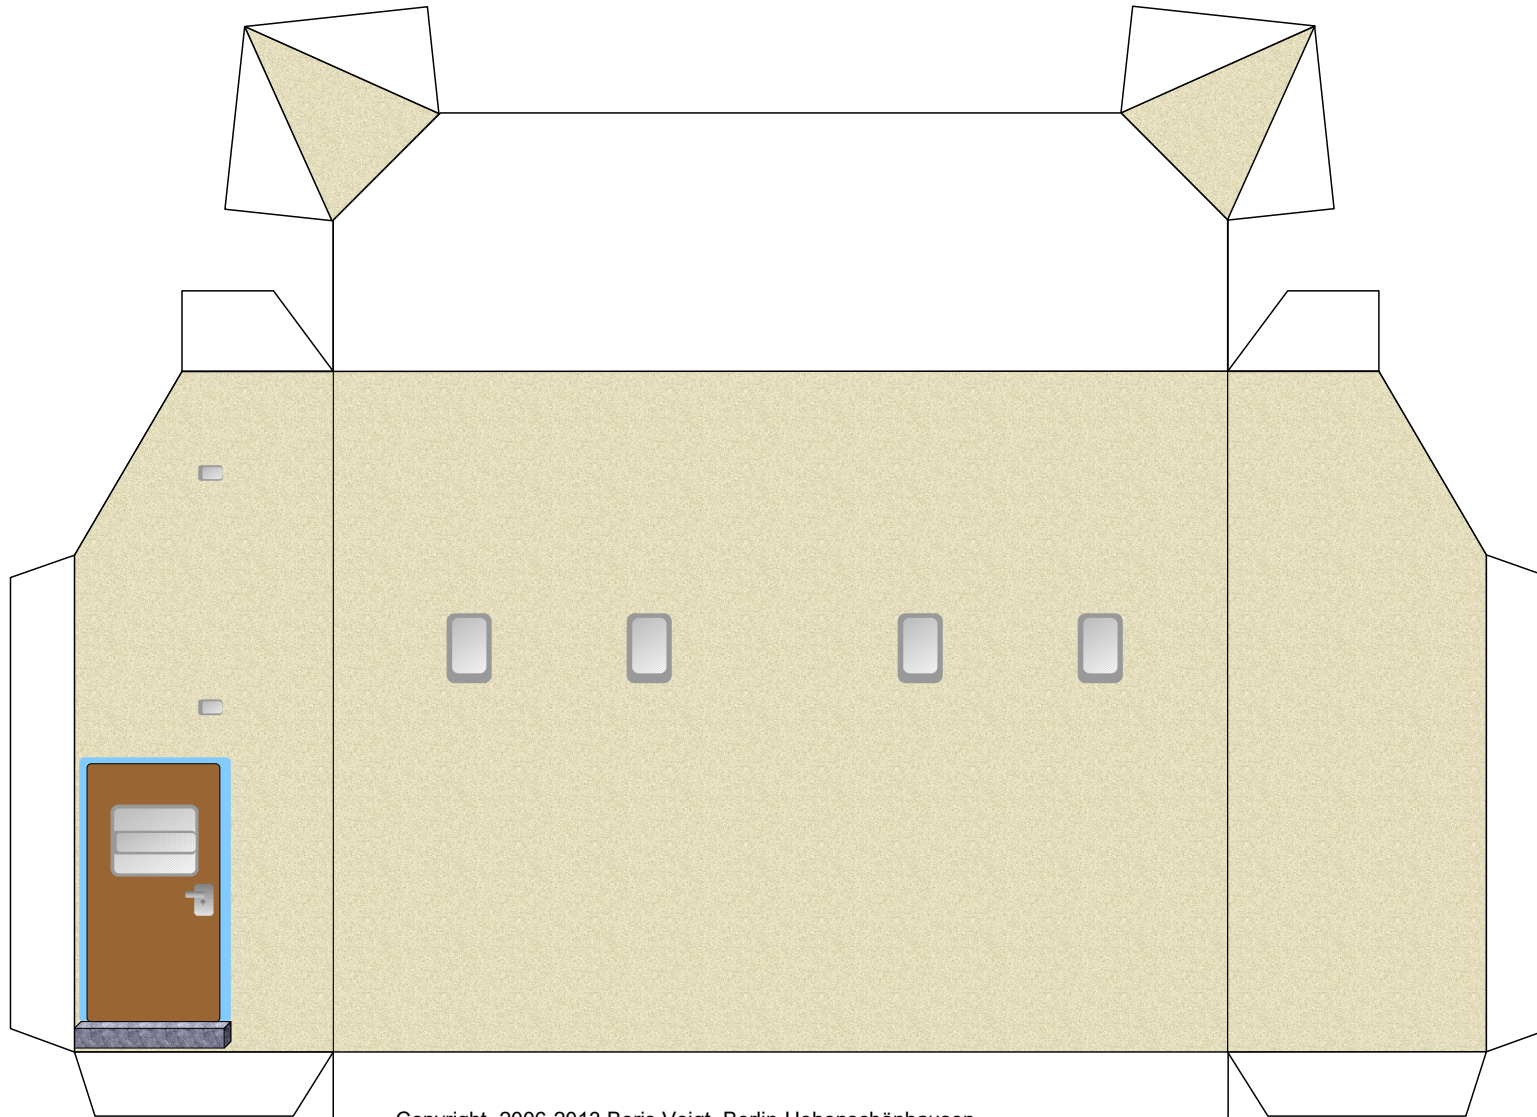

Copyright 2006-2013 Boris Voigt, Berlin-Hohenschönhausen
© bestimmte Rechte vorbehalten
Sie sind nicht berechtigt, Veränderungen in diesem Bastelbogen vorzunehmen.
Ein Verkauf dieses Bastelbogens wird hiermit untersagt.
Die kostenlose Weitergabe dieses Bastelbogens ist erlaubt.