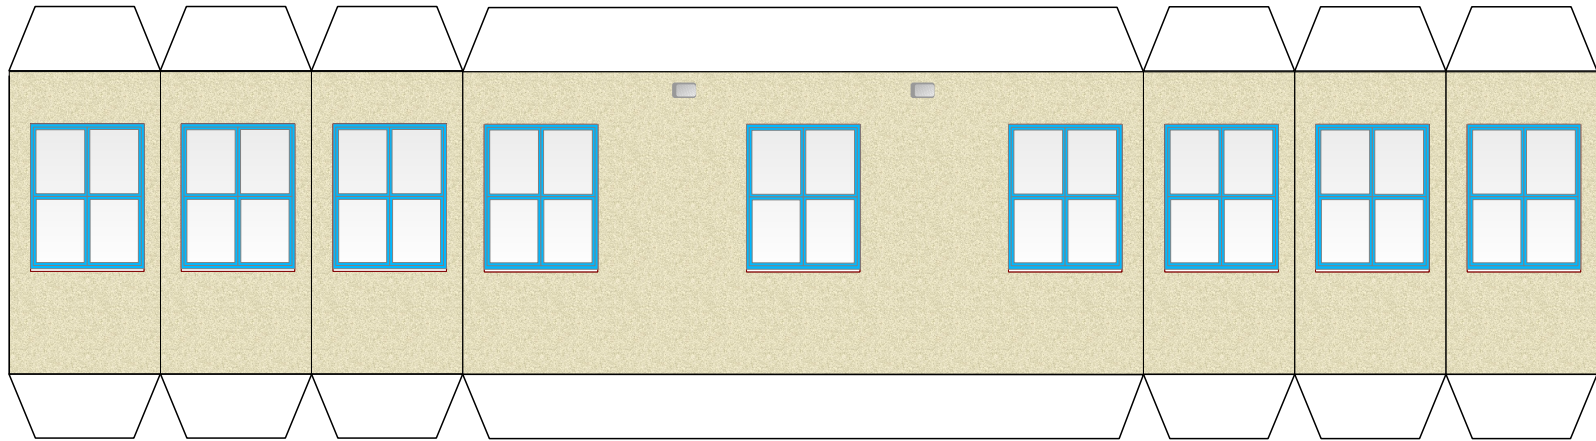

Bastelbogen Nr. 781m

Stellwerk Rosenfelde

Schwierigkeit: S4, mittelschwer

Seite 1

Länge x Breite : 13 cm x 6,1 cm
Höhe : 15,9 cm

Maßstab M1:72

Projekt Bastelbogen
www.projekt-bastelbogen.de

Stellwerk Rosenfelde