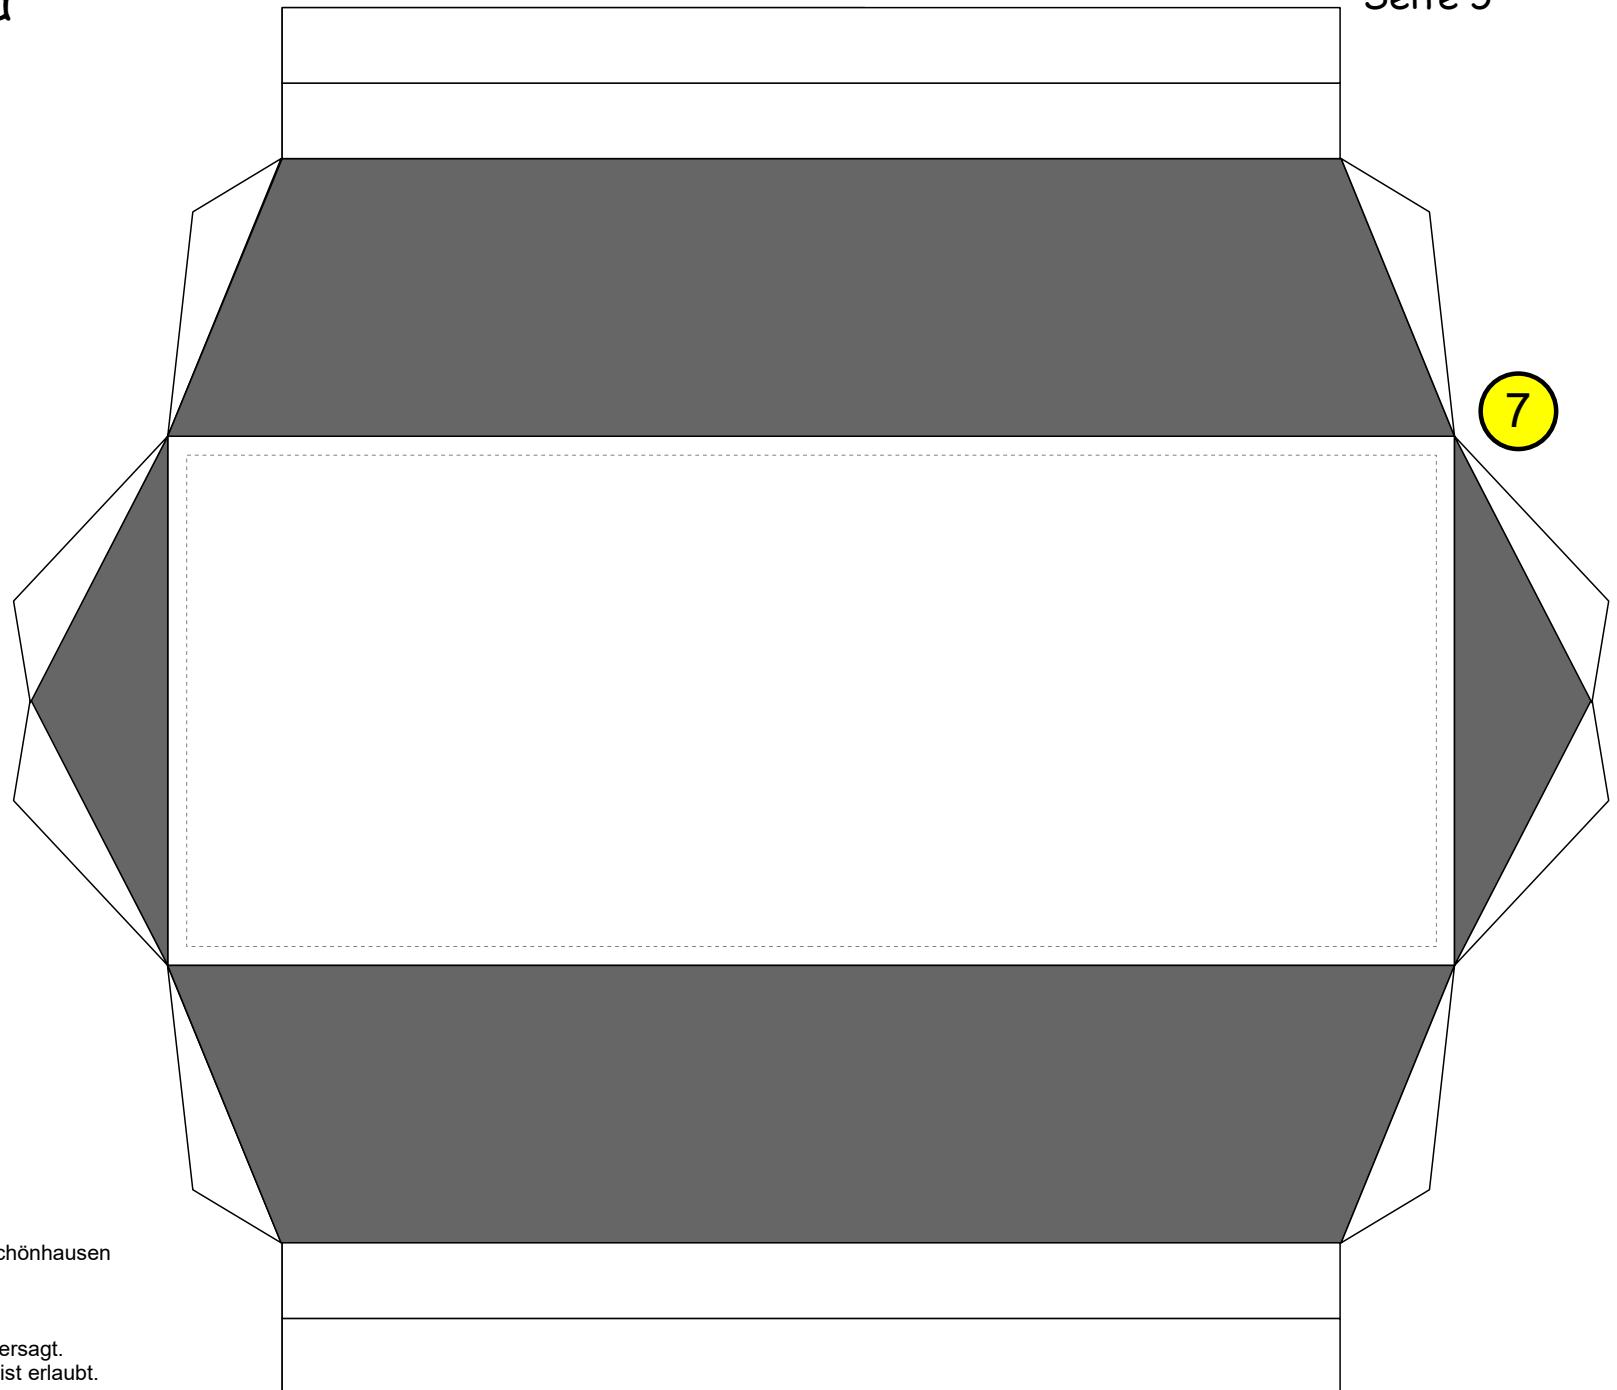

Bastelbogen Nr. 781a

Stellwerk

Seite 5

- PBB 2017 -

Projekt Bastelbogen

www.projekt-bastelbogen.de

Copyright 2006-2017 Boris Voigt, Berlin-Hohenschönhausen
© bestimmte Rechte vorbehalten
Sie sind nicht berechtigt, Veränderungen in
diesem Bastelbogen vorzunehmen.
Ein Verkauf dieses Bastelbogens wird hiermit untersagt.
Die kostenlose Weitergabe dieses Bastelbogens ist erlaubt.