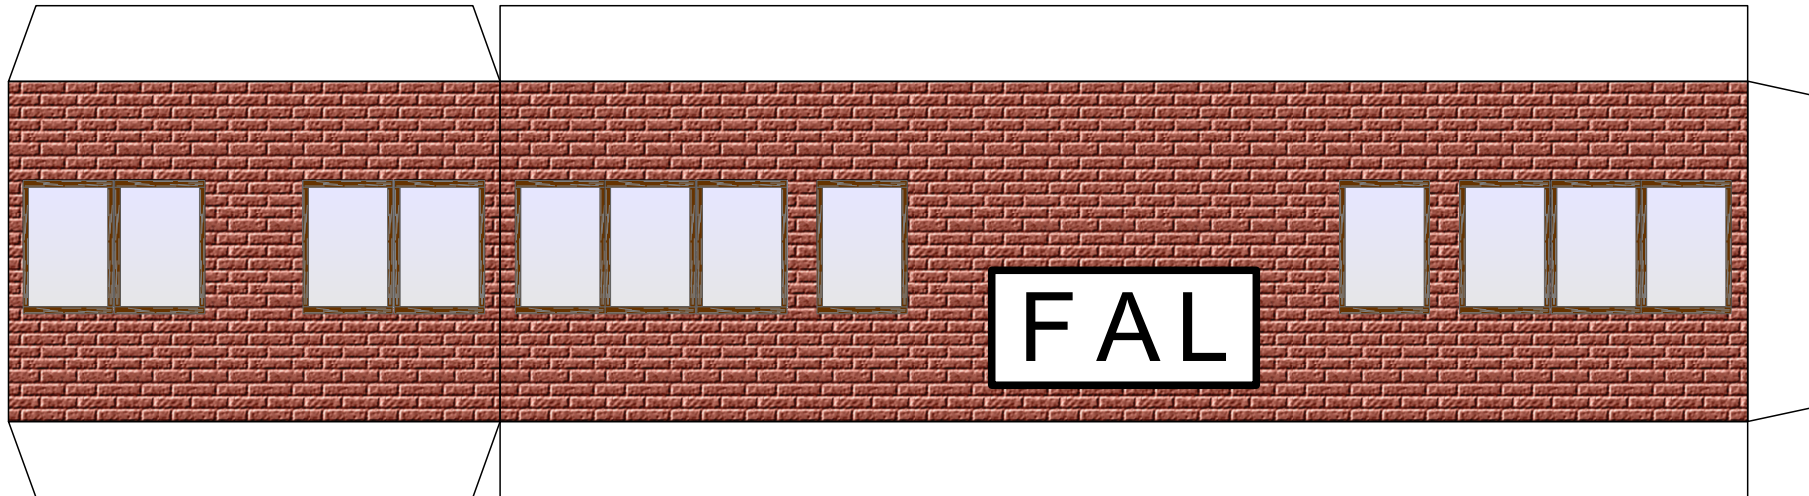

# Bastelbogen Nr. 781a

## Stellwerk FAL

Seite 1

Länge x Breite : 16 cm x 17 cm  
Höhe : 14 cm

Maßstab M1:72

*Schwierigkeit: S4, mittelschwer*

**Projekt Bastelbogen**

[www.projekt-bastelbogen.de](http://www.projekt-bastelbogen.de)