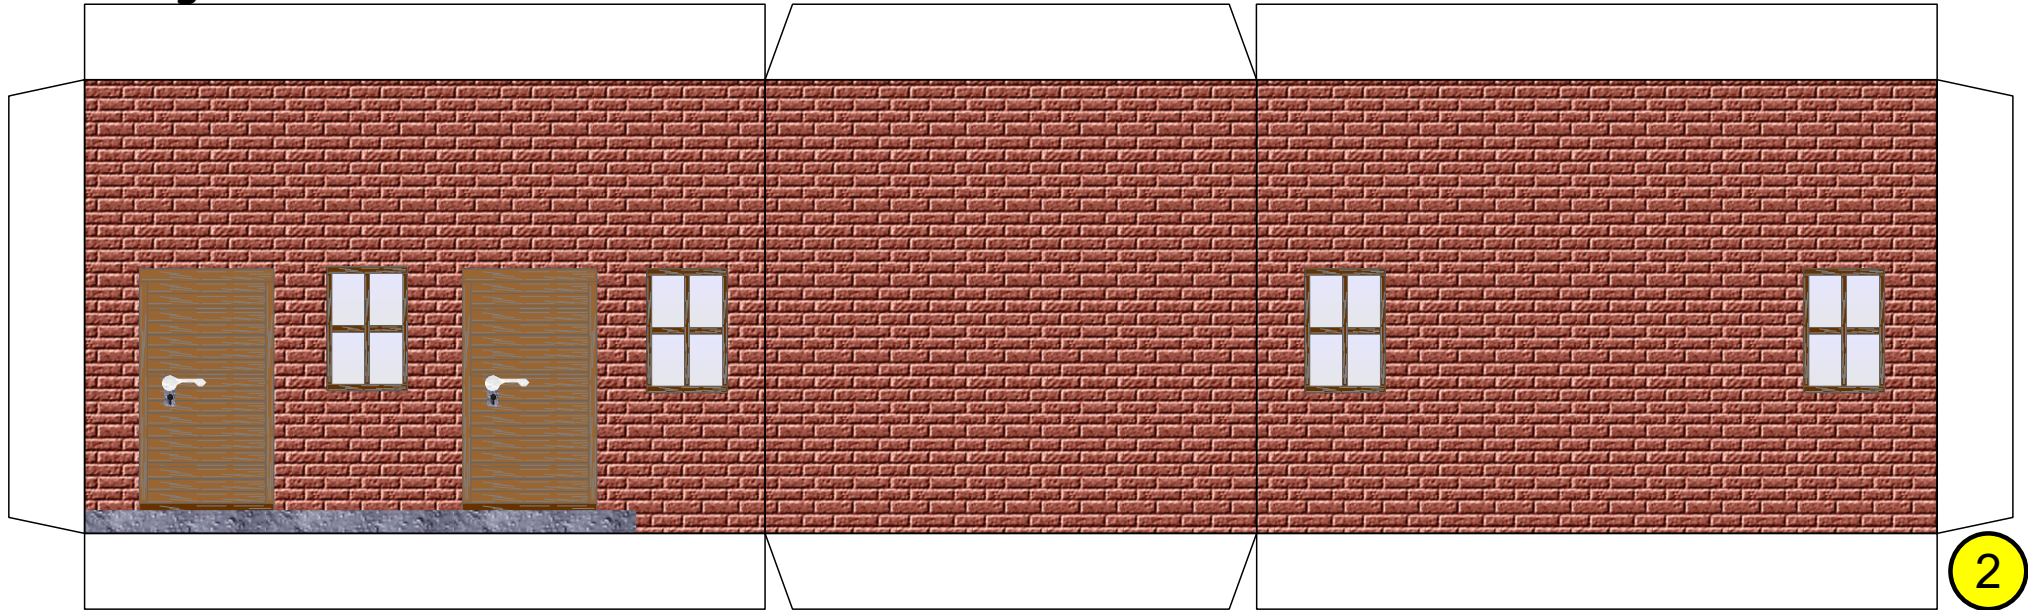

# Bastelbogen Nr. 781a

## Stellwerk FAL

Seite 1

Länge x Breite : 16 cm x 17 cm  
Höhe : 14 cm

Maßstab M1:72

*Schwierigkeit: S4, mittelschwer*

**Projekt Bastelbogen**

[www.projekt-bastelbogen.de](http://www.projekt-bastelbogen.de)