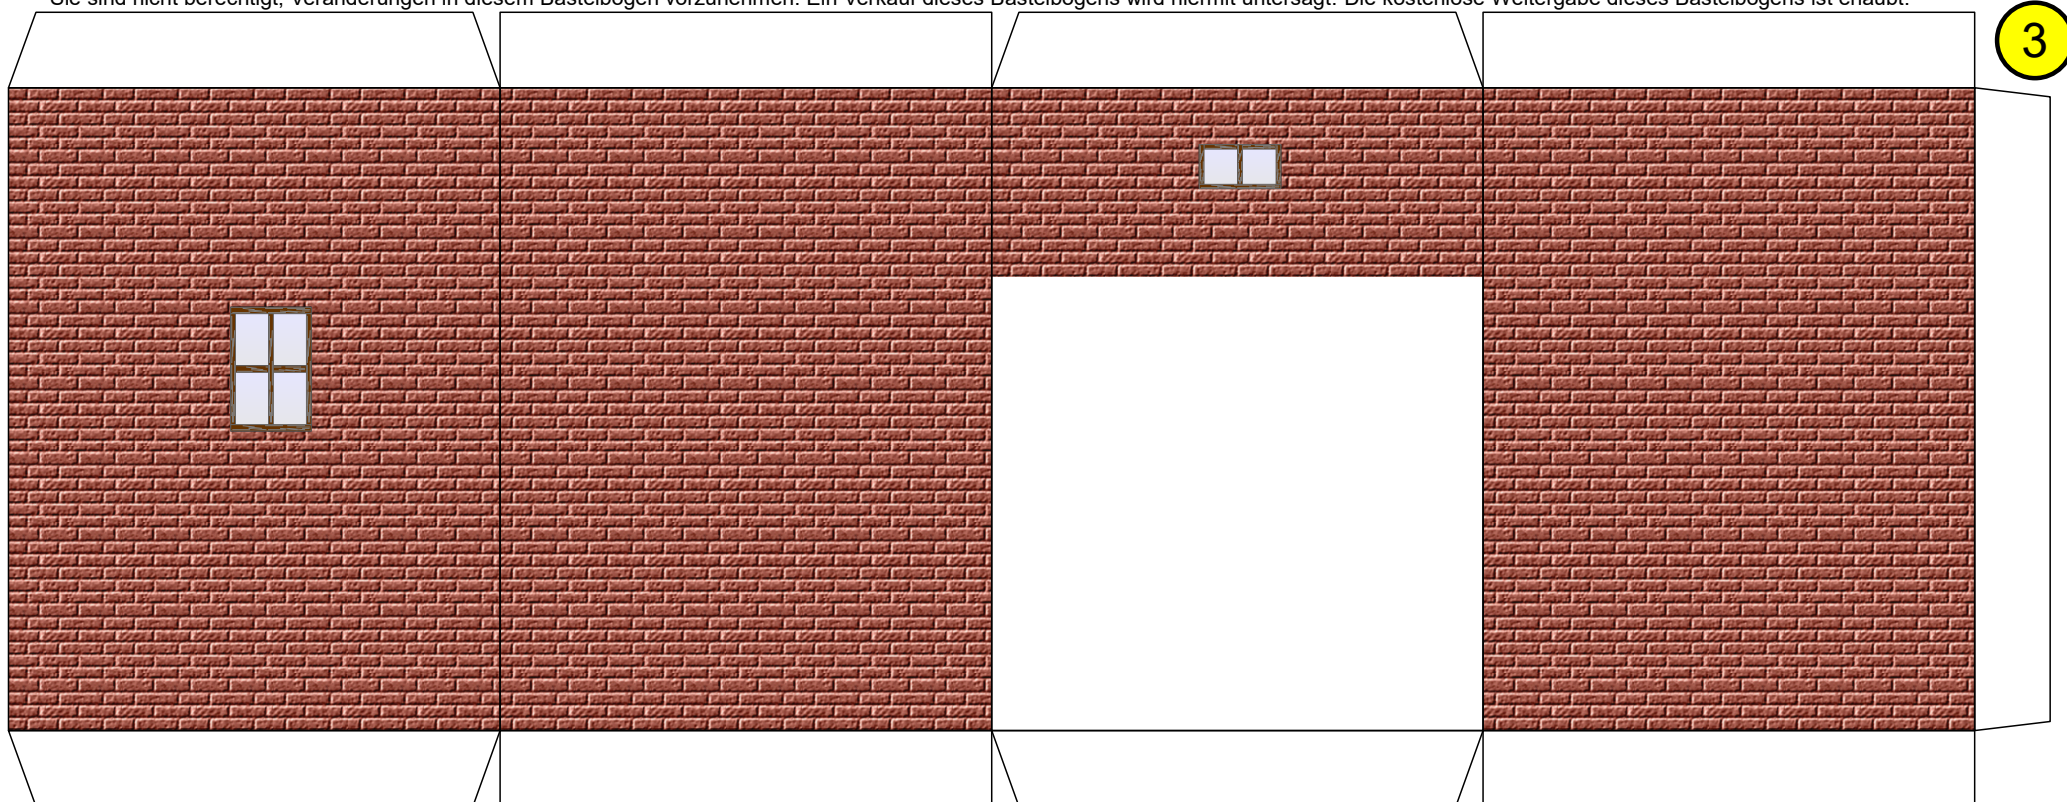

Copyright 2006-2017 Boris Voigt, Berlin-Hohenschönhausen © bestimmte Rechte vorbehalten
Sie sind nicht berechtigt, Veränderungen in diesem Bastelbogen vorzunehmen. Ein Verkauf dieses Bastelbogens wird hiermit untersagt. Die kostenlose Weitergabe dieses Bastelbogens ist erlaubt.