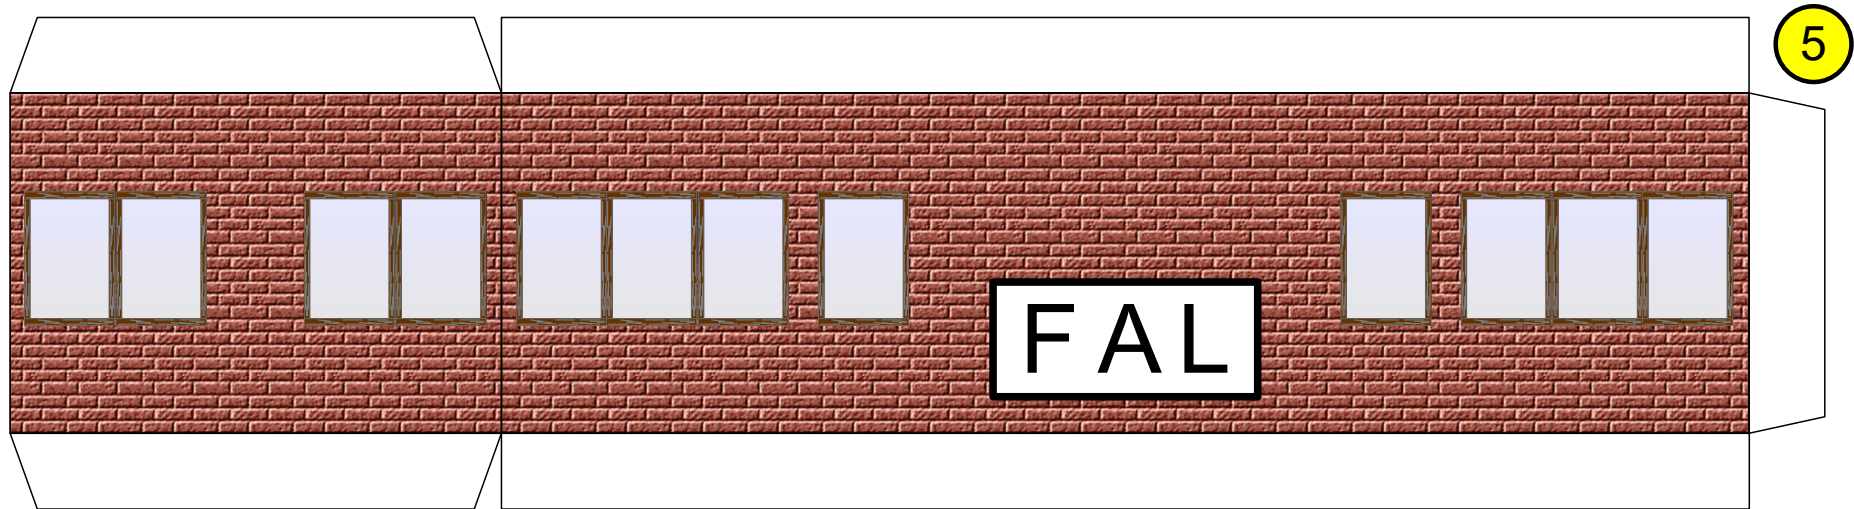

Projekt Bastelbogen
www.projekt-bastelbogen.de