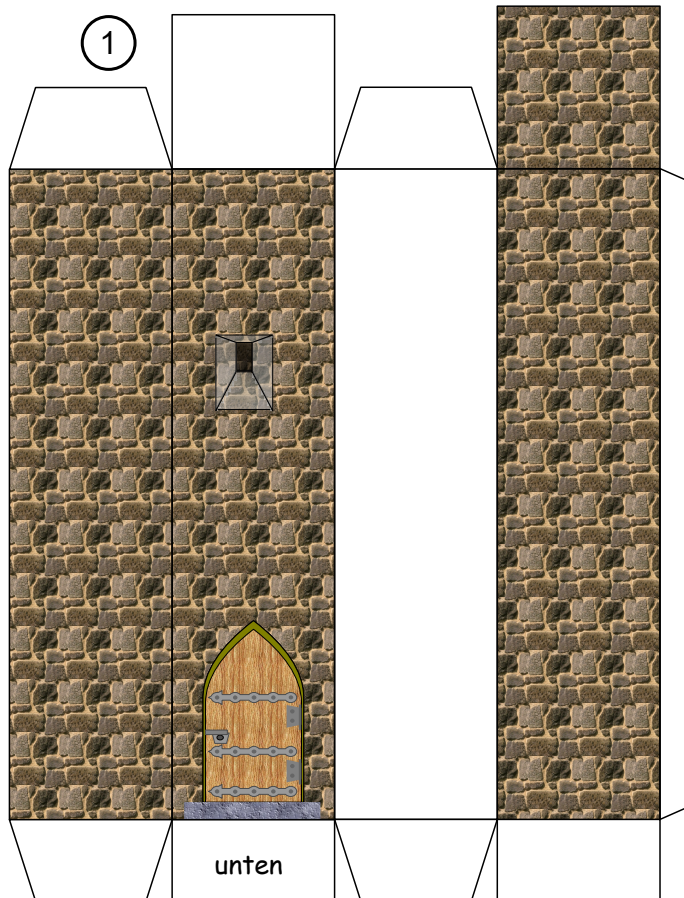

Bastelbogen Nr. 751t

altes Wieckhaus

Projekt Bastelbogen

www.projekt-bastelbogen.de