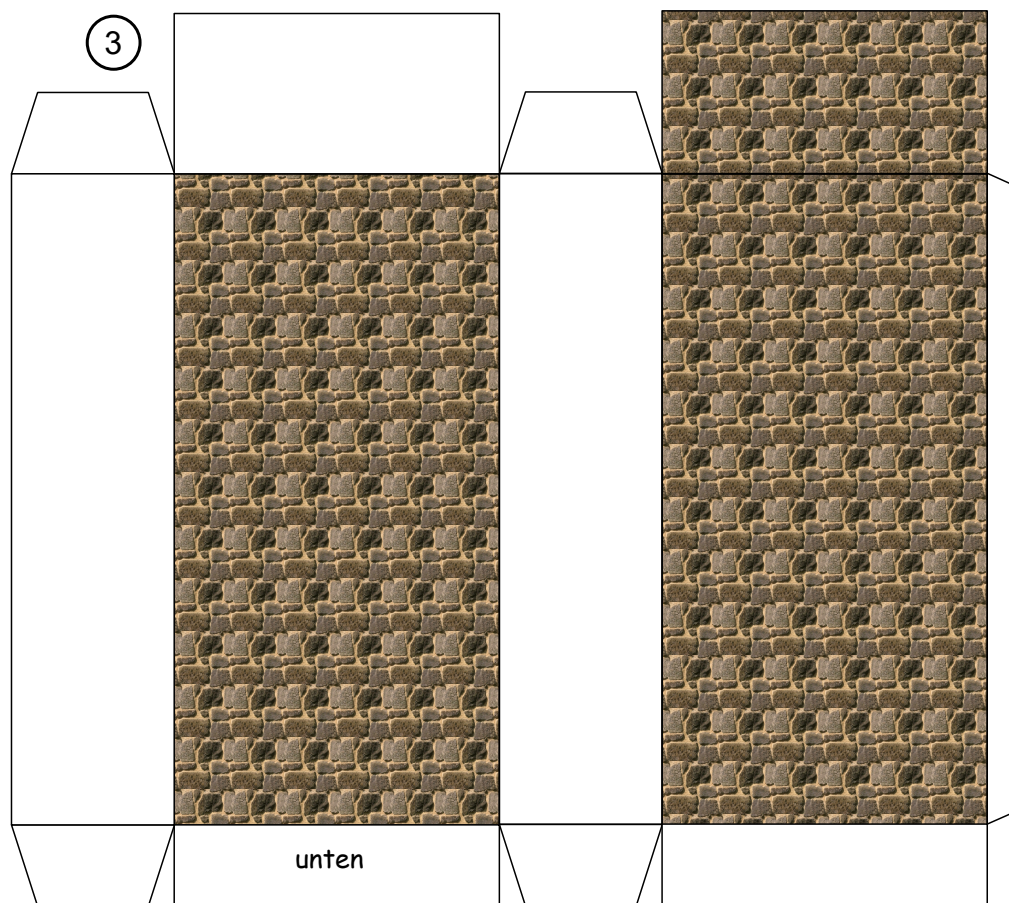

Bastelbogen Nr. 751t

altes Wieckhaus