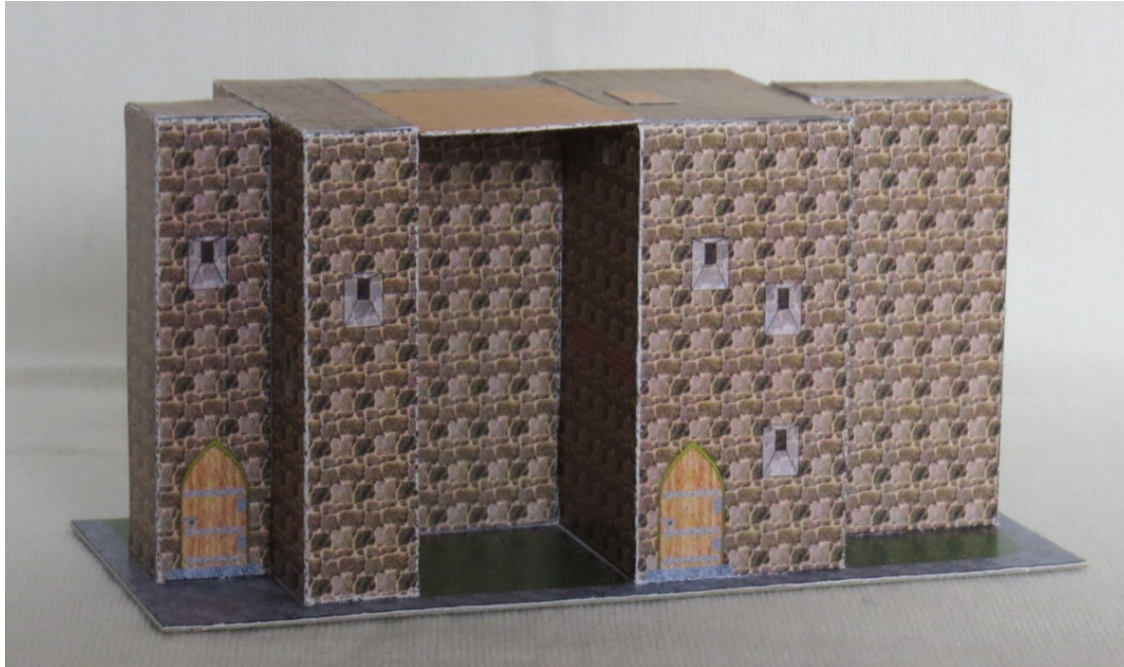

# Bastelbogen Nr. 751t    altes Wieckhaus

Schwierigkeit: S4, mittelschwer

Seite 1

- ⑥ Länge x Breite: 17,4 cm x 6,6 cm  
Höhe : 8,7 cm  
Seiten : 4  
Anzahl der Teile: 8

Maßstab M1:72

Die Einzelteile sollten in der Reihenfolge der Nummerierung zusammgebaut werden.

# Bastelbogen Nr. 751t