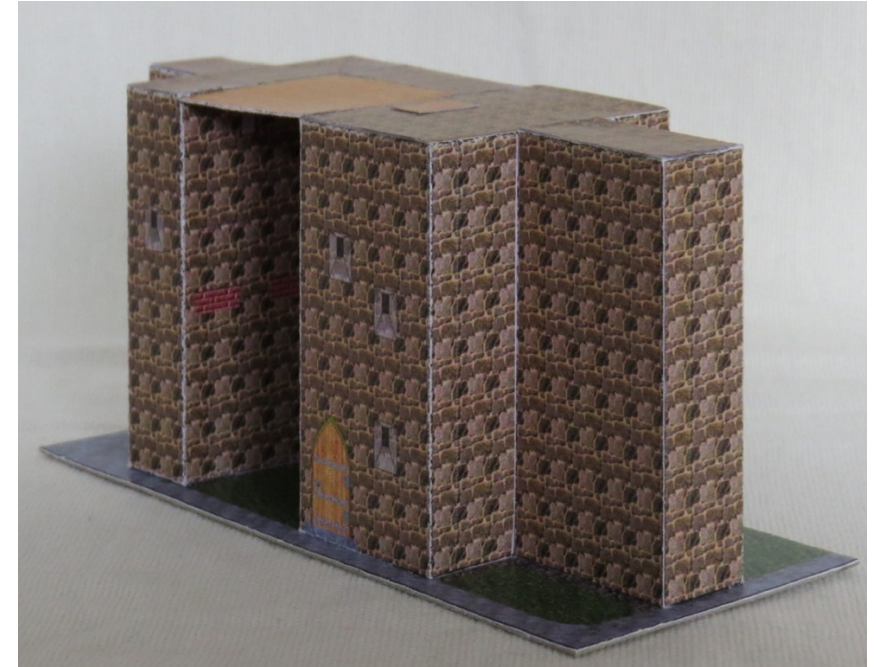

# Bastelbogen Nr. 751t    altes Wieckhaus

Schwierigkeit: S4, mittelschwer

Seite 1

- ⑥ Länge x Breite: 17,4 cm x 6,6 cm  
Höhe : 8,7 cm  
Seiten : 4  
Anzahl der Teile: 8

Maßstab M1:72

Die Einzelteile sollten in der Reihenfolge der Nummerierung zusammgebaut werden.

# Bastelbogen Nr. 751t