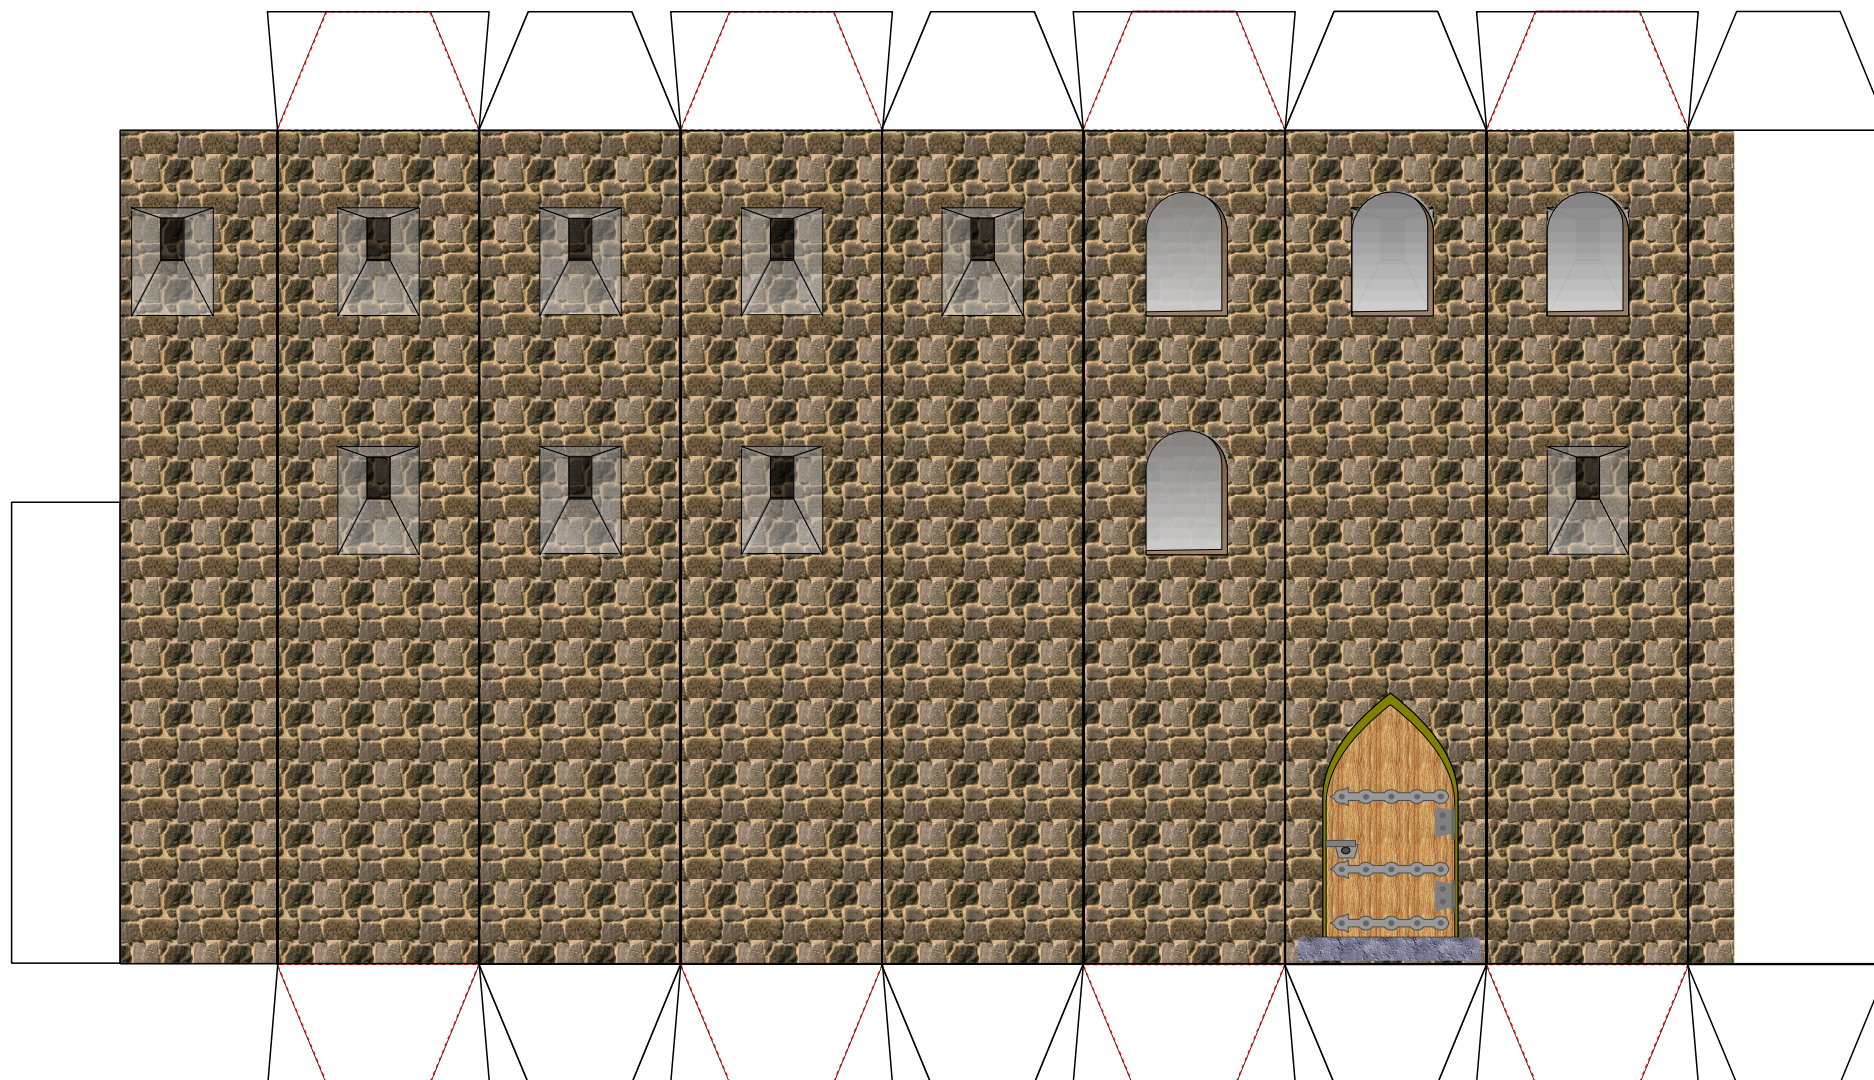

Bastelbogen Nr. 751s

kleines Stadttor

Schwierigkeit: S4, mittelschwer

Länge x Breite: 18,4 cm x 10,5 cm

Höhe : 16,2 cm

Maßstab M1:72

Projekt Bastelbogen

www.projekt-bastelbogen.de

Bastelbogen Nr. 751s

kleines Stadttor

- PBB 2017 -

Projekt Bastelbogen

www.projekt-bastelbogen.de

Bastelbogen Nr. 751s

kleines Stadttor

Bastelbogen Nr. 751s