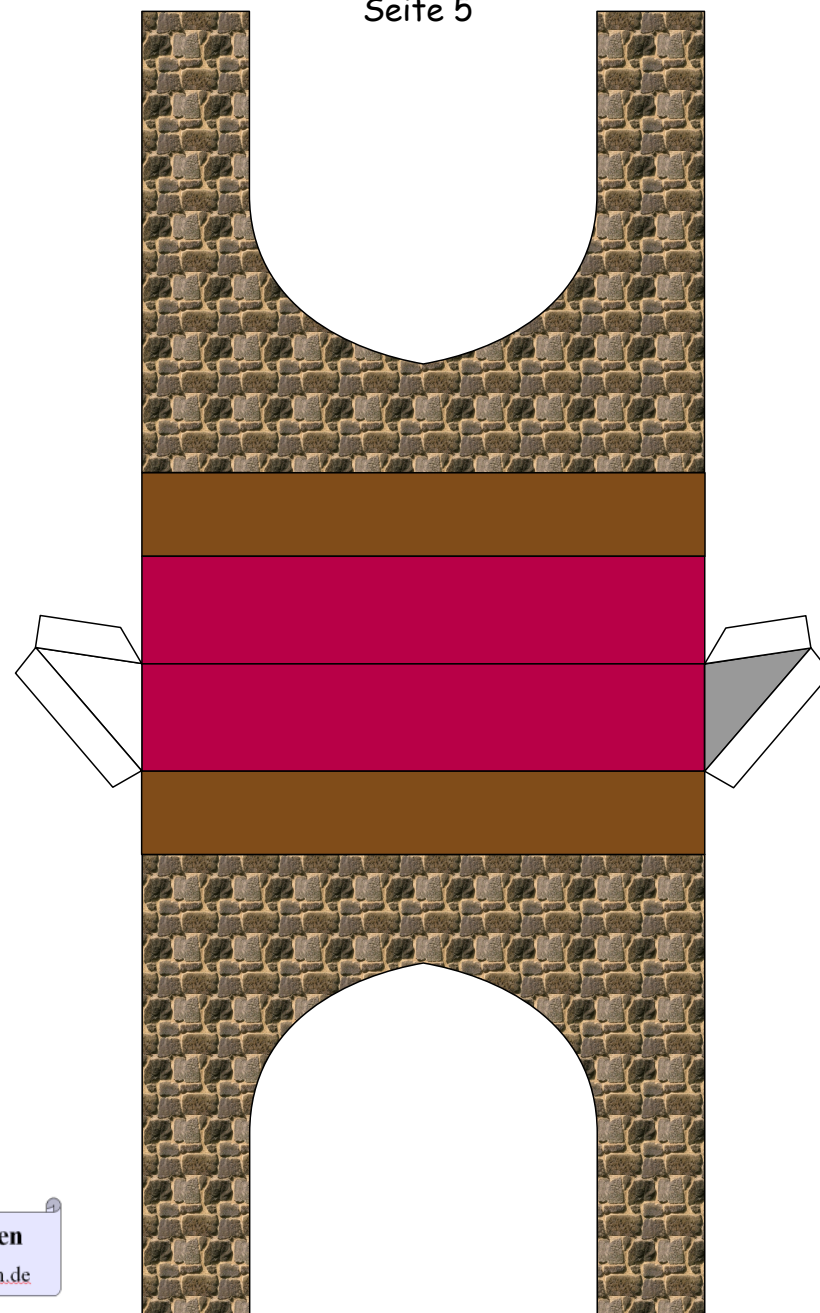

Bastelbogen Nr. 751s

kleines Stadttor

Schwierigkeit: S4, mittelschwer

Länge x Breite: 18,4 cm x 10,5 cm

Höhe : 16,2 cm

Maßstab M1:72

Projekt Bastelbogen

www.projekt-bastelbogen.de

Bastelbogen Nr. 751s kleines Stadttor

Seite 2

Copyright 2006-2017 Boris Voigt, Berlin-Hohenschönhausen © bestimmte Rechte vorbehalten
Sie sind nicht berechtigt, Veränderungen in diesem Bastelbogen vorzunehmen. Ein Verkauf dieses Bastelbogens wird hiermit untersagt. Die kostenlose Weitergabe dieses Bastelbogens ist erlaubt.

Bastelbogen Nr. 751s

kleines Stadttor

- PBB 2017 -

Projekt Bastelbogen

www.projekt-bastelbogen.de

Bastelbogen Nr. 751s

kleines Stadttor

Bastelbogen Nr. 751s

kleines Stadttor

Seite 5

- PBB 2017 -

Projekt Bastelbogen

www.projekt-bastelbogen.de