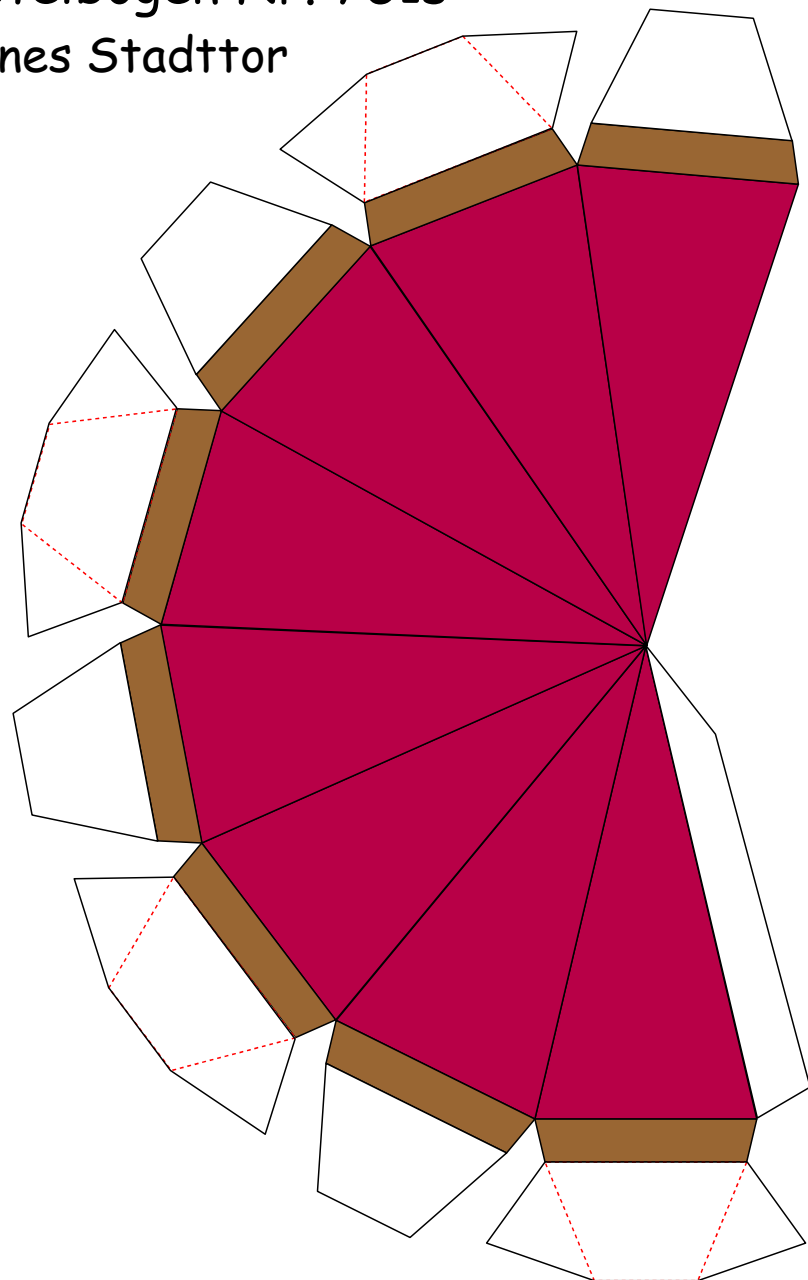

Bastelbogen Nr. 751s

kleines Stadttor