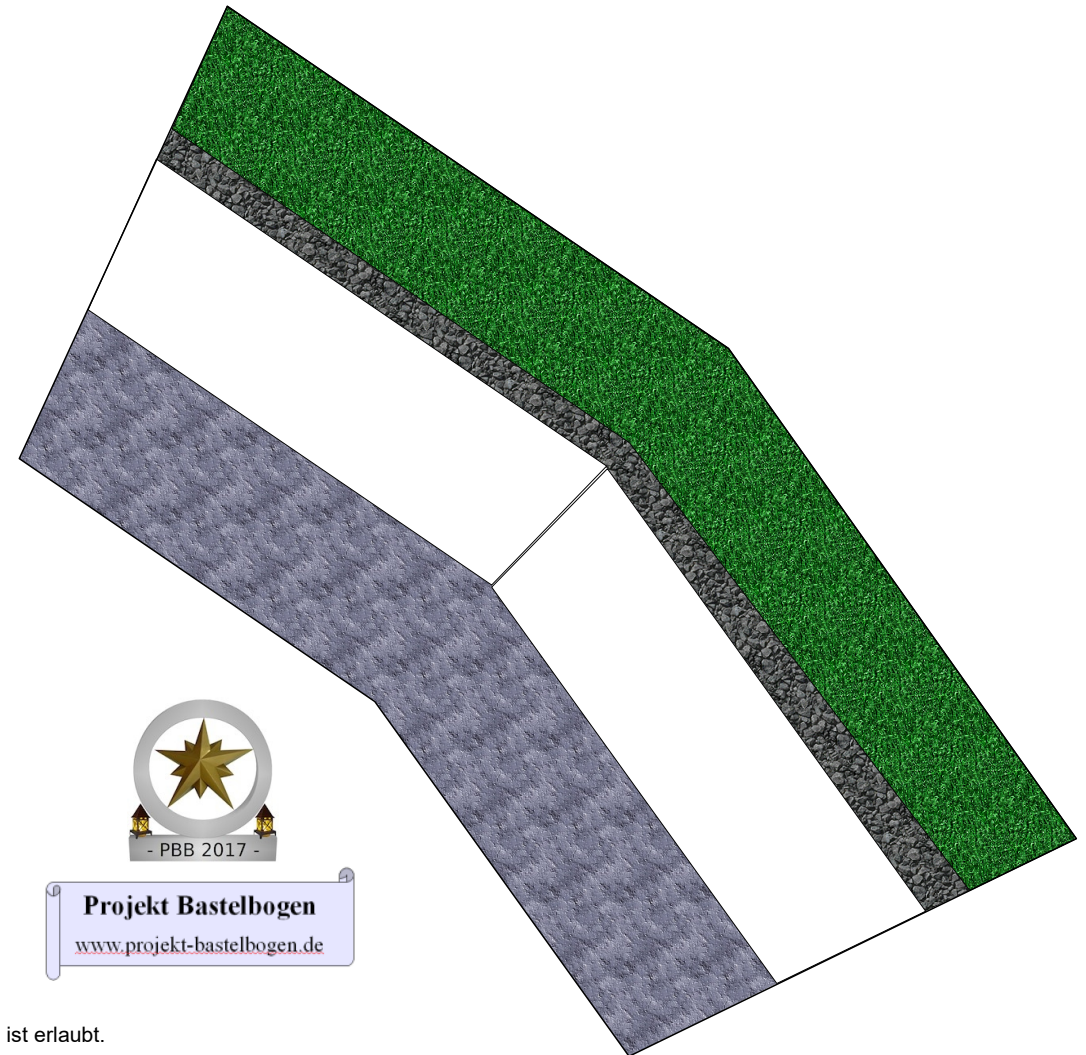

# Bastelbogen Nr. 751n

## Stadtmauer; alternativ (2)

Seite 1

Länge x Breite: 14,3 cm x 3,3 cm  
Höhe : 8,5 cm

Maßstab M1:72

*Schwierigkeit: S3, mittel*

- PBB 2017 -

**Projekt Bastelbogen**

[www.projekt-bastelbogen.de](http://www.projekt-bastelbogen.de)