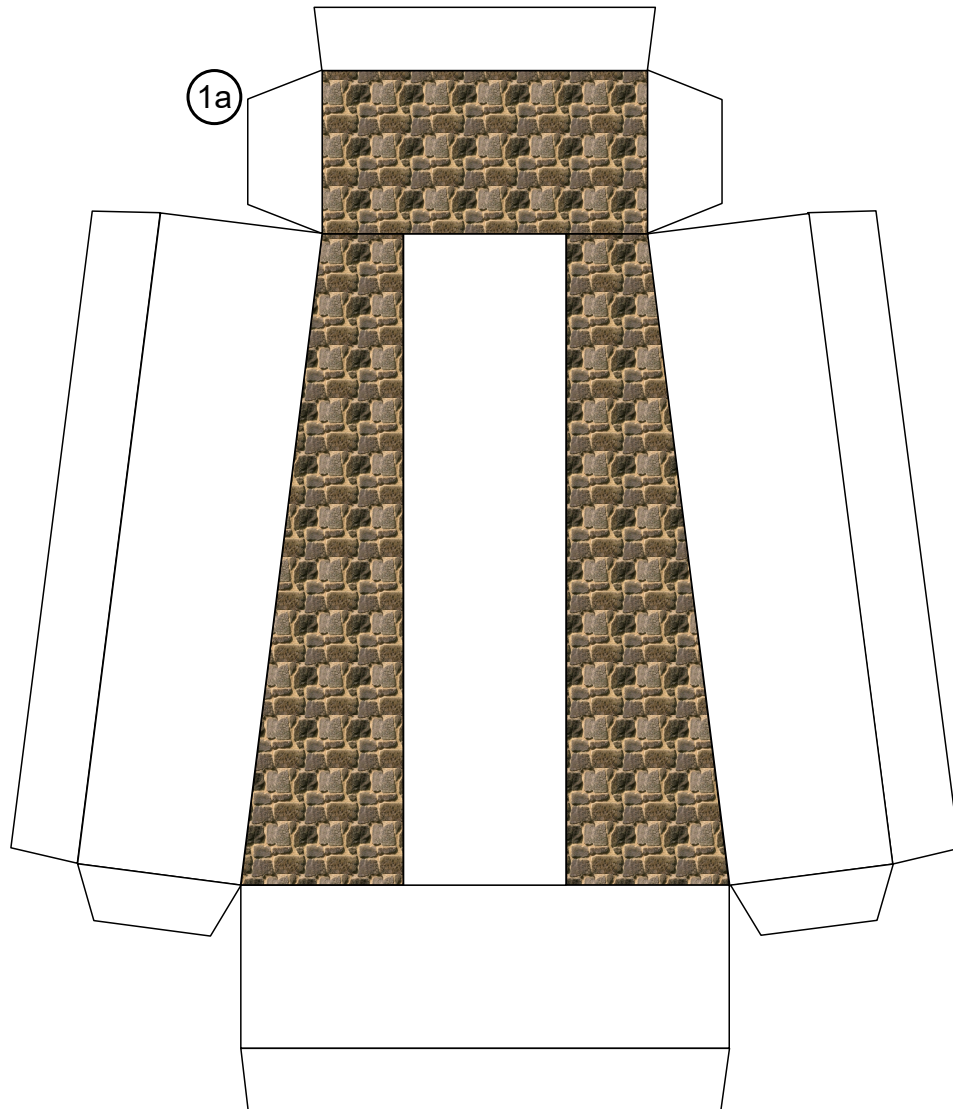

Bastelbogen Nr. 751n

Stadtmauer