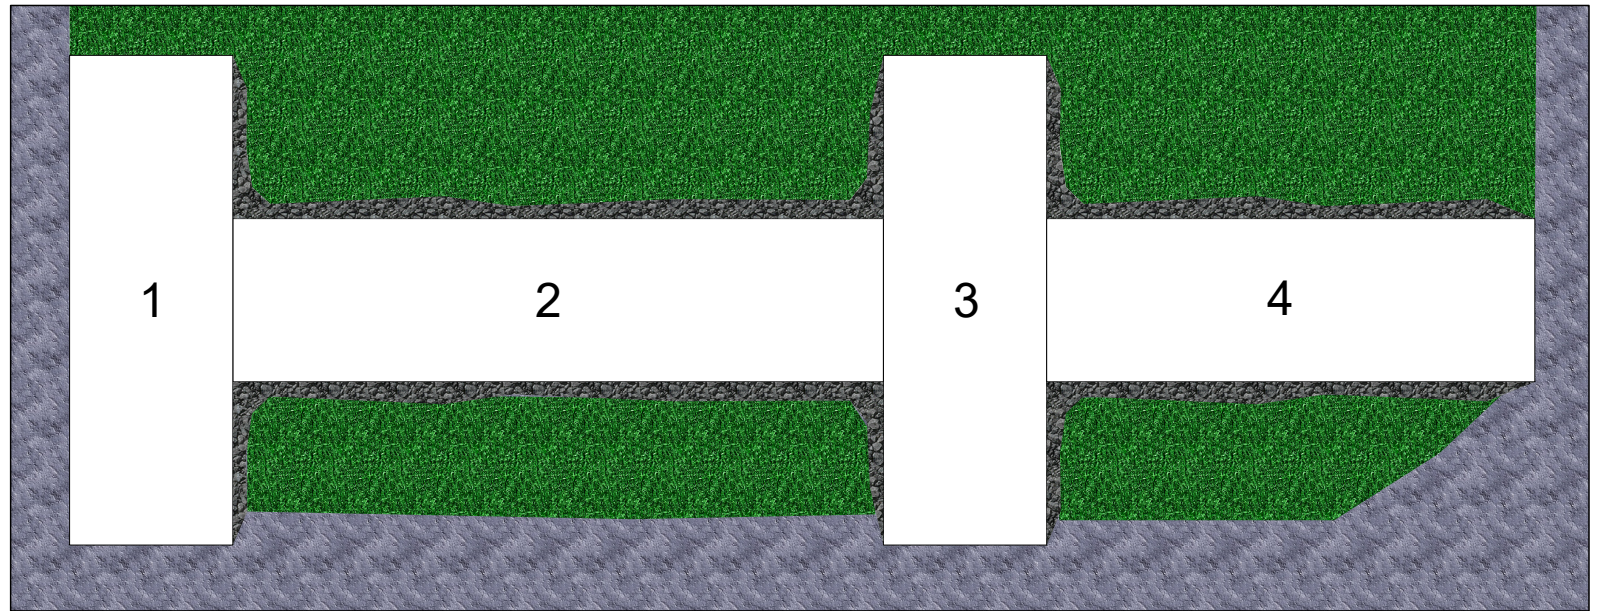

Bastelbogen Nr. 751n Stadtmauer

Seite 2

- PBB 2017 -

Projekt Bastelbogen

www.projekt-bastelbogen.de

1b