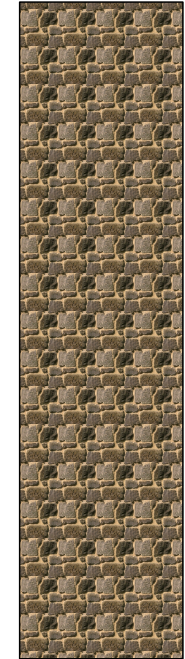

Bastelbogen Nr. 751n

Seite 1

Stadtmauer

Länge x Breite: 19,4 cm x 6,5 cm

Höhe : 8,5 cm

Maßstab M1:72

Schwierigkeit: S3, mittel

Projekt Bastelbogen

www.projekt-bastelbogen.de

Bastelbogen Nr. 751n Stadtmauer

Seite 2

- PBB 2017 -

Projekt Bastelbogen

www.projekt-bastelbogen.de

1b

1c

unten

1d

unten

3b

3c

unten

3d

unten