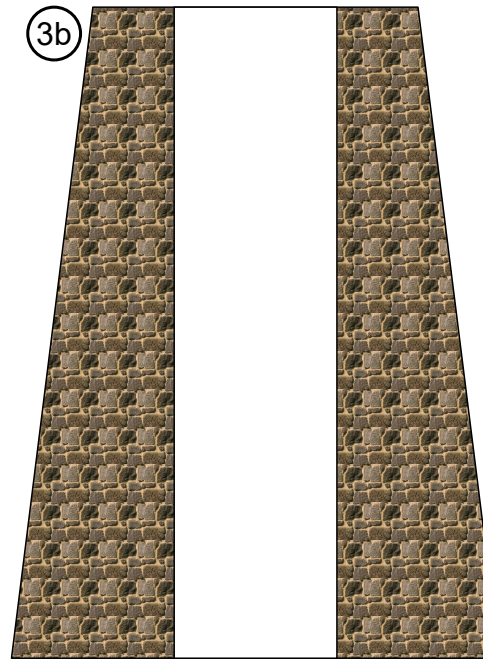

Bastelbogen Nr. 751n

Seite 1

Stadtmauer

Länge x Breite: 19,4 cm x 6,5 cm

Höhe : 8,5 cm

Maßstab M1:72

Schwierigkeit: S3, mittel

Projekt Bastelbogen

www.projekt-bastelbogen.de

Bastelbogen Nr. 751n Stadtmauer

Seite 2

- PBB 2017 -

Projekt Bastelbogen

www.projekt-bastelbogen.de

1b

1c

unten

1d

unten

3b

3c

unten

3d

unten