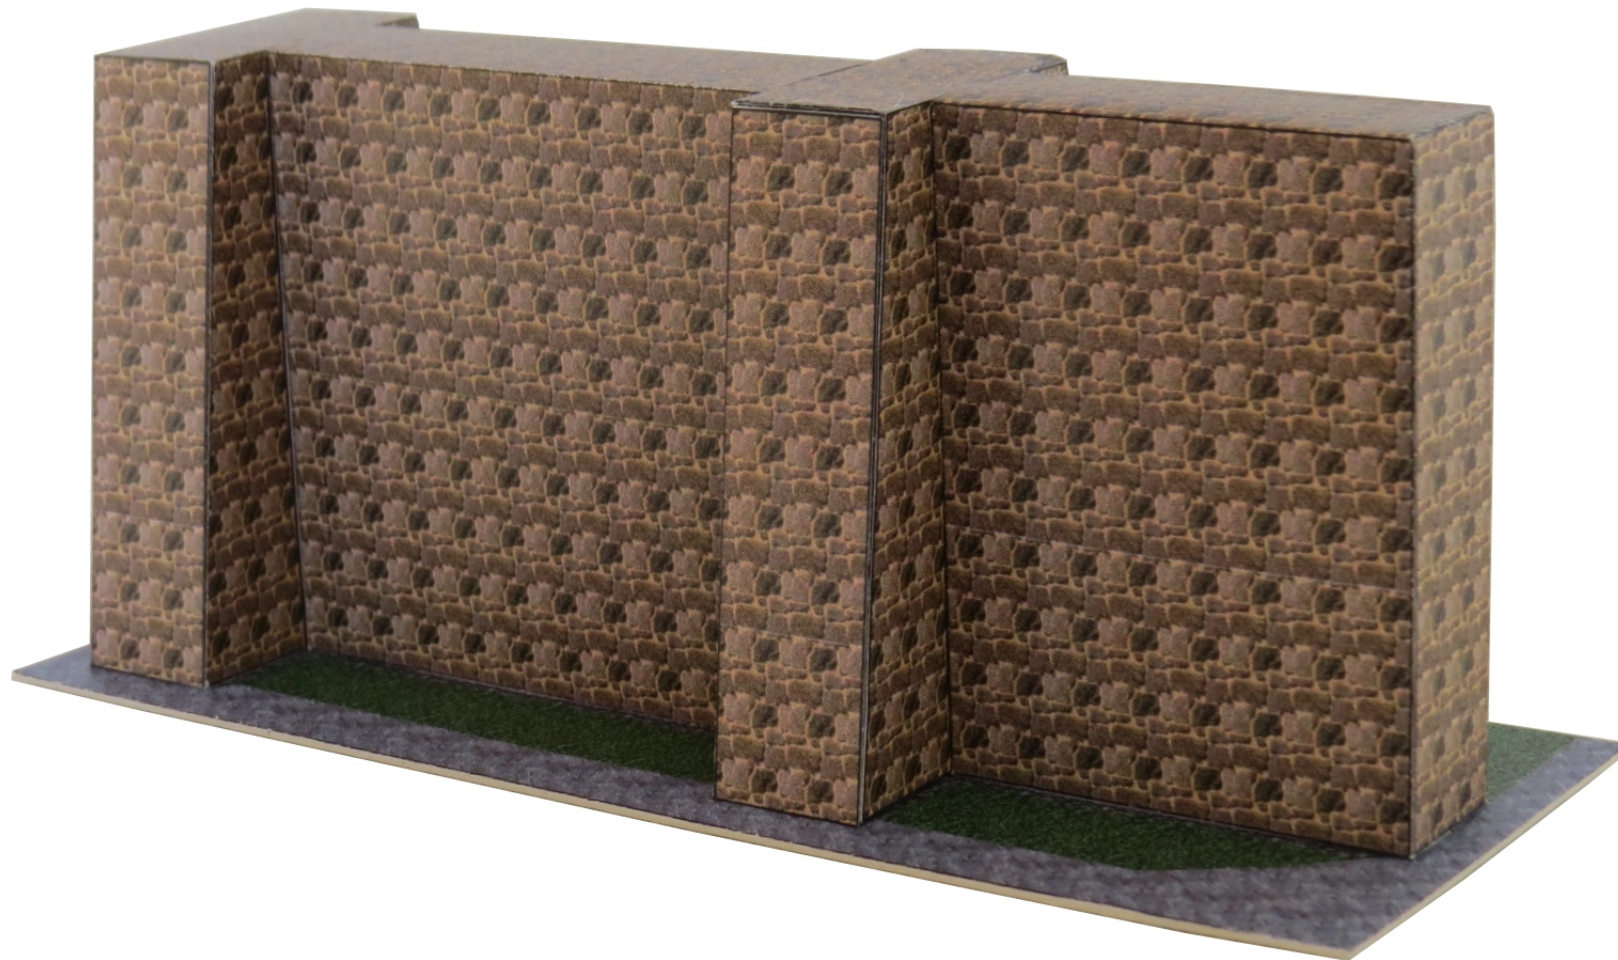

Bastelbogen Nr. 751n

Seite 1

Stadtmauer

Länge x Breite: 19,4 cm x 6,5 cm

Höhe : 8,5 cm

Maßstab M1:72

Schwierigkeit: S3, mittel

Projekt Bastelbogen

unten

1d

unten

3b

3c

unten

3d

unten