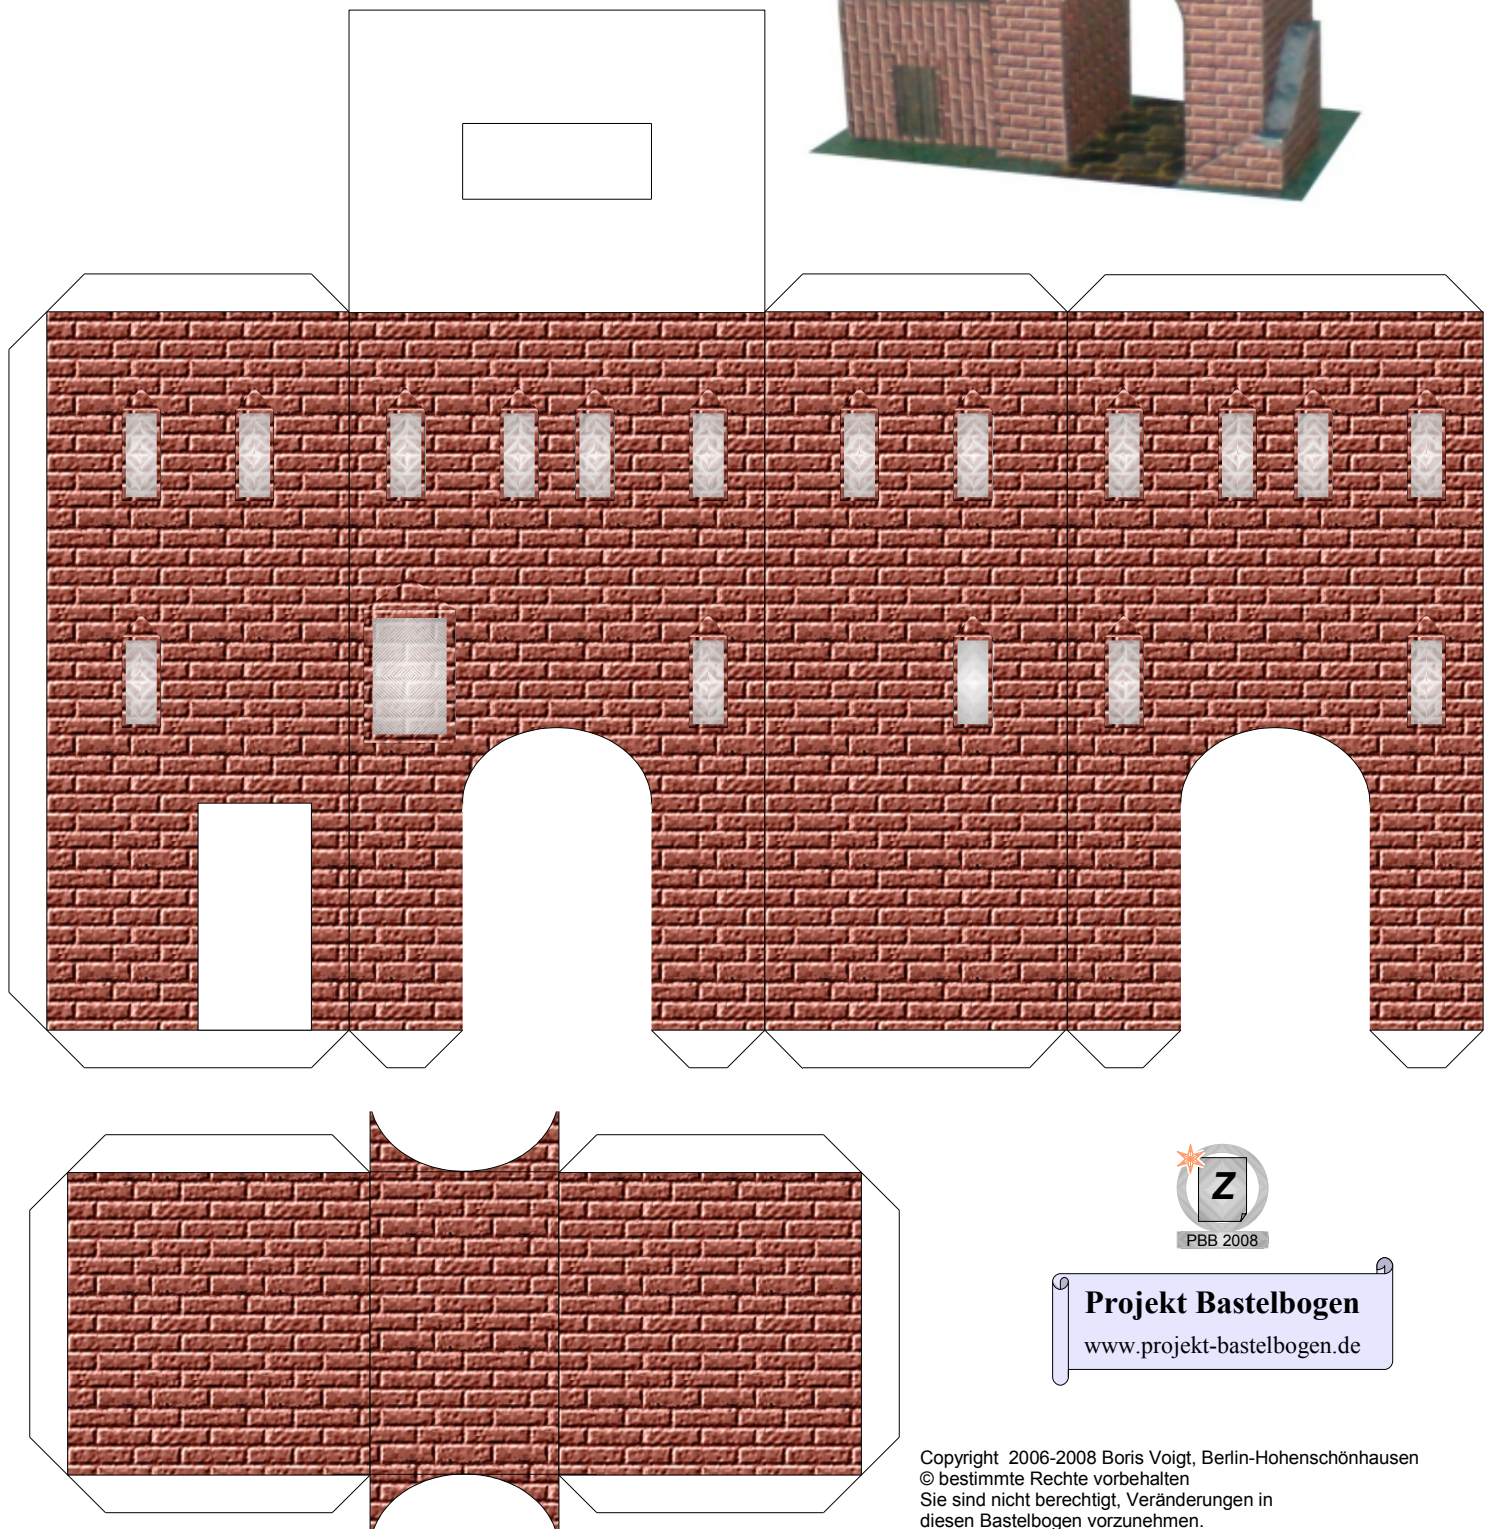

Bastelbogen Nr. 751b

Neues Torhaus

Schwierigkeit: S2, leicht

Projekt Bastelbogen

www.projekt-bastelbogen.de

Copyright 2006-2008 Boris Voigt, Berlin-Hohenschönhausen
© bestimmte Rechte vorbehalten
Sie sind nicht berechtigt, Veränderungen in
diesen Bastelbogen vorzunehmen.
Ein Verkauf dieses Bastelbogens wird hiermit untersagt.
Die kostenlose Weitergabe dieses Bastelbogens ist erlaubt.

Neues Torhaus

Turmdach

Seitentreppe