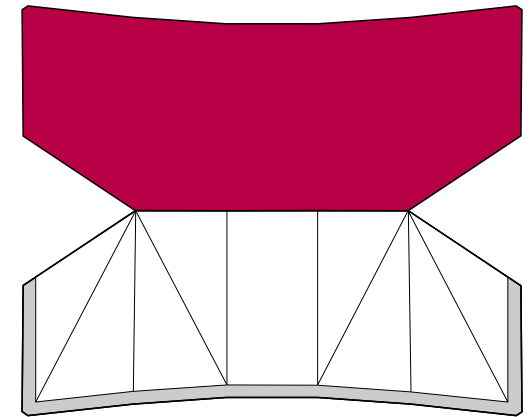

Bastelbogen Nr. 724a

alte Feuerwache

Seite 5