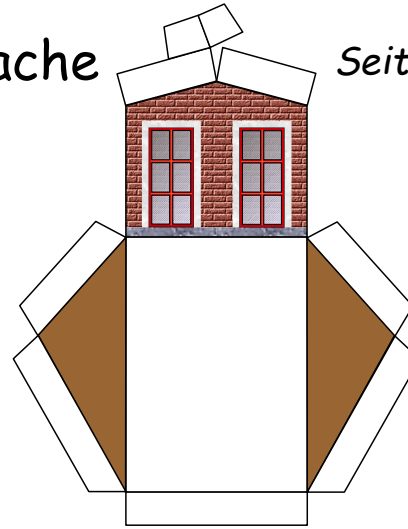

Bastelbogen Nr. 724a

alte Feuerwache

Seite 1

Länge x Breite : 15,5 cm x 10,7 cm
Höhe : 20,6 cm

Maßstab M1:120 (Spur TT)

geeignet für 120g Papier

Schwierigkeit: S4, mittelschwer

• PBB 2018 •

Bastelbogen Nr. 724a

alte Feuerwache

Seitengebäude vorne

Seitengebäude hinten

Seite 2

Seitengebäude links

Seitengebäude rechts

Bastelbogen Nr. 724a