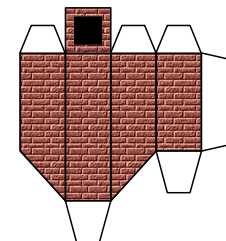

Bastelbogen Nr. 724a

alte Feuerwache

Seite 1

Länge x Breite : 15,5 cm x 10,7 cm
Höhe : 20,6 cm

Maßstab M1:120 (Spur TT)

geeignet für 120g Papier

Schwierigkeit: S4, mittelschwer

• PBB 2018 •

Bastelbogen Nr. 724a

alte Feuerwache

Seitengebäude vorne

Seitengebäude hinten

Seite 2

Seitengebäude links

Seitengebäude rechts

Bastelbogen Nr. 724a

alte Feuerwache

Projekt Bastelbogen
www.projekt-bastelbogen.de

Bastelbogen Nr. 724a

alte Feuerwache

Seite 5

Bastelbogen Nr. 724a

alte Feuerwache

PBB 2018