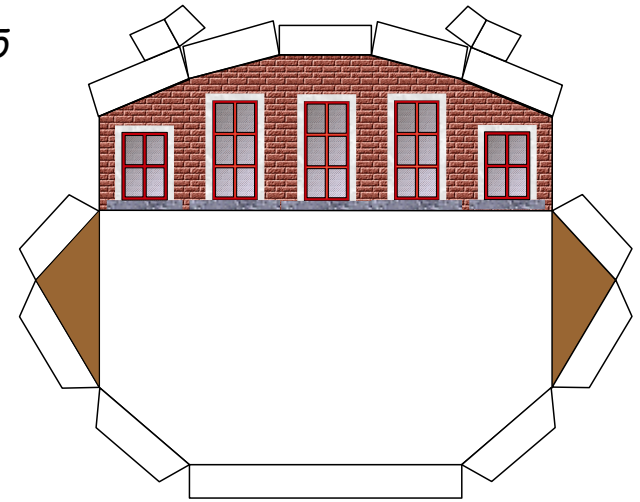

Bastelbogen Nr. 724a

alte Feuerwache

Seite 1

Länge x Breite : 15,5 cm x 10,7 cm
Höhe : 20,6 cm

Maßstab M1:120 (Spur TT)

geeignet für 120g Papier

Schwierigkeit: S4, mittelschwer

• PBB 2018 •

Bastelbogen Nr. 724a

alte Feuerwache

Seitengebäude vorne

Seitengebäude hinten

Seite 2

Seitengebäude links

Seitengebäude rechts

Bastelbogen Nr. 724a

alte Feuerwache

Projekt Bastelbogen
www.projekt-bastelbogen.de

Bastelbogen Nr. 724a

alte Feuerwache

Seite 5

Bastelbogen Nr. 724a

alte Feuerwache

PBB 2018