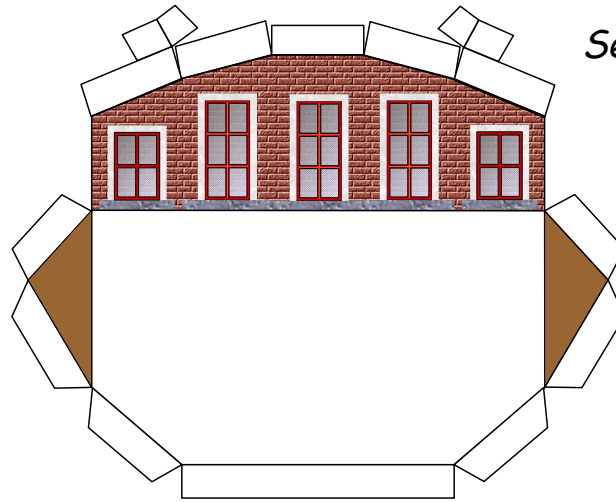

Bastelbogen Nr. 724a

alte Feuerwache

Seite 5