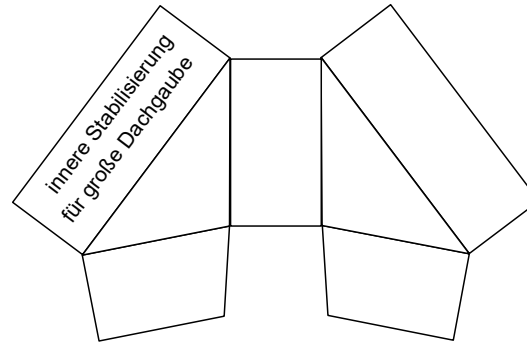

Bastelbogen Nr. 724a

alte Feuerwache

Seite 5