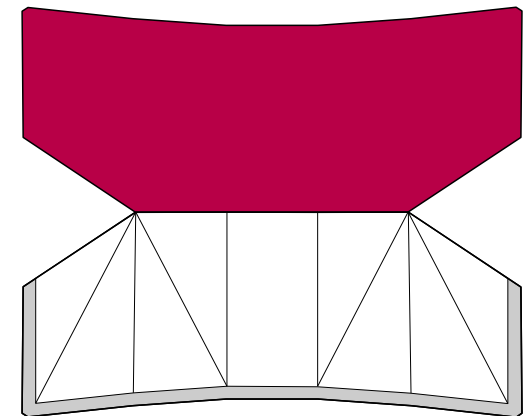

Bastelbogen Nr. 724a

alte Feuerwache

Seite 5