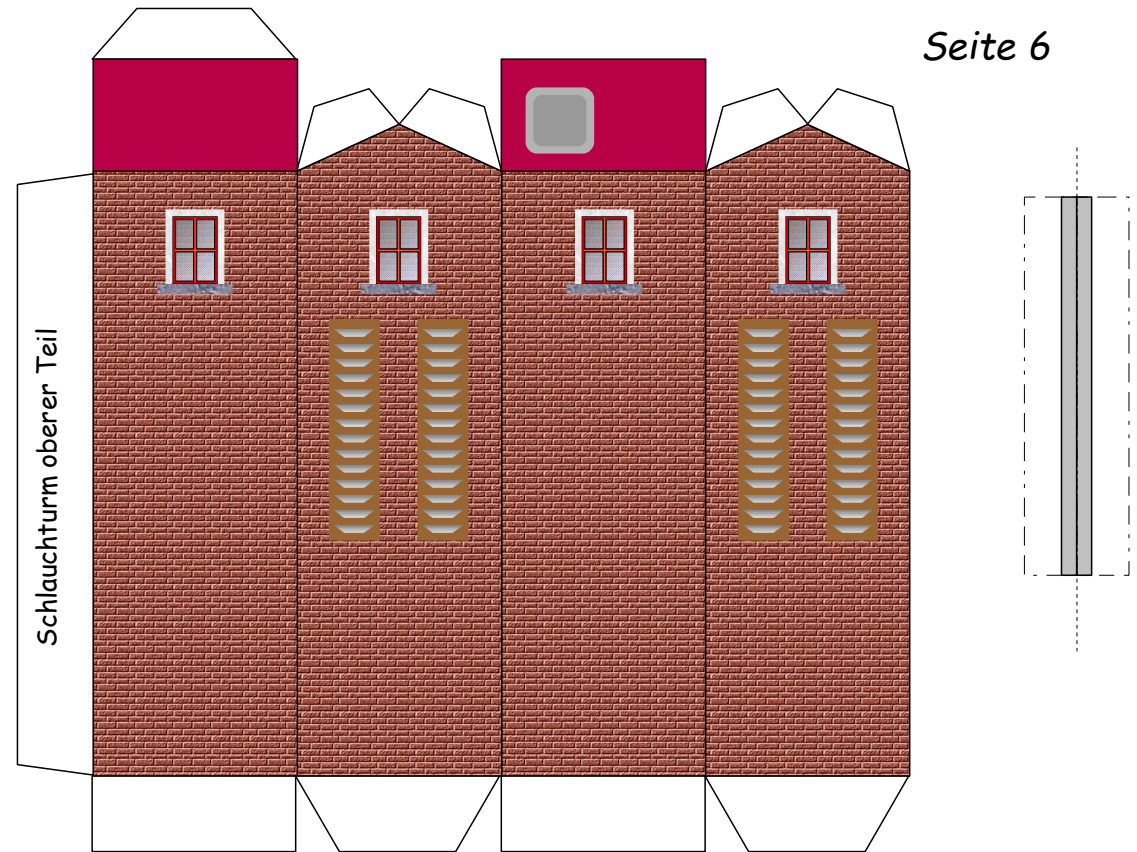

Bastelbogen Nr. 724a

alte Feuerwache

Seite 1

Länge x Breite : 15,5 cm x 10,7 cm
Höhe : 20,6 cm

Maßstab M1:120 (Spur TT)

geeignet für 120g Papier

Schwierigkeit: S4, mittelschwer

• PBB 2018 •

Bastelbogen Nr. 724a

alte Feuerwache

Seitengebäude vorne

Seitengebäude hinten

Seite 2

Seitengebäude links

Seitengebäude rechts

Bastelbogen Nr. 724a

alte Feuerwache

Projekt Bastelbogen
www.projekt-bastelbogen.de

Bastelbogen Nr. 724a

alte Feuerwache

Seite 5

Bastelbogen Nr. 724a

alte Feuerwache

PBB 2018