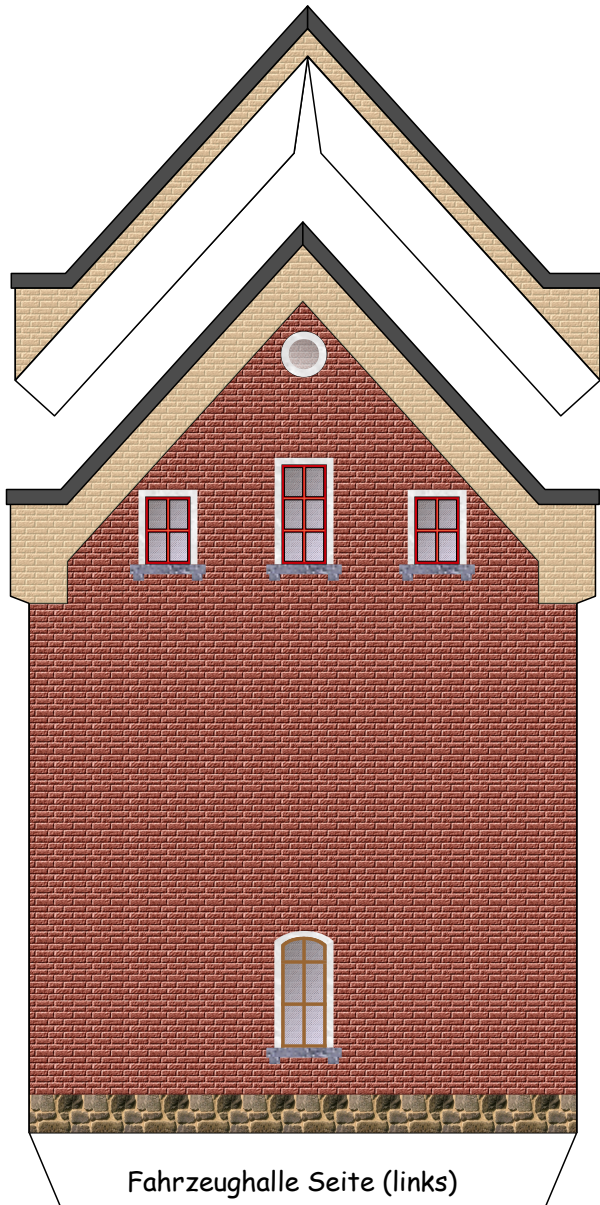

Bastelbogen Nr. 724a

alte Feuerwache

Projekt Bastelbogen
www.projekt-bastelbogen.de