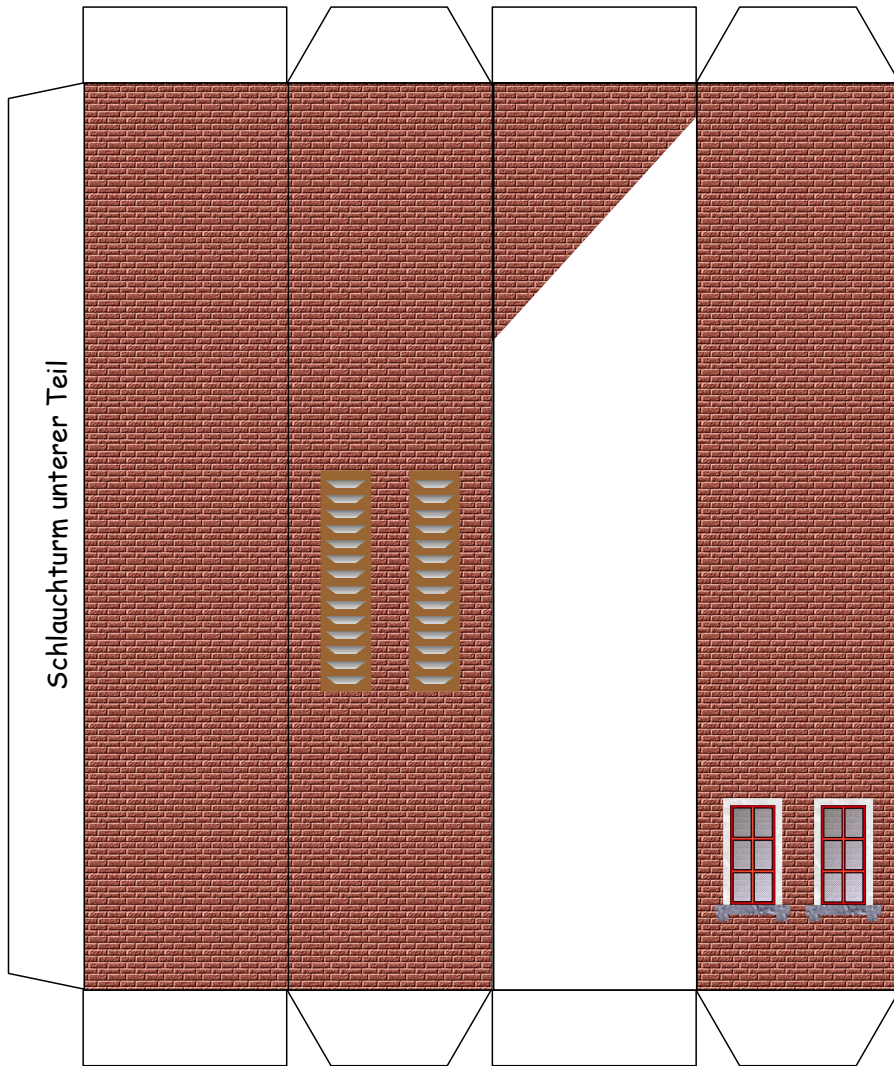

Bastelbogen Nr. 724a

alte Feuerwache

Seite 1

Länge x Breite : 15,5 cm x 10,7 cm
Höhe : 20,6 cm

Maßstab M1:120 (Spur TT)

geeignet für 120g Papier

Schwierigkeit: S4, mittelschwer

• PBB 2018 •

Bastelbogen Nr. 724a

alte Feuerwache

Seitengebäude vorne

Seitengebäude hinten

Seite 2

Seitengebäude links

Seitengebäude rechts

Bastelbogen Nr. 724a

alte Feuerwache

Projekt Bastelbogen
www.projekt-bastelbogen.de

Bastelbogen Nr. 724a

alte Feuerwache

Seite 5

Bastelbogen Nr. 724a

alte Feuerwache

PBB 2018