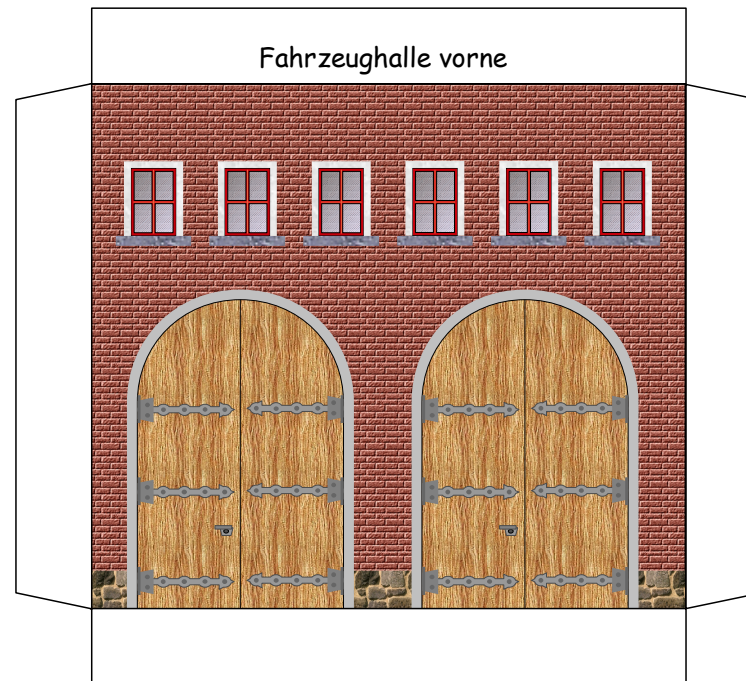

Bastelbogen Nr. 724a

alte Feuerwache

Projekt Bastelbogen
www.projekt-bastelbogen.de