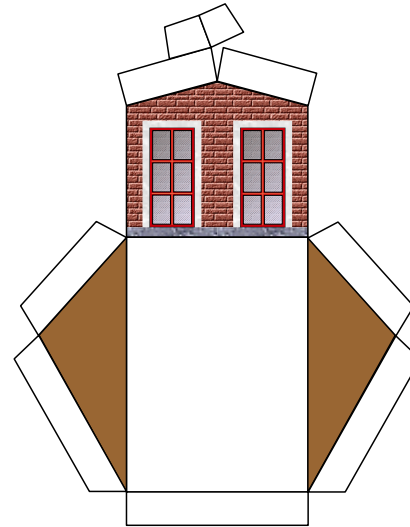

Bastelbogen Nr. 724a

alte Feuerwache

Seite 1

Länge x Breite : 15,5 cm x 10,7 cm
Höhe : 20,6 cm

Maßstab M1:120 (Spur TT)

geeignet für 120g Papier

Schwierigkeit: S4, mittelschwer

• PBB 2018 •

Bastelbogen Nr. 724a

alte Feuerwache

Seitengebäude vorne

Seitengebäude hinten

Seite 2

Seitengebäude links

Seitengebäude rechts

Bastelbogen Nr. 724a