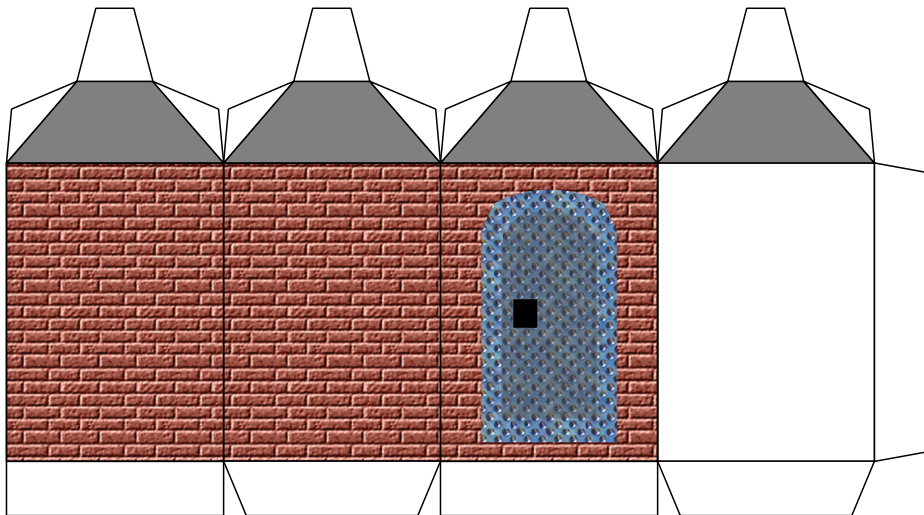

# Bastelbogen Nr. 723g

## Heizhaus

Länge x Breite: 15,7 cm x 13,4 cm

Höhe : 12,6 cm

Maßstab M1:72

Schwierigkeit: S4, mittelschwer

Seite 1