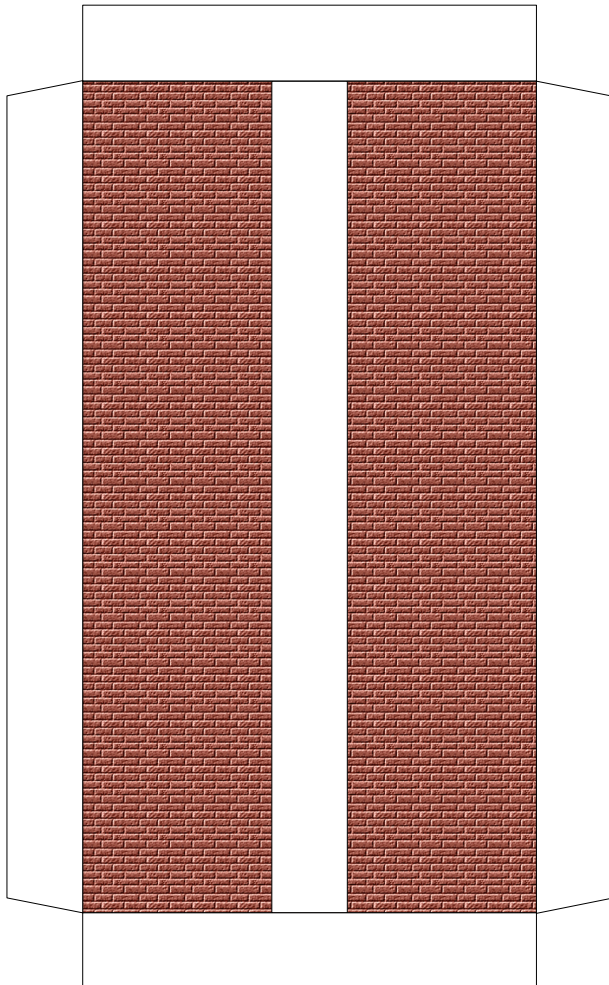

Bastelbogen Nr. 723a

Wasserturm

Länge x Breite : 11 cm x 11 cm

Höhe : 20 cm

Seiten : 6

Anzahl der Teile : 47

Maßstab 1:100

geeignet für Kopierpapier (80g)

Bastelbogen Nr. 723a

Wasserturm

PBB 2015

Projekt Bastelbogen

www.projekt-bastelbogen.de

Bastelbogen Nr. 723a

Wasserturm

Copyright 2006-2015 Boris Voigt, Berlin-Hohenschönhausen
© bestimmte Rechte vorbehalten
Sie sind nicht berechtigt, Veränderungen in diesem Bastelbogen vorzunehmen.
Ein Verkauf dieses Bastelbogens wird hiermit untersagt.
Die kostenlose Weitergabe dieses Bastelbogens ist erlaubt.

Bastelbogen Nr. 723a

Wasserturm