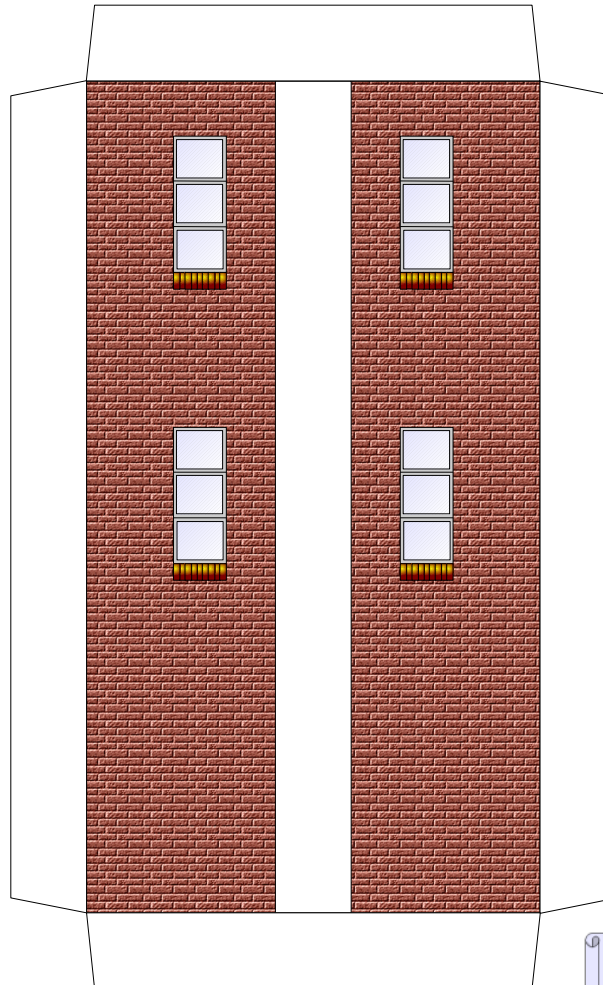

Bastelbogen Nr. 723a

Wasserturm

Länge x Breite : 11 cm x 11 cm

Höhe : 20 cm

Seiten : 6

Anzahl der Teile : 47

Maßstab 1:100

geeignet für Kopierpapier (80g)

Bastelbogen Nr. 723a

Wasserturm

PBB 2015

Projekt Bastelbogen

www.projekt-bastelbogen.de

Bastelbogen Nr. 723a

Wasserturm

Copyright 2006-2015 Boris Voigt, Berlin-Hohenschönhausen
© bestimmte Rechte vorbehalten
Sie sind nicht berechtigt, Veränderungen in diesem Bastelbogen vorzunehmen.
Ein Verkauf dieses Bastelbogens wird hiermit untersagt.
Die kostenlose Weitergabe dieses Bastelbogens ist erlaubt.

Bastelbogen Nr. 723a

Wasserturm