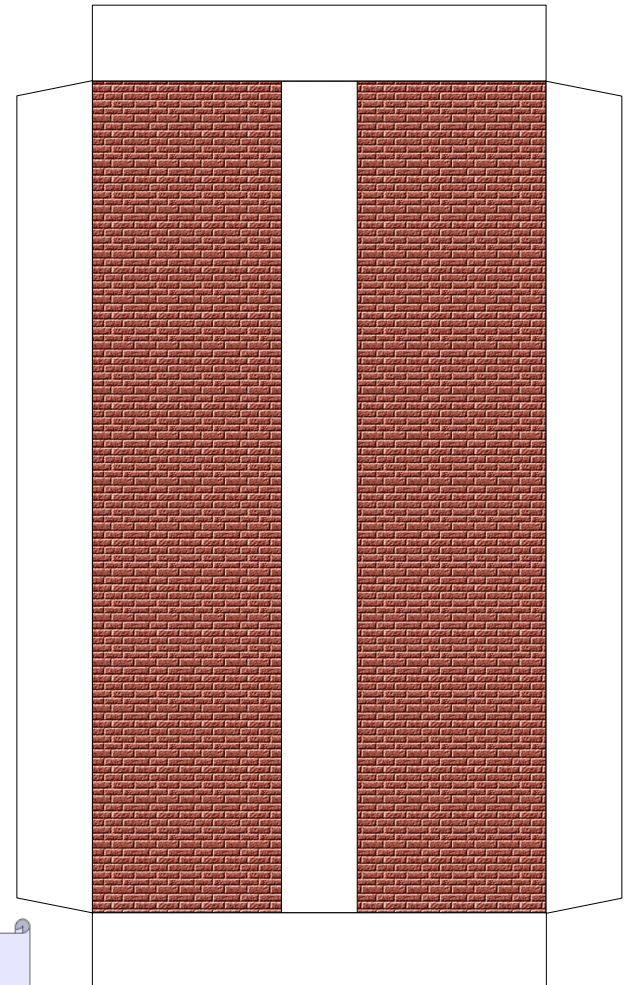

Bastelbogen Nr. 723a

Wasserturm

Länge x Breite : 11 cm x 11 cm

Höhe : 20 cm

Seiten : 6

Anzahl der Teile : 47

Maßstab 1:100

geeignet für Kopierpapier (80g)

Bastelbogen Nr. 723a

Wasserturm

PBB 2015

Projekt Bastelbogen

www.projekt-bastelbogen.de

Bastelbogen Nr. 723a

Wasserturm

Copyright 2006-2015 Boris Voigt, Berlin-Hohenschönhausen
© bestimmte Rechte vorbehalten
Sie sind nicht berechtigt, Veränderungen in diesem Bastelbogen vorzunehmen.
Ein Verkauf dieses Bastelbogens wird hiermit untersagt.
Die kostenlose Weitergabe dieses Bastelbogens ist erlaubt.