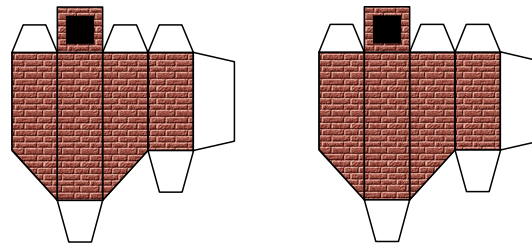

Bastelbogen Nr. 702b

großes Altstadtthaus

Länge x Breite : 8 cm x 7,9 cm

Höhe : 12 cm

Maßstab M1:120 (Spur TT)

geeignet für 120g Papier

Seite 1

Schwierigkeit: S3, mittel