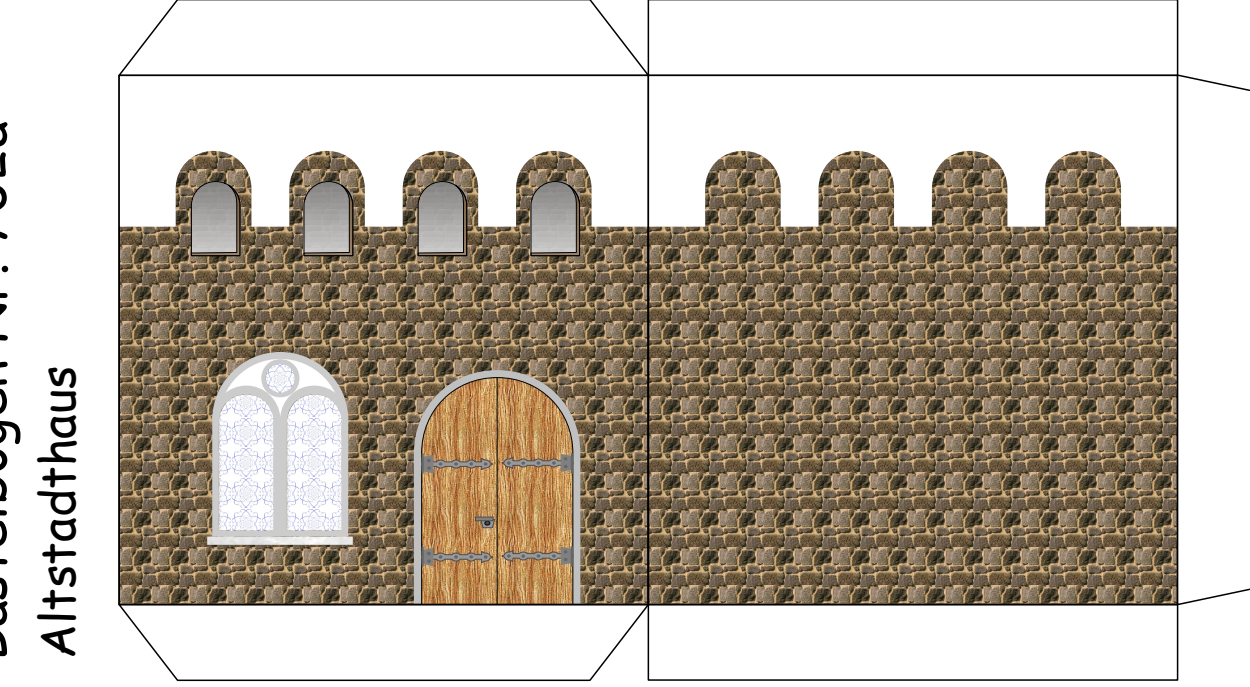

Bastelbogen Nr. 702a Altstadthaus