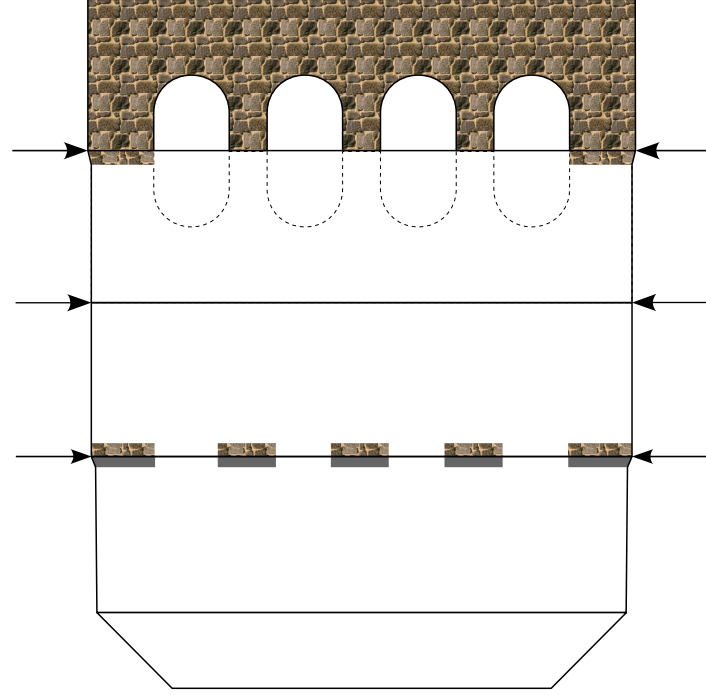

Bastelbogen Nr. 702a Altstadthaus

Seite 2

Copyright 2006-2018 Boris Voigt, Berlin-Hohenschönhausen
© bestimmte Rechte vorbehalten
Sie sind nicht berechtigt, Veränderungen in diesem Bastelbogen vorzunehmen.
Ein Verkauf dieses Bastelbogens wird hiermit untersagt.
Die kostenlose Weitergabe dieses Bastelbogens ist erlaubt.