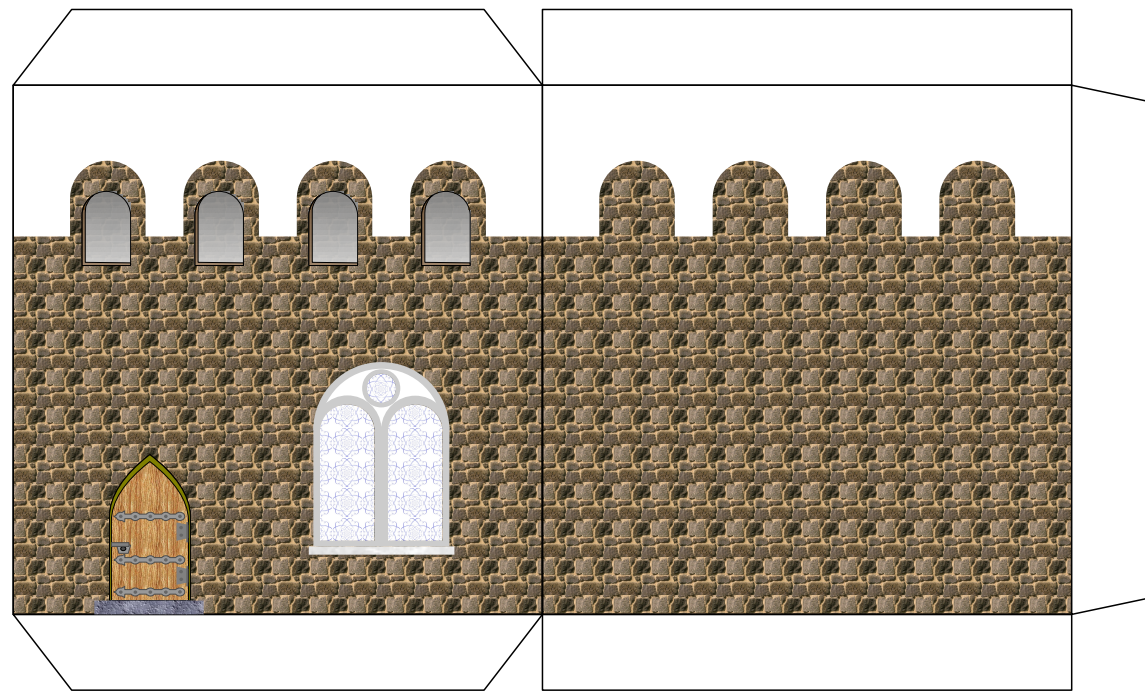

Bastelbogen Nr. 702a Altstadthaus

Seite 2

Copyright 2006-2018 Boris Voigt, Berlin-Hohenschönhausen
© bestimmte Rechte vorbehalten
Sie sind nicht berechtigt, Veränderungen in diesem Bastelbogen vorzunehmen.
Ein Verkauf dieses Bastelbogens wird hiermit untersagt.
Die kostenlose Weitergabe dieses Bastelbogens ist erlaubt.